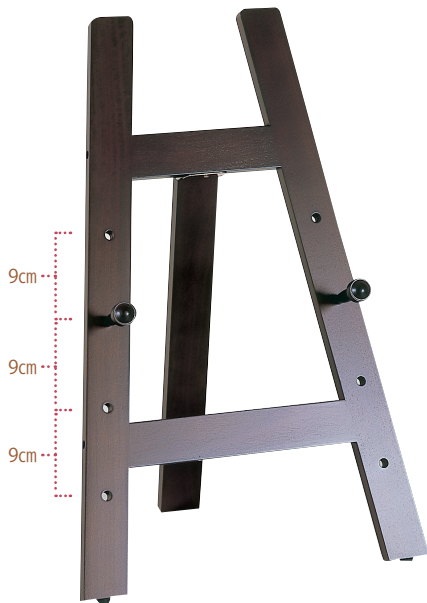

イーゼル

イーゼル 30H1 セピア

耐荷重：3kg

品番	高さ	幅	奥行き
30H1	30cm	20cm	20cm

イーゼル 30H2 木地

耐荷重：3kg

品番	高さ	幅	奥行き
30H2	30cm	20cm	20cm

イーゼル 30H3 白

耐荷重：3kg

品番	高さ	幅	奥行き
30H3	30cm	20cm	20cm

イーゼル セピア

耐荷重：6kg

品番	高さ	幅	奥行き
60H1	60cm	38cm	32cm
90H1	90cm	46cm	50cm
120H1	120cm	54cm	69cm

イーゼル 木地

耐荷重：6kg

品番	高さ	幅	奥行き
60H2	60cm	38cm	32cm
90H2	90cm	46cm	50cm
120H2	120cm	54cm	69cm

イーゼル 白

耐荷重：6kg

品番	高さ	幅	奥行き
60H3	60cm	38cm	32cm
90H3	90cm	46cm	50cm

ちびイーゼル 白 [ME03]

耐荷重：1kg

使用時	
高さ	130mm
横幅	120mm
奥行き	120mm

ちびイーゼル セピア [ME01]

耐荷重：1kg

使用時	
高さ	130mm
横幅	120mm
奥行き	120mm

ディッシュスタンド (皿立てイーゼル) [DS15]

耐荷重：1kg

使用時	
基板	150mm × 150mm
裏面支え用丸棒	150mmと200mmの2本