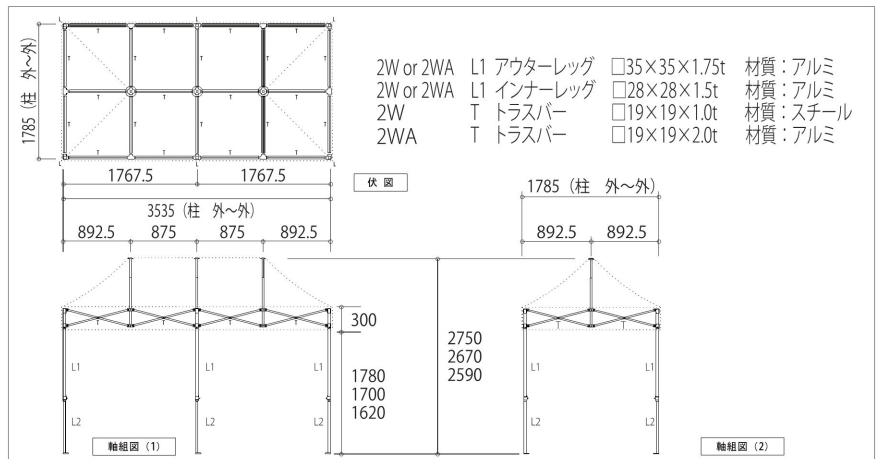

KA/2W

(スチール & アルミ複合フレーム)

1.8m×3.6m

KA/2WA

(オールアルミフレーム)

1.8m×3.6m

手に優しい

肌に優しい

有効軒高	162cm～178cm
全高	259cm～275cm
収納サイズ	24cm×41cm×127cm
柱本数	6本
天幕重量	3.0kg
収納バック重量	1.5kg
フレーム重量	2 W 32.5kg 2WA 30.5kg
総重量	2 W 37.0kg 2WA 35.0kg

KA/3W

(スチール & アルミ複合フレーム)

2.4m×2.4m

KA/3WA

(オールアルミフレーム)

2.4m×2.4m

手に優しい

肌に優しい

有効軒高	162cm～178cm
全高	277cm～293cm
収納サイズ	24cm×24cm×127cm
柱本数	4本
天幕重量	3.0kg
収納バック重量	1.2kg
フレーム重量	3 W 21.0kg 3WA 20.0kg
総重量	3 W 25.2kg 3WA 24.2kg