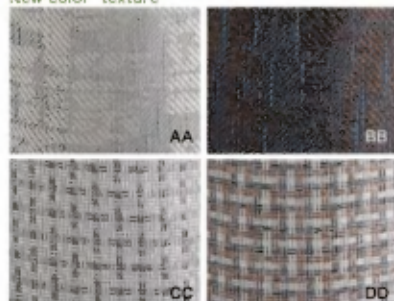

コロンチェア

コロんとまるいミニミニチェアは色合いも柔らかく可愛らしいチェアです。そして、ユニークなテクスチャでありながらシンプルな色味が魅力的な4種を新しく追加！ 耐荷重:約80kg

素材

ウッド

カバー:ポリエステル

コロン・チェア

(RC-201) ¥2,000(税抜) BE,BL,GR,OR
φ25×26

New color texture

コロン・チェア

(RC-202) ¥2,000(税抜) AA,BB,CC,DD
φ25×26

キューブクッション

リサイクルされたコットンロープを使ったエコで可愛いキューブ型のクッション。

素材

コットン

内素材:発泡ポリエチレンフォーム

キューブ・クッション