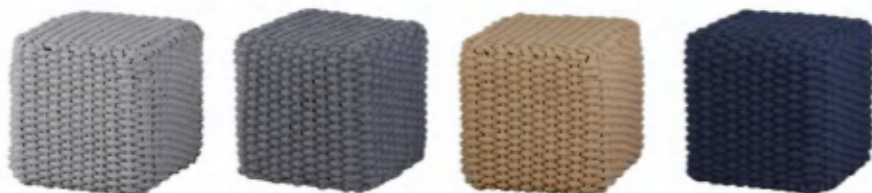

コロンチェア

コロんとまるいミニミニチェアは色合いも柔らかく可愛らしいチェアです。そして、ユニークなテクスチャでありながらシンプルな色味が魅力的な4種を新しく追加！ 耐荷重:約80kg

素材

ウッド

カバー:ポリエステル

コロン・チェア

(RC-201) ¥2,000(税抜) BE,BL,GR,OR
φ25×26

New color texture

コロン・チェア

(RC-202) ¥2,000(税抜) AA,BB,CC,DD
φ25×26

キューブクッション

リサイクルされたコットンロープを使ったエコで可愛いキューブ型のクッション。

素材

コットン

内素材:発泡ポリエチレンフォーム

キューブ・クッション

(FE-201) ¥5,800(税抜) GY,DGY,YE,NV
33×33×33

アイアンボックス

収納をオシャレに演出してくれるボックスです

素材

ウッド、アイアン

D.C・ラウンド・リッドカン・S

(NOA-001) ¥4,900(税抜) BR,BK
φ27×33.5

D.C・ラウンド・リッドカン・L