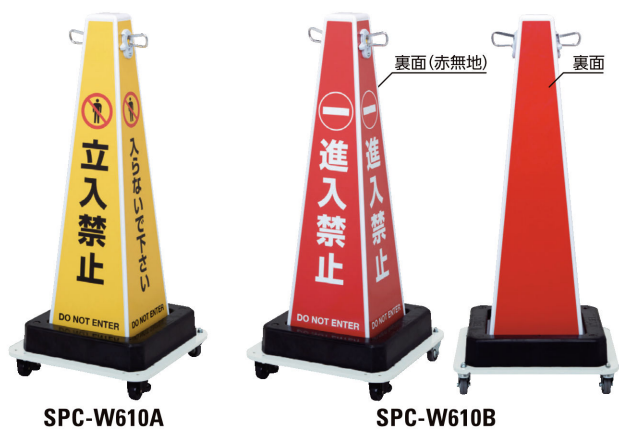

■ サインプラチェーン 標準デザイン

■ サインプラチェーン 寸法図

■ サインプラチェーン 仕様・価格一覧表

型式	本体仕様	表示内容	プラチェーン仕様	質量	標準価格 (税抜)
SPC-W610A	・本体カバー: ポリプロピレン ・チェーンロックスライダー: ジュラコン, ポリエチレン ・ベースプレート: 鉄(ライトグレー塗装)	立入禁止(2面) / 入らないで下さい(2面)	・材質: ポリプロピレン(黄) ・線径: φ6mm ・チェーン長さ: 両側20m ※片側最大10m	約27kg	68,000円
SPC-W610B	・表示ラベル: 塩化ビニール ・キャスター: アジャスター付キャスター(2個) + 足踏式ストッパー付自在キャスター(2個)	進入禁止(3面) / 赤無地(1面)	・D型カラビナ付き		68,000円
SPC-W610X	・屋外使用可	オリジナルデザイン			70,000円

●アフターパーツについて
※交換用のプラチェーンは、必ず純正のプラチェーン ASSY を使用して下さい。
※本体カバー、チェーンロックスライダーの交換も可能です。

●製品のお届けについて
※本製品は、お客様による組立は不要です。

■ オプション

サインプラチェーンキャッチ

- 特長 / 仕様**
- サインプラチェーンの受け側専用キャッチです。カラビナを引っ掛けるポール等が無い場所に、施工不要で設置ができます。
- 本体カバー: ポリプロピレン
 - 汎用フック: 鉄 (黒色塗装)
 - ベースプレート: 鉄 (ライトグレー塗装)
 - 表示ラベル: 塩化ビニール
 - キャスター: アジャスター付キャスター (2個) + 足踏式ストッパー付自在キャスター (2個)
 - 屋外使用可
 - 質量: 約 25.5kg

サインプラチェーンキャッチ 仕様・価格一覧表

型式	表示内容	標準価格 (税抜)
SPC-CA	立入禁止(2面) / 入らないで下さい(2面)	58,000円
SPC-CB	進入禁止(3面) / 赤無地(1面)	58,000円
SPC-CY	黄色無地	58,000円
SPC-CR	赤色無地	58,000円
SPC-CX	オリジナルデザイン	60,000円

■ 関連製品

サインロープリール

- 特長 / 仕様**
- 大型看板と区画ロープが一体化。自動巻ロープリール内蔵なので、ロープの巻き取りも簡単です。
- 本体カバー: ポリプロピレン
 - ロープガイド: ポリエチレン
 - ベースプレート: 鉄 (ライトグレー塗装)
 - ロープ: ポリエチレン (φ12mm)
 - 表示ラベル: 塩化ビニール
 - キャスター: ストッパー付自在キャスター (4個)
 - ロープ長さ: 片側 9m / 両側 18m
 - ロープ先端 D型カラビナ付き
 - 屋外使用可
 - 質量: 約 26 kg

●製品のお届けについて
※本製品は、お客様による組立は不要です。
※送料は別途申し受けます。

サインロープリール 仕様・価格一覧表

型式	表示内容	標準価格 (税抜)
SRR-W1209A	危険 立入禁止(4面)	132,000円
SRR-W1209B	進入禁止(3面) / 黄無地(1面)	132,000円
SRR-W1209X	オリジナルデザイン	1~2台 144,000円 3~4台 138,000円 5台~ 132,000円