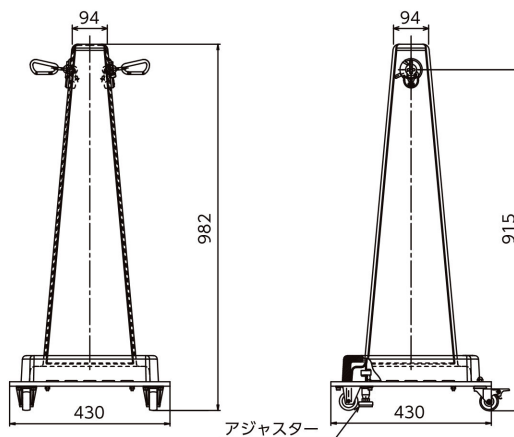

■ サインプラチェーン 標準デザイン

■ サインプラチェーン 寸法図

■ サインプラチェーン 仕様・価格一覧表

型式	本体仕様	表示内容	プラチェーン仕様	質量	標準価格 (税抜)
SPC-W610A	・本体カバー: ポリプロピレン ・チェーンロックスライダー: ジュラコン, ポリエチレン ・ベースプレート: 鉄(ライトグレー塗装)	立入禁止(2面) / 入らないで下さい(2面)	・材質: ポリプロピレン(黄) ・線径: φ6mm ・チェーン長さ: 両側20m ※片側最大10m	約27kg	68,000円
SPC-W610B	・表示ラベル: 塩化ビニール ・キャスター: アジャスター付キャスター(2個) + 足踏式ストッパー付自在キャスター(2個)	進入禁止(3面) / 赤無地(1面)	・D型カラビナ付き		68,000円
SPC-W610X	・屋外使用可	オリジナルデザイン			70,000円

●アフターパーツについて
※交換用のプラチェーンは、必ず純正のプラチェーン ASSY を使用して下さい。
※本体カバー、チェーンロックスライダーの交換も可能です。

●製品のお届けについて
※本製品は、お客様による組立は不要です。

■ オプション

サインプラチェーンキャッチ

- 特長 / 仕様**
- サインプラチェーンの受け側専用キャッチです。カラビナを引っ掛けるポール等が無い場所に、施工不要で設置ができます。
- 本体カバー: ポリプロピレン
 - 汎用フック: 鉄 (黒色塗装)
 - ベースプレート: 鉄 (ライトグレー塗装)
 - 表示ラベル: 塩化ビニール
 - キャスター: アジャスター付キャスター (2個) + 足踏式ストッパー付自在キャスター (2個)
 - 屋外使用可
 - 質量: 約 25.5kg

サインプラチェーンキャッチ 仕様・価格一覧表

型式	表示内容	標準価格 (税抜)
SPC-CA	立入禁止(2面) / 入らないで下さい(2面)	58,000円
SPC-CB	進入禁止(3面) / 赤無地(1面)	58,000円
SPC-CY	黄色無地	58,000円
SPC-CR	赤色無地	58,000円
SPC-CX	オリジナルデザイン	60,000円

■ 関連製品

サインロープリール

- 特長 / 仕様**
- 大型看板と区画ロープが一体化。自動巻ロープリール内蔵なので、ロープの巻き取りも簡単です。
- 本体カバー: ポリプロピレン
 - ロープガイド: ポリエチレン
 - ベースプレート: 鉄 (ライトグレー塗装)
 - ロープ: ポリエチレン (φ12mm)
 - 表示ラベル: 塩化ビニール
 - キャスター: ストッパー付自在キャスター (4個)
 - ロープ長さ: 片側 9m / 両側 18m
 - ロープ先端 D型カラビナ付き
 - 屋外使用可
 - 質量: 約 26 kg

●製品のお届けについて
※本製品は、お客様による組立は不要です。
※送料は別途申し受けます。

サインロープリール 仕様・価格一覧表

型式	表示内容	標準価格 (税抜)
SRR-W1209A	危険 立入禁止(4面)	132,000円
SRR-W1209B	進入禁止(3面) / 黄無地(1面)	132,000円
SRR-W1209X	オリジナルデザイン	1~2台 144,000円 3~4台 138,000円 5台~ 132,000円