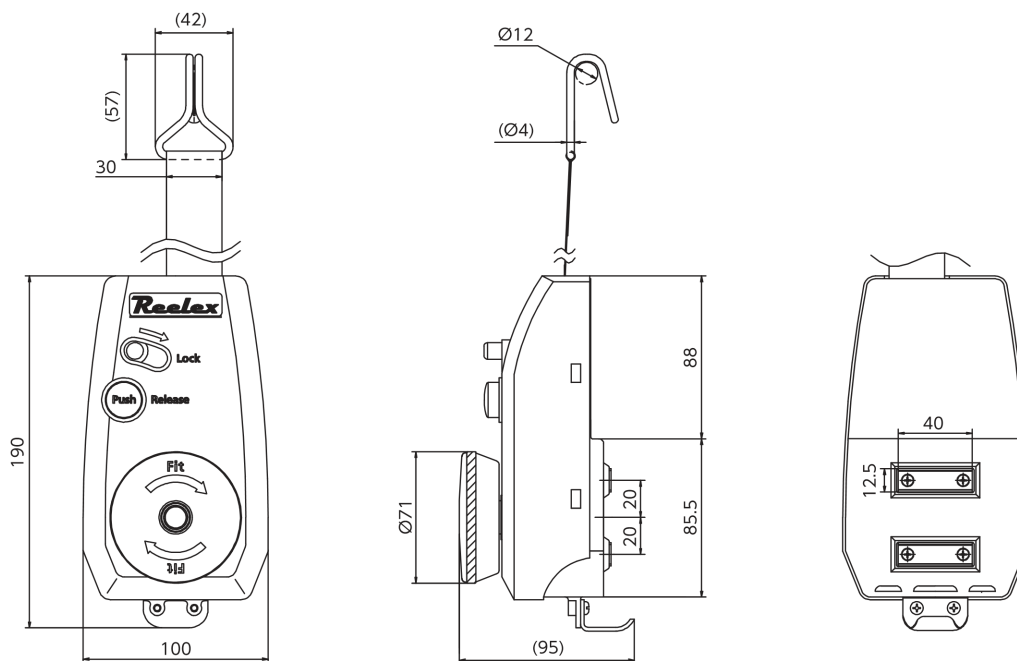

■ LocFIT(ロックフィット) 仕様・価格一覧表

型式	本体仕様	ベルト仕様	使用温度範囲	質量	標準価格 (税抜)
LF-3037	<ul style="list-style-type: none"> 幅100mm×奥行95mm×高さ190mm(ベルト部除く) 本体カバー:ポリプロピレン ハンドル:ポリカーボネート(外周エラストマー樹脂) ベース:アルミダイキャスト ゼンマイばね:ステンレス 本体背面マグネット2個付(ネオジム磁石) 屋外使用可 	<ul style="list-style-type: none"> 厚さ0.5mm×幅30mm×長さ3.7m 材質:ナイロン(黒) 	-10℃~50℃	約880g	12,000円

■ LocFIT(ロックフィット) 寸法図

■ LocFIT(ロックフィット) 適合台車

⚠ 安全に関するご注意

正しく安全にご使用いただくために、ご使用前に必ず取扱説明書をよくお読みください。