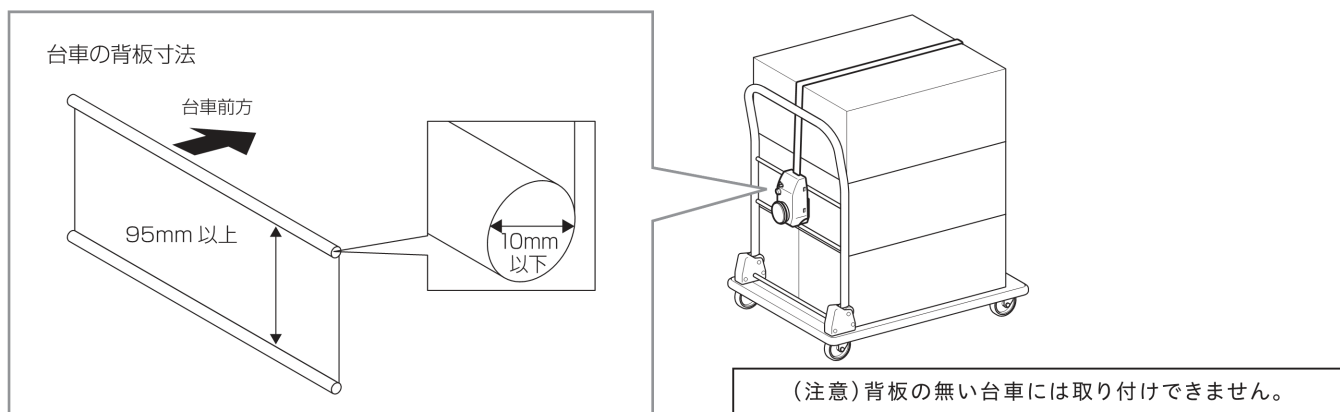

■ LocFIT(ロックフィット) 仕様・価格一覧表

型式	本体仕様	ベルト仕様	使用温度範囲	質量	標準価格 (税抜)
LF-3037	<ul style="list-style-type: none"> 幅100mm×奥行95mm×高さ190mm(ベルト部除く) 本体カバー:ポリプロピレン ハンドル:ポリカーボネート(外周エラストマー樹脂) ベース:アルミダイキャスト ゼンマイばね:ステンレス 本体背面マグネット2個付(ネオジム磁石) 屋外使用可 	<ul style="list-style-type: none"> 厚さ0.5mm×幅30mm×長さ3.7m 材質:ナイロン(黒) 	-10℃~50℃	約880g	12,000円

■ LocFIT(ロックフィット) 寸法図

■ LocFIT(ロックフィット) 適合台車

⚠ 安全に関するご注意

正しく安全にご使用いただくために、ご使用前に必ず取扱説明書をよくお読みください。