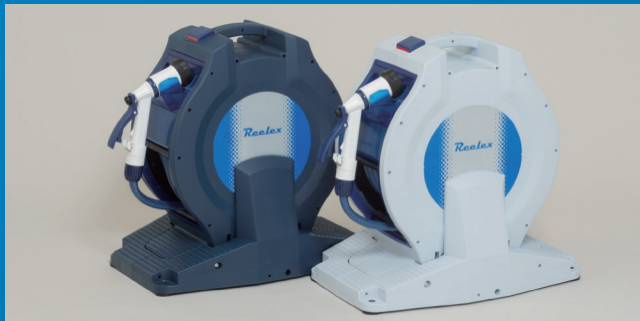

巻き取り時のイライラ軽減。 ワンプッシュで簡単自動巻き取り！

特長

■ ワンプッシュ自動巻取式でストレスフリー

ホースの収納は、ボタンワンプッシュで簡単巻き取り。煩わしい手巻式とは異なり、ストレスフリーな巻き取りを実現します。

■ 施工不要、安定性を高める据置ベース

ベースの底面には、すべり止めゴム足を標準装備。ホースを引き出してもしっかりとグリップし、本体のズレや転倒を防止します。

■ 簡単・便利なノズルホルダー

付属のノズル専用設計した一体成型のノズルホルダー。使用しないときは、ノズルをすっきり片付けられます。

■ ライトグレーとネイビーブルーの選べる2色

設置環境に溶け込みやすい2つのカラーを設定しました。
※ライトグレーは15m、ネイビーブルーは13mです。

■ 柔軟性に富んだ、丈夫なホース

表面がサラサラで、ベタつきを抑えた専用ホースを採用。藻が発生しにくく、耐寒性にも優れた扱いやすい高性能ホースです。

■ ホースは軽々引き出し

15mのホースを軽々引き出しできる、当社独自のノウハウを投入。ホース引き出し時の労力軽減と作業効率アップに貢献します。