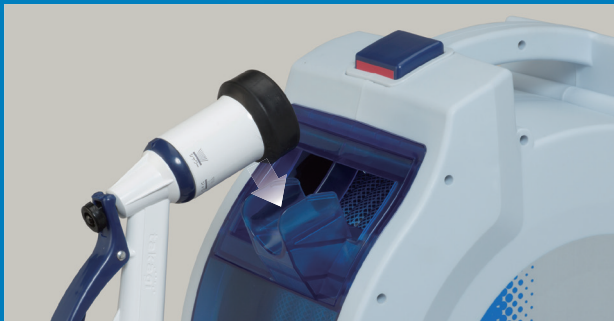

巻き取り時のイライラ軽減。 ワンプッシュで簡単自動巻き取り！

特長

■ ワンプッシュ自動巻取式でストレスフリー

ホースの収納は、ボタンワンプッシュで簡単巻き取り。煩わしい手巻式とは異なり、ストレスフリーな巻き取りを実現します。

■ 施工不要、安定性を高める据置ベース

ベースの底面には、すべり止めゴム足を標準装備。ホースを引き出してもしっかりとグリップし、本体のズレや転倒を防止します。

■ 簡単・便利なノズルホルダー

付属のノズル専用設計した一体成型のノズルホルダー。使用しないときは、ノズルをすっきり片付けられます。

■ ライトグレーとネイビーブルーの選べる2色

設置環境に溶け込みやすい2つのカラーを設定しました。
※ライトグレーは15m、ネイビーブルーは13mです。

■ 柔軟性に富んだ、丈夫なホース

表面がサラサラで、ベタつきを抑えた専用ホースを採用。藻が発生しにくく、耐寒性にも優れた扱いやすい高性能ホースです。

■ ホースは軽々引き出し

15mのホースを軽々引き出しできる、当社独自のノウハウを投入。ホース引き出し時の労力軽減と作業効率アップに貢献します。