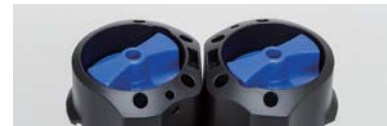

### ダブルバリアリール ※2017年5月発売予定

業界最長ストローク更新! 待望の **12m!**  
もっと長く、もっと遠くへ。

自動巻き

特長

- ・業界最長の12mロングストローク。
- ・増し締めハンドル搭載でシートのたるみを軽減。
- ・強力ネオジム磁石で鉄部に簡単取り付け。
- ・シートは軽量で垂れにくいポリエチレン製を採用。
- ・左右どちらからでも取り付け可能。

収納時

本体背面マグネット