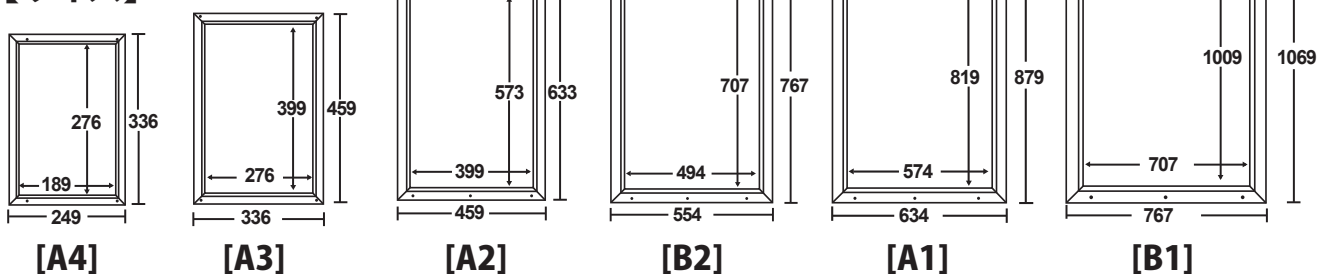

# アルミスナップフレームLEDライティングボード

【側面図】

吊り下げ工具取付済み

段差部電源コード

壁面直取付の場合にコードが壁に干渉しないよう、段差部分より出ています。

4辺前開きで交換簡単

便利な4辺開きでメディアの交換簡単!

全サイズ表面照度 約4000lux以上

フレーム2色展開

【サイズ】

●ACアダプター・壁面取り付け用ネジ・アンカー全サイズ付属しています。

カラー	サイズ	品番	消費電力	フレームサイズ(約)	イメージサイズ(約)	重量
シルバー	A4	lb040	7W	249×336mm	189×276mm	0.7kg
	A3	lb039	12W	336×459mm	276×399mm	1.4kg
	A2	lb038	24W	459×633mm	399×573mm	2.6kg
	A1	lb037	30W	634×879mm	574×819mm	5.8kg
	B1	lb035	45W	767×1069mm	707×1009mm	7.8kg
	B2	lb051	36W	554×767mm	494×707mm	3.8kg
ブラック	A4	lb046	7W	249×336mm	189×276mm	0.7kg
	A3	lb045	12W	336×459mm	276×399mm	1.4kg
	A2	lb044	24W	459×633mm	399×573mm	2.6kg
	A1	lb043	30W	634×879mm	574×819mm	5.8kg
	B1	lb041	45W	767×1069mm	707×1009mm	7.8kg
	B2	lb052	36W	554×767mm	494×707mm	3.8kg

## 持ち運び用養生ポーチ

[アルミフレーム用] [アクリルフレーム用]  
品番 サイズ(mm) 品番 サイズ(mm)  
AD-A1P 700×950 CA-A1P 700×1000  
AD-A2P 520×700 CA-A2P 560×740  
AD-A3P 400×520 CA-A3P 450×580  
AD-A4P 310×400 CA-A4P 340×420

導光板オリジナルサイズ作成可能です! お問い合わせください