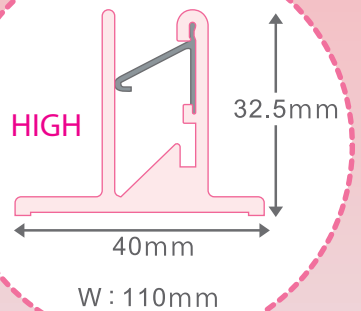

商空間の必須アイテム

コレエデサイン

PAT.

KOLEEDES by pet name

使い方簡単

差込み、引抜きがワンタッチ

ミリ単位の厚さに合わせて、

直立させるメカニズム

ステンレスのパネと内部の構造により、
0.5mm~3mm (LOW)、3mm~7mm (HIGH)と
ポップの厚さに対応しながら、直立させるメカニズム。
(特許登録済・意匠登録済)

しっかり吸着、置き場所自由

特殊吸粘着シートにより、
横滑りしないよう「しっかり吸着」。
しかも、一般的な粘着テープとは違って
固定していないから、置き場所も自由に変えられる。

材質

クリア、ブラック：アクリル、ステンレスパネ
ホワイト、ゴールド、シルバー：ABS樹脂、ステンレスパネ

カラーバリエーション

シチュエーションにあわせて選べる、全5色。

●吸着シート