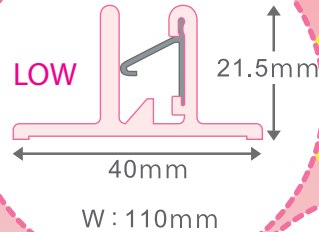

商空間の必須アイテム

コレエデサイン

PAT.

KOLEEDES by pet name

使い方簡単

差込み、引抜きがワンタッチ

ミリ単位の厚さに合わせて、

直立させるメカニズム

ステンレスのパネと内部の構造により、
0.5mm~3mm (LOW)、3mm~7mm (HIGH)と
ポップの厚さに対応しながら、直立させるメカニズム。
(特許登録済・意匠登録済)

しっかり吸着、置き場所自由

特殊吸粘着シートにより、
横滑りしないよう「しっかり吸着」。
しかも、一般的な粘着テープとは違って
固定していないから、置き場所も自由に変えられる。

材質

クリア、ブラック：アクリル、ステンレスパネ
ホワイト、ゴールド、シルバー：ABS樹脂、ステンレスパネ