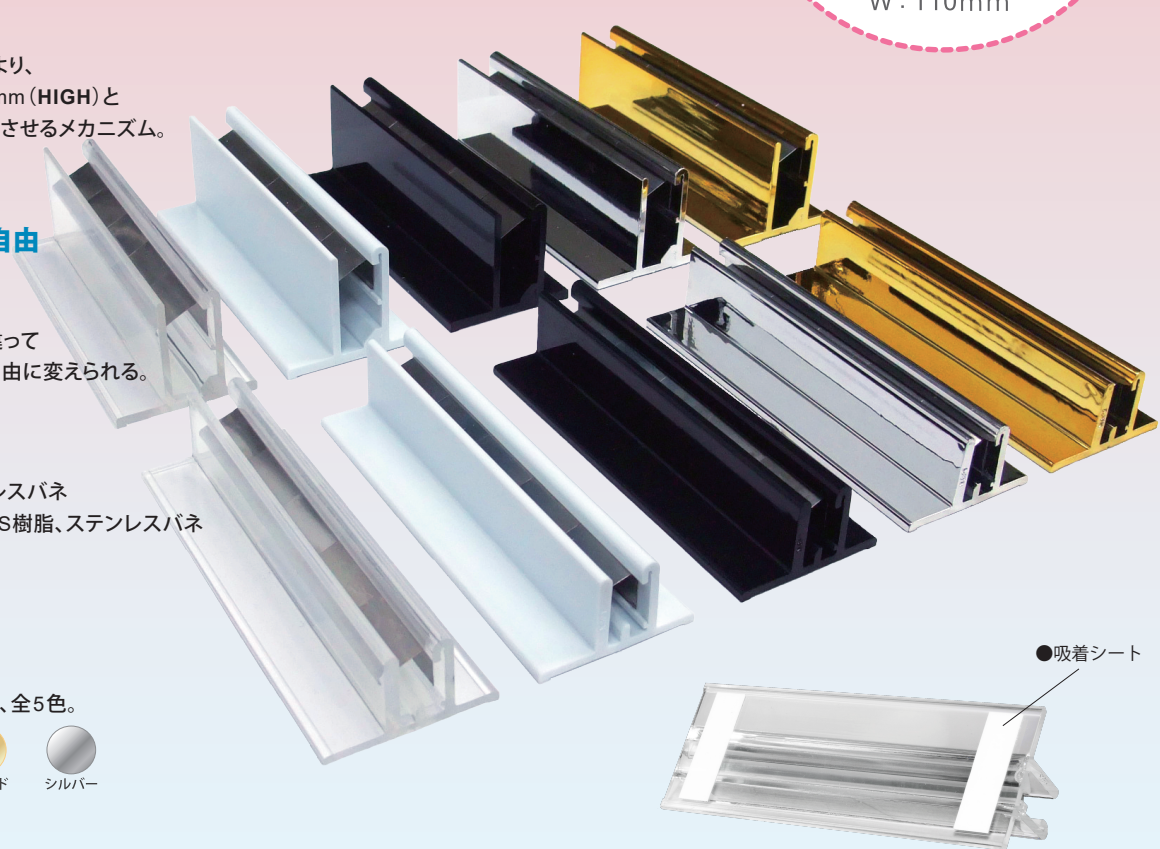

商空間の必須アイテム

コレエデサイン

PAT.

KOLEEDES by pet name

使い方簡単

差込み、引抜きがワンタッチ

ミリ単位の厚さに合わせて、

直立させるメカニズム

ステンレスのパネと内部の構造により、
0.5mm~3mm (LOW)、3mm~7mm (HIGH)と
ポップの厚さに対応しながら、直立させるメカニズム。
(特許登録済・意匠登録済)

しっかり吸着、置き場所自由

特殊吸粘着シートにより、
横滑りしないよう「しっかり吸着」。
しかも、一般的な粘着テープとは違って
固定していないから、置き場所も自由に変えられる。

材質

クリア、ブラック：アクリル、ステンレスパネ
ホワイト、ゴールド、シルバー：ABS樹脂、ステンレスパネ

カラーバリエーション

シチュエーションにあわせて選べる、全5色。

●吸着シート