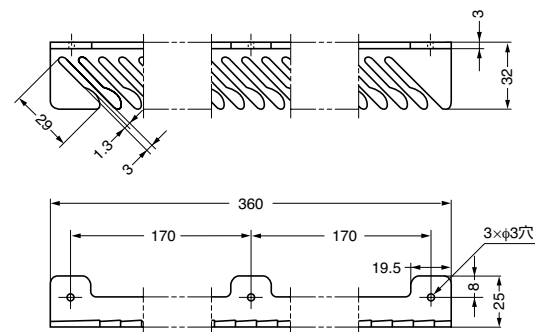

本カタログに掲載している製品内容は、部品としての品質範囲です。この部品を使用した最終製品の機能・性能・安全を保証するものではありません。

ランプ印 タイメート® ミニ TIEM型 ネクタイ15本掛

CAD

■特長

- ●ネクタイが1本ずつ掛けられ、ネクタイがズレ落ちたり、片寄ったりするのを防止します。
- ●ご使用前に下記の使用上の注意を必ずご覧ください。

■使用例

B
吊金具

ネクタイ掛

■使用上の注意

ネクタイを外す時は、図の正しい引き抜き方向(水平方向)へ引き抜いてください。ネクタイ掛はアーム部1ヶ所当たり、ネクタイの質量以上の力(最大300g迄)が加わると、ネクタイ自体の生地を傷めたり、ネクタイ掛の破損につながることがあります。ネクタイを掛ける時や、外す時は十分ご注意ください。

注文コード	品番	材料	色	吊下荷重N	吊下荷重kgf	質量	1箱	1カートン
110-020-124	TIEM-BR	ポリカーボネート(PC)	ブラウン	アーム部1ヶ所当たり2.94N	アーム部1ヶ所当たり0.3kgf	22g	20ヶ	400ヶ
110-020-125	TIEM-I	ポリカーボネート(PC)	アイボリー	アーム部1ヶ所当たり2.94N	アーム部1ヶ所当たり0.3kgf	22g	20ヶ	400ヶ

ランプ印 タイメート® TIE-33型 ネクタイ33本掛

CAD

■特長

- ●ネクタイが1本ずつ掛けられ、ネクタイがズレ落ちたり、片寄ったりするのを防止します。
- ●ご使用前に下記の使用上の注意を必ずご覧ください。

■付属品

木ねじ

■使用例

■使用上の注意

ネクタイを外す時は、図の正しい引き抜き方向(水平方向)へ引き抜いてください。ネクタイ掛はアーム部1ヶ所当たり、ネクタイの質量以上の力(最大300g迄)が加わると、ネクタイ自体の生地を傷めたり、ネクタイ掛の破損につながることがあります。ネクタイを掛ける時や、外す時は十分ご注意ください。

注文コード	品番	材料	色	吊下荷重N	吊下荷重kgf	質量	1箱	1カートン
110-020-126	TIE-33BR	ポリカーボネート(PC)	ブラウン	アーム部1ヶ所当たり2.94N	アーム部1ヶ所当たり0.3kgf	50g	20ヶ	300ヶ
110-020-127	TIE-33I	ポリカーボネート(PC)	アイボリー	アーム部1ヶ所当たり2.94N	アーム部1ヶ所当たり0.3kgf	50g	20ヶ	300ヶ

【環境対応マークの見方】

このマークの製品はRoHS指令に対応しています。

ホームページアドレス <http://www.sugatsune.co.jp/>
No.200-1カタログ