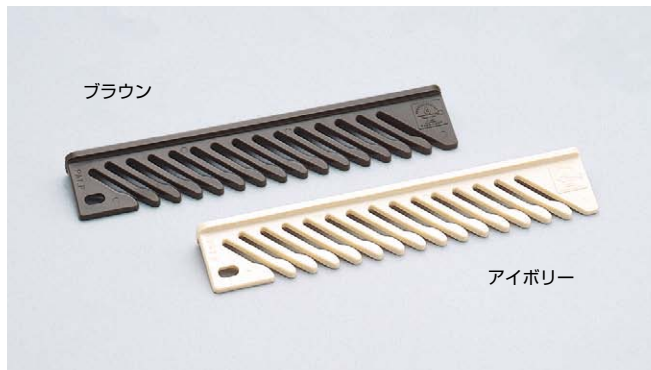

## ランプ印 タイメート® ミニ TIEM型 ネクタイ15本掛

CAD

### ■特長

- ネクタイが1本ずつ掛けられ、ネクタイがズレ落ちたり、片寄ったりするのを防止します。
- ご使用前に下記の使用上の注意を必ずご覧ください。