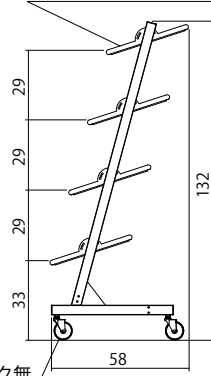

# ポップバスケット用 バスケットラック4段

店頭やイベントコーナーにおすすめのポップバスケット専用キャスター付ラックです。  
12個のポップバスケットでさらにボリューム感、ディスカウント感を演出できます。  
また、陳列角度調整(3段階)ができるのでお好みに合わせてご使用ください。

店頭や催事場で  
使用すると...

化粧品  
酒・たばこ

バスケットを前傾させて  
商品を見やすくすることもできます

本体角度の違いによる商材の見え方の違い

水平

15°前傾斜

30°前傾斜

ネジ締め位置を変えることによってフレームを  
前傾させることが可能(0°・15°・30°から選択)

ラックならではの手軽さ  
陳列作業の省力化

## バスケットラック4段

- 耐荷重50kg ●スチール製
- (741) ポップバスケット12個付
- (9697) PBプライスカードホルダー〈別売〉

○シルキー

品番	品名	間口奥行高さ
757	バスケットラック4段	90×58×132 *