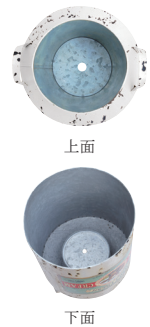

クルール・ガーデンアイテムに新たなカラーとアイテムが加わりました。
使い込んでいくうちに味が出る素材で、グリーン成長とともにその表情の変化も楽しめそう。

Couleur series

TW102WH クールミルクカンSS-WH
¥600(税抜) (2) W110 D85 H120

TW104WH クールハンドルカンB-WH
¥1,700(税抜) (1) φ195 H205/335

TW105WH クールグリーンポットWH
¥2,200(税抜) (1)
φ195 H300 内径: φ125 ※底穴あり
※4号ポットがぴったり入ります

TW110 クールグリーンポットS
TW110YE クールグリーンポットS-YE
TW110WH クールグリーンポットS-WH
¥2,000(税抜) (1) φ150 H225 内径: φ95
※3号ポットがぴったり入ります

※こちらのシリーズは長い年月を経たような使い込んだアンティークの風合いを出す為に、部分的に塗装を剥がしたり、錆を出し汚し加工を施しております。
物や洋服に錆や剥がれた塗装の一部が付く場合がございます。十分にご注意下さい。またご使用の間に塗装が剥げたり、錆が多くなったりする場合がございます。
※サイズやアイアンの曲り具合、色に多少のばらつきがございます。