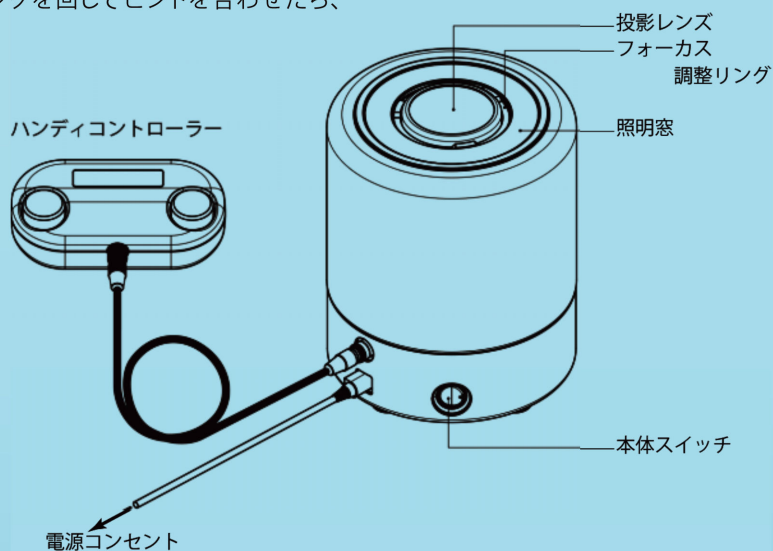

■ 簡単接続・簡単設置・簡単操作

本体とハンディコントローラーを繋ぐ接続ケーブル。そして専用のACアダプターを本体と、電源コンセントに接続したら、後はスイッチを入れるだけ。レンズを取り囲むフォーカスリングを回してピントを合わせたら、そこはもう宇宙空間。ハンディコントローラーや、スマートフォンで様々な操作も簡単に行えます。

■ シンプルな構造でメンテナンスフリー

1つのフィッシュアイレンズで投影する単眼方式を採用したことで、投影環境ごとの複雑なセッティングを必要とせず、投影レンズ水平面から上180度方向への投影が可能です。また、光源には超高輝度LEDを採用。緯度を北緯35度と、日本上空に固定したことで、機械的な機構をシンプル化。これらにより、従来型の業務用プラネタリウム機器と比較して大幅な低価格化を実現すると同時に、ランニングコストの掛かる定期メンテナンスを不要としました。