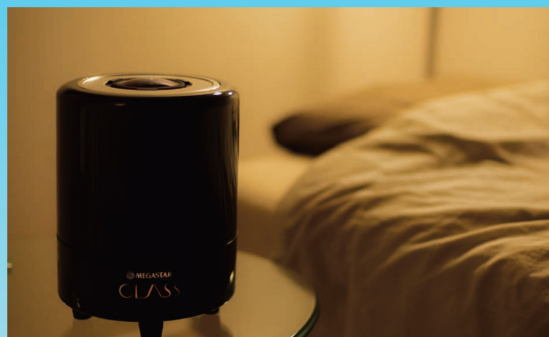

■ 寝室でも使える静音設計

騒音が気になる冷却ファンを排除し、自然空冷方式としたことで、寝室や図書館、医療関係施設や待合室などの静けさが必要とされる環境においても、耳障りな風切音やモーター音を気にすることなくお使いいただけます。

■ 環境演出照明機能やタイマー機能を装備

環境照明はRGBフルカラー対応です。プラネタリウム館で行われる夕暮れや日の出の演出照明のように、プリセットされた色や明るさによって、夕陽や朝陽、青空、だんだんと昇る太陽などの様々なシーンをイメージした演出照明が可能。また、炎が揺らぐ様子をイメージしたキャンドルモードなど、パーソナルユースならではの照明機能を搭載。タイマー機能は、設定した時間で電源が切れるスリープモードや、朝日の演出で目覚めを後押しするウェイクアップモードなど、様々なプリセットモードを装備しています。

■ 簡単接続・簡単設置・簡単操作

本体とハンディコントローラーを繋ぐ接続ケーブル。そして専用のACアダプターを本体と、電源コンセントに接続したら、後はスイッチを入れるだけ。レンズを取り囲むフォーカスリングを回してピントを合わせたら、そこはもう宇宙空間。ハンディコントローラーや、スマートフォンで様々な操作も簡単に行えます。

■ シンプルな構造でメンテナンスフリー

1つのフィッシュアイレンズで投影する単眼方式を採用したことで、投影環境ごとの複雑なセッティングを必要とせず、投影レンズ水平面から上180度方向への投影が可能です。また、光源には超高輝度LEDを採用。緯度を北緯35度と、日本上空に固定したことで、機械的な機構をシンプル化。これらにより、従来型の業務用プラネタリウム機器と比較して大幅な低価格化を実現すると同時に、ランニングコストの掛かる定期メンテナンスを不要としました。