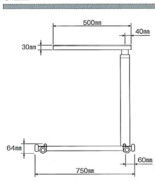

ロック位置

フリー位置から時計回りに回すとロックされます。

天板を持ち上げるだけで高さを調整することができます。

- ・天板を持ち上げ、用途に応じた高さに調整します。
 - ・高さを合わせた後、ロックキャップで固定します。
 - ・最上部まで上げると、ゆくり下げることができます。
- 注：昇降操作をする際は、必ずフリーの状態で行ってください。

SIZE

■スチール ■SCパイプ (ラチェット昇降式)

製品番号	ベース			パイプ	価格
	間口	奥行	高さ		
ハイムSC	750	400	64	60.5φ	¥37,200