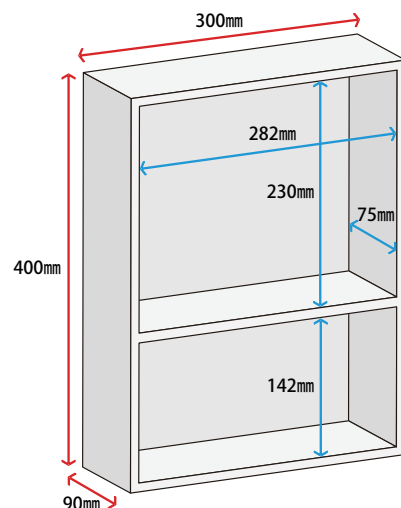

ウォールシェルフ

マットホワイト仕上げのシンプルな壁掛け棚です。付属の吊金具ピクチャーパーフェクトで壁にぴったり真っ直ぐに取り付けることができ、縦にも横にも使えます。一段の仕切りは固定されていて高さ調整はできません。

棚の周りに額縁を取り付けて、オリジナルの装飾棚としてお楽しみいただけます。額縁を蝶番で取り付ければ、中身を見せずにアートとして飾れる収納棚になります。また、ミラーを蝶番で取り付け壁に掛ければ、壁面にお化粧や身支度をするスペースを作ることができて便利です。

裏面
(ピクチャーパーフェクト取付)

サイズ ...
外寸 : W300 x H400 x D90 mm
内寸 : W282 x H382 x D75 mm
※縦横両用

蝶番でミラーを取り付けたもの
(フレーム品番 : F-49100)

蝶番で額装品を取り付けたもの
(フレーム品番 : 28-3014)

周りにフレームを取り付けたもの
(下地材モールディング
01-NF07 を塗装したもの)