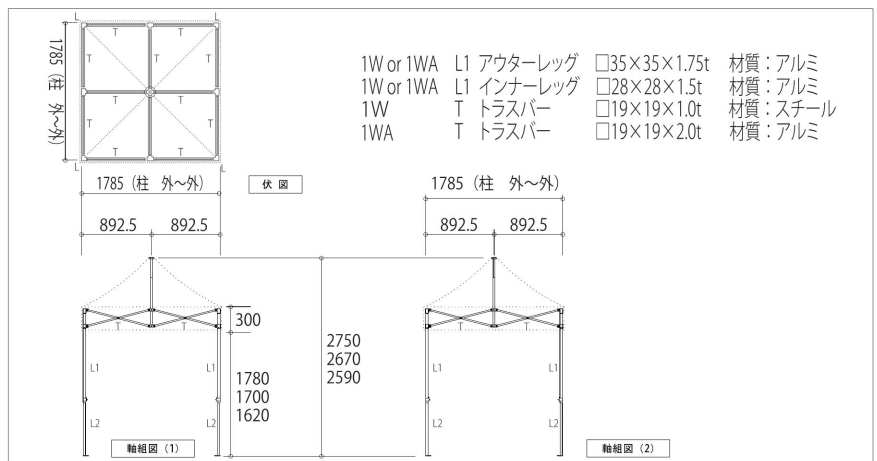

## 1.8m×1.8m

## 1.8m×1.8m

手に優しい

肌に優しい

安心の

有効軒高 162cm～178cm

全高 259cm～275cm

収納サイズ 24cm×24cm×127cm

柱本数 4本

天幕重量 2.0kg

収納バック重量 1.2kg

フレーム重量 1 W 18.0kg

1 WA 17.0kg

総重量 1 W 21.2kg

1 WA 20.2kg

## 1.8m×2.7m