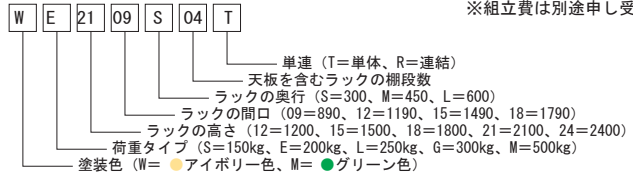

●記号表示

※段間隔は50mmピッチで調整できます。
※組立費は別途申し受けます。

高さ 2400—5段

奥行(mm)\間口(mm)	890	1190	1490	1790
300	単体 ● WE2409S05T ● ME2409S05T	● WE2412S05T ● ME2412S05T	● WE2415S05T ● ME2415S05T	● WE2418S05T ● ME2418S05T
	連結 (R)	(R)	(R)	(R)
450	単体 ● WE2409M05T ● ME2409M05T	● WE2412M05T ● ME2412M05T	● WE2415M05T ● ME2415M05T	● WE2418M05T ● ME2418M05T
	連結 (R)	(R)	(R)	(R)
600	単体 ● WE2409L05T ● ME2409L05T	● WE2412L05T ● ME2412L05T	● WE2415L05T ● ME2415L05T	● WE2418L05T ● ME2418L05T
	連結 (R)	(R)	(R)	(R)

高さ 2400—6段

奥行(mm)\間口(mm)	890	1190	1490	1790
300	単体 ● WE2409S06T ● ME2409S06T	● WE2412S06T ● ME2412S06T	● WE2415S06T ● ME2415S06T	● WE2418S06T ● ME2418S06T
	連結 (R)	(R)	(R)	(R)
450	単体 ● WE2409M06T ● ME2409M06T	● WE2412M06T ● ME2412M06T	● WE2415M06T ● ME2415M06T	● WE2418M06T ● ME2418M06T
	連結 (R)	(R)	(R)	(R)
600	単体 ● WE2409L06T ● ME2409L06T	● WE2412L06T ● ME2412L06T	● WE2415L06T ● ME2415L06T	● WE2418L06T ● ME2418L06T
	連結 (R)	(R)	(R)	(R)