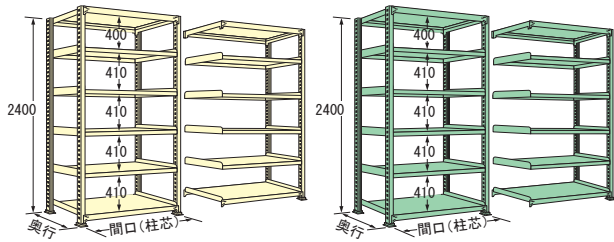

●記号表示

※段間隔は50mmピッチで調整できます。
※組立費は別途申し受けます。

高さ 2400—5段

奥行(mm)\間口(mm)	890	1190	1490	1790
300	単体 ● WE2409S05T ● ME2409S05T	● WE2412S05T ● ME2412S05T	● WE2415S05T ● ME2415S05T	● WE2418S05T ● ME2418S05T
	連結 (R)	(R)	(R)	(R)
450	単体 ● WE2409M05T ● ME2409M05T	● WE2412M05T ● ME2412M05T	● WE2415M05T ● ME2415M05T	● WE2418M05T ● ME2418M05T
	連結 (R)	(R)	(R)	(R)
600	単体 ● WE2409L05T ● ME2409L05T	● WE2412L05T ● ME2412L05T	● WE2415L05T ● ME2415L05T	● WE2418L05T ● ME2418L05T
	連結 (R)	(R)	(R)	(R)

高さ 2400—6段

奥行(mm)\間口(mm)	890	1190	1490	1790
300	単体 ● WE2409S06T ● ME2409S06T	● WE2412S06T ● ME2412S06T	● WE2415S06T ● ME2415S06T	● WE2418S06T ● ME2418S06T
	連結 (R)	(R)	(R)	(R)
450	単体 ● WE2409M06T ● ME2409M06T	● WE2412M06T ● ME2412M06T	● WE2415M06T ● ME2415M06T	● WE2418M06T ● ME2418M06T
	連結 (R)	(R)	(R)	(R)
600	単体 ● WE2409L06T ● ME2409L06T	● WE2412L06T ● ME2412L06T	● WE2415L06T ● ME2415L06T	● WE2418L06T ● ME2418L06T
	連結 (R)	(R)	(R)	(R)