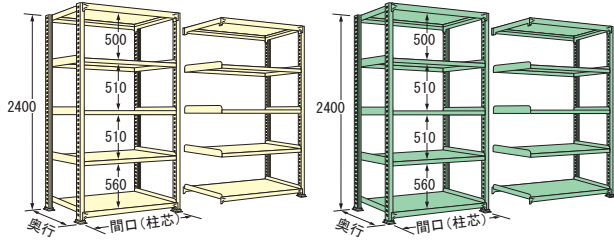

●記号表示

※段間隔は50mmピッチで調整できます。
※組立費は別途申し受けます。

高さ 2400—5段

奥行(mm)\間口(mm)	890	1190	1490	1790
300	単体 ● WE2409S05T ● ME2409S05T	● WE2412S05T ● ME2412S05T	● WE2415S05T ● ME2415S05T	● WE2418S05T ● ME2418S05T
	連結 (R)	(R)	(R)	(R)
450	単体 ● WE2409M05T ● ME2409M05T	● WE2412M05T ● ME2412M05T	● WE2415M05T ● ME2415M05T	● WE2418M05T ● ME2418M05T
	連結 (R)	(R)	(R)	(R)
600	単体 ● WE2409L05T ● ME2409L05T	● WE2412L05T ● ME2412L05T	● WE2415L05T ● ME2415L05T	● WE2418L05T ● ME2418L05T
	連結 (R)	(R)	(R)	(R)

高さ 2400—6段

奥行(mm)\間口(mm)	890	1190	1490	1790
300	単体 ● WE2409S06T ● ME2409S06T	● WE2412S06T ● ME2412S06T	● WE2415S06T ● ME2415S06T	● WE2418S06T ● ME2418S06T
	連結 (R)	(R)	(R)	(R)
450	単体 ● WE2409M06T ● ME2409M06T	● WE2412M06T ● ME2412M06T	● WE2415M06T ● ME2415M06T	● WE2418M06T ● ME2418M06T
	連結 (R)	(R)	(R)	(R)
600	単体 ● WE2409L06T ● ME2409L06T	● WE2412L06T ● ME2412L06T	● WE2415L06T ● ME2415L06T	● WE2418L06T ● ME2418L06T
	連結 (R)	(R)	(R)	(R)