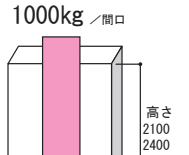

# 中量ラック250 kg/段タイプ

グリーン購入法適合

WLタイプ (アイボリー色)  
MLタイプ (グリーン色)

最大積載質量  
(等分布荷重)

棚板 1 段あたり

棚 1 間口あたり

## 高さ 2100-4段

奥行(mm) \ 間口(mm)	890	1190	1490	1790
450	単体 ● WL2109M04T ● ML2109M04T	● WL2112M04T ● ML2112M04T	● WL2115M04T ● ML2115M04T	● WL2118M04T ● ML2118M04T
	連結 (R)	(R)	(R)	(R)
600	単体 ● WL2109L04T ● ML2109L04T	● WL2112L04T ● ML2112L04T	● WL2115L04T ● ML2115L04T	● WL2118L04T ● ML2118L04T
	連結 (R)	(R)	(R)	(R)
750	単体 ● WL2109J04T ● ML2109J04T	● WL2112J04T ● ML2112J04T	● WL2115J04T ● ML2115J04T	● WL2118J04T ● ML2118J04T
	連結 (R)	(R)	(R)	(R)
900	単体 ● WL2109K04T ● ML2109K04T	● WL2112K04T ● ML2112K04T	● WL2115K04T ● ML2115K04T	● WL2118K04T ● ML2118K04T
	連結 (R)	(R)	(R)	(R)

## 高さ 2100-5段

奥行(mm) \ 間口(mm)	890	1190	1490	1790
450	単体 ● WL2109M05T ● ML2109M05T	● WL2112M05T ● ML2112M05T	● WL2115M05T ● ML2115M05T	● WL2118M05T ● ML2118M05T
	連結 (R)	(R)	(R)	(R)
600	単体 ● WL2109L05T ● ML2109L05T	● WL2112L05T ● ML2112L05T	● WL2115L05T ● ML2115L05T	● WL2118L05T ● ML2118L05T
	連結 (R)	(R)	(R)	(R)
750	単体 ● WL2109J05T ● ML2109J05T	● WL2112J05T ● ML2112J05T	● WL2115J05T ● ML2115J05T	● WL2118J05T ● ML2118J05T
	連結 (R)	(R)	(R)	(R)
900	単体 ● WL2109K05T ● ML2109K05T	● WL2112K05T ● ML2112K05T	● WL2115K05T ● ML2115K05T	● WL2118K05T ● ML2118K05T
	連結 (R)	(R)	(R)	(R)