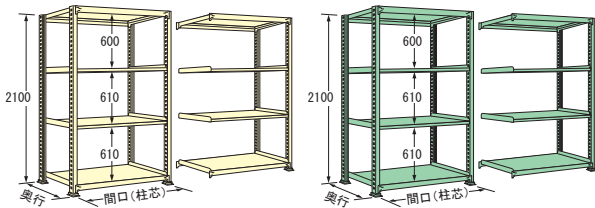

# 中量ラック250 kg/段タイプ

グリーン購入法適合

WLタイプ (アイボリー色)  
MLタイプ (グリーン色)

最大積載質量  
(等分布荷重)

棚板 1 段あたり

棚 1 間口あたり

## 高さ 2100-4段

奥行(mm) \ 間口(mm)	890	1190	1490	1790
450	単体 ● WL2109M04T ● ML2109M04T	● WL2112M04T ● ML2112M04T	● WL2115M04T ● ML2115M04T	● WL2118M04T ● ML2118M04T
	連結 (R)	(R)	(R)	(R)
600	単体 ● WL2109L04T ● ML2109L04T	● WL2112L04T ● ML2112L04T	● WL2115L04T ● ML2115L04T	● WL2118L04T ● ML2118L04T
	連結 (R)	(R)	(R)	(R)
750	単体 ● WL2109J04T ● ML2109J04T	● WL2112J04T ● ML2112J04T	● WL2115J04T ● ML2115J04T	● WL2118J04T ● ML2118J04T
	連結 (R)	(R)	(R)	(R)
900	単体 ● WL2109K04T ● ML2109K04T	● WL2112K04T ● ML2112K04T	● WL2115K04T ● ML2115K04T	● WL2118K04T ● ML2118K04T
	連結 (R)	(R)	(R)	(R)

## 高さ 2100-5段

奥行(mm) \ 間口(mm)	890	1190	1490	1790
450	単体 ● WL2109M05T ● ML2109M05T	● WL2112M05T ● ML2112M05T	● WL2115M05T ● ML2115M05T	● WL2118M05T ● ML2118M05T
	連結 (R)	(R)	(R)	(R)
600	単体 ● WL2109L05T ● ML2109L05T	● WL2112L05T ● ML2112L05T	● WL2115L05T ● ML2115L05T	● WL2118L05T ● ML2118L05T
	連結 (R)	(R)	(R)	(R)
750	単体 ● WL2109J05T ● ML2109J05T	● WL2112J05T ● ML2112J05T	● WL2115J05T ● ML2115J05T	● WL2118J05T ● ML2118J05T
	連結 (R)	(R)	(R)	(R)
900	単体 ● WL2109K05T ● ML2109K05T	● WL2112K05T ● ML2112K05T	● WL2115K05T ● ML2115K05T	● WL2118K05T ● ML2118K05T
	連結 (R)	(R)	(R)	(R)

## 高さ 2100-6段

奥行(mm) \ 間口(mm)	890	1190	1490	1790
450	単体 ● WL2109M06T ● ML2109M06T	● WL2112M06T ● ML2112M06T	● WL2115M06T ● ML2115M06T	● WL2118M06T ● ML2118M06T
	連結 (R)	(R)	(R)	(R)
600	単体 ● WL2109L06T ● ML2109L06T	● WL2112L06T ● ML2112L06T	● WL2115L06T ● ML2115L06T	● WL2118L06T ● ML2118L06T
	連結 (R)	(R)	(R)	(R)
750	単体 ● WL2109J06T ● ML2109J06T	● WL2112J06T ● ML2112J06T	● WL2115J06T ● ML2115J06T	● WL2118J06T ● ML2118J06T
	連結 (R)	(R)	(R)	(R)
900	単体 ● WL2109K06T ● ML2109K06T	● WL2112K06T ● ML2112K06T	● WL2115K06T ● ML2115K06T	● WL2118K06T ● ML2118K06T
	連結 (R)	(R)	(R)	(R)