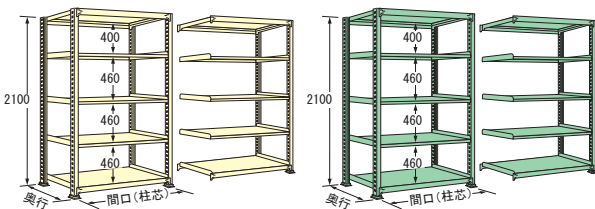

# 中量ラック250 kg/段タイプ

グリーン購入法適合

WLタイプ (アイボリー色)  
MLタイプ (グリーン色)

最大積載質量  
(等分布荷重)

棚板 1 段あたり

棚 1 間口あたり

## 高さ 2100-4段

奥行(mm) \ 間口(mm)	890	1190	1490	1790
450	単体 ● WL2109M04T ● ML2109M04T	● WL2112M04T ● ML2112M04T	● WL2115M04T ● ML2115M04T	● WL2118M04T ● ML2118M04T
	連結 (R)	(R)	(R)	(R)
600	単体 ● WL2109L04T ● ML2109L04T	● WL2112L04T ● ML2112L04T	● WL2115L04T ● ML2115L04T	● WL2118L04T ● ML2118L04T
	連結 (R)	(R)	(R)	(R)
750	単体 ● WL2109J04T ● ML2109J04T	● WL2112J04T ● ML2112J04T	● WL2115J04T ● ML2115J04T	● WL2118J04T ● ML2118J04T
	連結 (R)	(R)	(R)	(R)
900	単体 ● WL2109K04T ● ML2109K04T	● WL2112K04T ● ML2112K04T	● WL2115K04T ● ML2115K04T	● WL2118K04T ● ML2118K04T
	連結 (R)	(R)	(R)	(R)

## 高さ 2100-5段

奥行(mm) \ 間口(mm)	890	1190	1490	1790
450	単体 ● WL2109M05T ● ML2109M05T	● WL2112M05T ● ML2112M05T	● WL2115M05T ● ML2115M05T	● WL2118M05T ● ML2118M05T
	連結 (R)	(R)	(R)	(R)
600	単体 ● WL2109L05T ● ML2109L05T	● WL2112L05T ● ML2112L05T	● WL2115L05T ● ML2115L05T	● WL2118L05T ● ML2118L05T
	連結 (R)	(R)	(R)	(R)
750	単体 ● WL2109J05T ● ML2109J05T	● WL2112J05T ● ML2112J05T	● WL2115J05T ● ML2115J05T	● WL2118J05T ● ML2118J05T
	連結 (R)	(R)	(R)	(R)
900	単体 ● WL2109K05T ● ML2109K05T	● WL2112K05T ● ML2112K05T	● WL2115K05T ● ML2115K05T	● WL2118K05T ● ML2118K05T
	連結 (R)	(R)	(R)	(R)

## 高さ 2100-6段

奥行(mm) \ 間口(mm)	890	1190	1490	1790
450	単体 ● WL2109M06T ● ML2109M06T	● WL2112M06T ● ML2112M06T	● WL2115M06T ● ML2115M06T	● WL2118M06T ● ML2118M06T
	連結 (R)	(R)	(R)	(R)
600	単体 ● WL2109L06T ● ML2109L06T	● WL2112L06T ● ML2112L06T	● WL2115L06T ● ML2115L06T	● WL2118L06T ● ML2118L06T
	連結 (R)	(R)	(R)	(R)
750	単体 ● WL2109J06T ● ML2109J06T	● WL2112J06T ● ML2112J06T	● WL2115J06T ● ML2115J06T	● WL2118J06T ● ML2118J06T
	連結 (R)	(R)	(R)	(R)
900	単体 ● WL2109K06T ● ML2109K06T	● WL2112K06T ● ML2112K06T	● WL2115K06T ● ML2115K06T	● WL2118K06T ● ML2118K06T
	連結 (R)	(R)	(R)	(R)