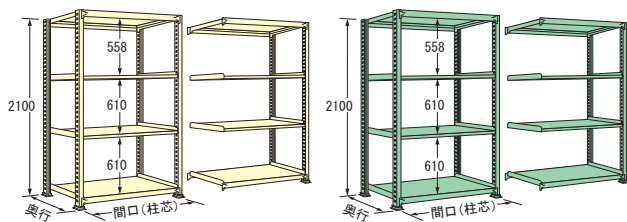

中量ラック300 kg/段タイプ

グリーン購入法適合

WGタイプ (アイボリー色)
MGタイプ (グリーン色)

最大積載質量
(等分布荷重)

棚板 1 段あたり

棚 1 間口あたり

高さ 2100—4段

奥行(mm) \ 間口(mm)	900	1200	1500	1800
450	単体 ● WG2109M04T ● MG2109M04T	● WG2112M04T ● MG2112M04T	● WG2115M04T ● MG2115M04T	● WG2118M04T ● MG2118M04T
	連結 (R)	(R)	(R)	(R)
600	単体 ● WG2109L04T ● MG2109L04T	● WG2112L04T ● MG2112L04T	● WG2115L04T ● MG2115L04T	● WG2118L04T ● MG2118L04T
	連結 (R)	(R)	(R)	(R)
750	単体 ● WG2109J04T ● MG2109J04T	● WG2112J04T ● MG2112J04T	● WG2115J04T ● MG2115J04T	● WG2118J04T ● MG2118J04T
	連結 (R)	(R)	(R)	(R)
900	単体 ● WG2109K04T ● MG2109K04T	● WG2112K04T ● MG2112K04T	● WG2115K04T ● MG2115K04T	● WG2118K04T ● MG2118K04T
	連結 (R)	(R)	(R)	(R)

高さ 2100—5段

奥行(mm) \ 間口(mm)	900	1200	1500	1800
450	単体 ● WG2109M05T ● MG2109M05T	● WG2112M05T ● MG2112M05T	● WG2115M05T ● MG2115M05T	● WG2118M05T ● MG2118M05T
	連結 (R)	(R)	(R)	(R)
600	単体 ● WG2109L05T ● MG2109L05T	● WG2112L05T ● MG2112L05T	● WG2115L05T ● MG2115L05T	● WG2118L05T ● MG2118L05T
	連結 (R)	(R)	(R)	(R)
750	単体 ● WG2109J05T ● MG2109J05T	● WG2112J05T ● MG2112J05T	● WG2115J05T ● MG2115J05T	● WG2118J05T ● MG2118J05T
	連結 (R)	(R)	(R)	(R)
900	単体 ● WG2109K05T ● MG2109K05T	● WG2112K05T ● MG2112K05T	● WG2115K05T ● MG2115K05T	● WG2118K05T ● MG2118K05T
	連結 (R)	(R)	(R)	(R)

高さ 2100—6段

奥行(mm) \ 間口(mm)	900	1200	1500	1800
450	単体 ● WG2109M06T ● MG2109M06T	● WG2112M06T ● MG2112M06T	● WG2115M06T ● MG2115M06T	● WG2118M06T ● MG2118M06T
	連結 (R)	(R)	(R)	(R)
600	単体 ● WG2109L06T ● MG2109L06T	● WG2112L06T ● MG2112L06T	● WG2115L06T ● MG2115L06T	● WG2118L06T ● MG2118L06T
	連結 (R)	(R)	(R)	(R)
750	単体 ● WG2109J06T ● MG2109J06T	● WG2112J06T ● MG2112J06T	● WG2115J06T ● MG2115J06T	● WG2118J06T ● MG2118J06T
	連結 (R)	(R)	(R)	(R)
900	単体 ● WG2109K06T ● MG2109K06T	● WG2112K06T ● MG2112K06T	● WG2115K06T ● MG2115K06T	● WG2118K06T ● MG2118K06T
	連結 (R)	(R)	(R)	(R)