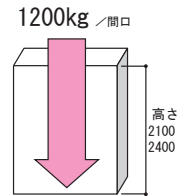

中量ラック300 kg/段タイプ

グリーン購入法適合

WGタイプ (アイボリー色)
MGタイプ (グリーン色)

最大積載質量
(等分布荷重)

棚板 1 段あたり

棚 1 間口あたり

高さ 2100—4段

奥行(mm) \ 間口(mm)	900	1200	1500	1800
450	単体 ● WG2109M04T ● MG2109M04T	● WG2112M04T ● MG2112M04T	● WG2115M04T ● MG2115M04T	● WG2118M04T ● MG2118M04T
	連結 (R)	(R)	(R)	(R)
600	単体 ● WG2109L04T ● MG2109L04T	● WG2112L04T ● MG2112L04T	● WG2115L04T ● MG2115L04T	● WG2118L04T ● MG2118L04T
	連結 (R)	(R)	(R)	(R)
750	単体 ● WG2109J04T ● MG2109J04T	● WG2112J04T ● MG2112J04T	● WG2115J04T ● MG2115J04T	● WG2118J04T ● MG2118J04T
	連結 (R)	(R)	(R)	(R)
900	単体 ● WG2109K04T ● MG2109K04T	● WG2112K04T ● MG2112K04T	● WG2115K04T ● MG2115K04T	● WG2118K04T ● MG2118K04T
	連結 (R)	(R)	(R)	(R)

高さ 2100—5段

奥行(mm) \ 間口(mm)	900	1200	1500	1800
450	単体 ● WG2109M05T ● MG2109M05T	● WG2112M05T ● MG2112M05T	● WG2115M05T ● MG2115M05T	● WG2118M05T ● MG2118M05T
	連結 (R)	(R)	(R)	(R)
600	単体 ● WG2109L05T ● MG2109L05T	● WG2112L05T ● MG2112L05T	● WG2115L05T ● MG2115L05T	● WG2118L05T ● MG2118L05T
	連結 (R)	(R)	(R)	(R)
750	単体 ● WG2109J05T ● MG2109J05T	● WG2112J05T ● MG2112J05T	● WG2115J05T ● MG2115J05T	● WG2118J05T ● MG2118J05T
	連結 (R)	(R)	(R)	(R)
900	単体 ● WG2109K05T ● MG2109K05T	● WG2112K05T ● MG2112K05T	● WG2115K05T ● MG2115K05T	● WG2118K05T ● MG2118K05T
	連結 (R)	(R)	(R)	(R)