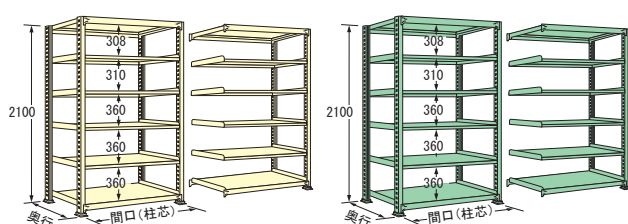

中量ラック300 kg/段タイプ

グリーン購入法適合

WGタイプ (アイボリー色)
MGタイプ (グリーン色)

最大積載質量
(等分布荷重)

棚板 1 段あたり

棚 1 間口あたり

高さ 2100—4段

奥行(mm) \ 間口(mm)	900	1200	1500	1800
450	単体 ● WG2109M04T ● MG2109M04T	● WG2112M04T ● MG2112M04T	● WG2115M04T ● MG2115M04T	● WG2118M04T ● MG2118M04T
	連結 (R)	(R)	(R)	(R)
600	単体 ● WG2109L04T ● MG2109L04T	● WG2112L04T ● MG2112L04T	● WG2115L04T ● MG2115L04T	● WG2118L04T ● MG2118L04T
	連結 (R)	(R)	(R)	(R)
750	単体 ● WG2109J04T ● MG2109J04T	● WG2112J04T ● MG2112J04T	● WG2115J04T ● MG2115J04T	● WG2118J04T ● MG2118J04T
	連結 (R)	(R)	(R)	(R)
900	単体 ● WG2109K04T ● MG2109K04T	● WG2112K04T ● MG2112K04T	● WG2115K04T ● MG2115K04T	● WG2118K04T ● MG2118K04T
	連結 (R)	(R)	(R)	(R)

高さ 2100—5段

奥行(mm) \ 間口(mm)	900	1200	1500	1800
450	単体 ● WG2109M05T ● MG2109M05T	● WG2112M05T ● MG2112M05T	● WG2115M05T ● MG2115M05T	● WG2118M05T ● MG2118M05T
	連結 (R)	(R)	(R)	(R)
600	単体 ● WG2109L05T ● MG2109L05T	● WG2112L05T ● MG2112L05T	● WG2115L05T ● MG2115L05T	● WG2118L05T ● MG2118L05T
	連結 (R)	(R)	(R)	(R)
750	単体 ● WG2109J05T ● MG2109J05T	● WG2112J05T ● MG2112J05T	● WG2115J05T ● MG2115J05T	● WG2118J05T ● MG2118J05T
	連結 (R)	(R)	(R)	(R)
900	単体 ● WG2109K05T ● MG2109K05T	● WG2112K05T ● MG2112K05T	● WG2115K05T ● MG2115K05T	● WG2118K05T ● MG2118K05T
	連結 (R)	(R)	(R)	(R)

高さ 2100—6段

奥行(mm) \ 間口(mm)	900	1200	1500	1800
450	単体 ● WG2109M06T ● MG2109M06T	● WG2112M06T ● MG2112M06T	● WG2115M06T ● MG2115M06T	● WG2118M06T ● MG2118M06T
	連結 (R)	(R)	(R)	(R)
600	単体 ● WG2109L06T ● MG2109L06T	● WG2112L06T ● MG2112L06T	● WG2115L06T ● MG2115L06T	● WG2118L06T ● MG2118L06T
	連結 (R)	(R)	(R)	(R)
750	単体 ● WG2109J06T ● MG2109J06T	● WG2112J06T ● MG2112J06T	● WG2115J06T ● MG2115J06T	● WG2118J06T ● MG2118J06T
	連結 (R)	(R)	(R)	(R)
900	単体 ● WG2109K06T ● MG2109K06T	● WG2112K06T ● MG2112K06T	● WG2115K06T ● MG2115K06T	● WG2118K06T ● MG2118K06T
	連結 (R)	(R)	(R)	(R)