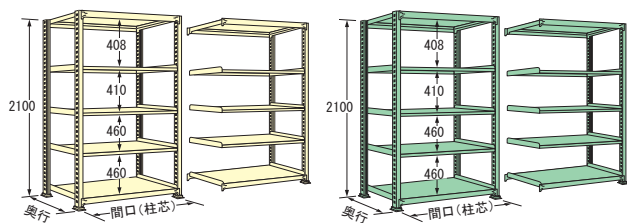

中量ラック300 kg/段タイプ

グリーン購入法適合

WGタイプ (アイボリー色)
MGタイプ (グリーン色)

最大積載質量
(等分布荷重)

棚板 1 段あたり

棚 1 間口あたり

高さ 2100—4段

奥行(mm) \ 間口(mm)	900	1200	1500	1800
450	単体 ● WG2109M04T ● MG2109M04T	● WG2112M04T ● MG2112M04T	● WG2115M04T ● MG2115M04T	● WG2118M04T ● MG2118M04T
	連結 (R)	(R)	(R)	(R)
600	単体 ● WG2109L04T ● MG2109L04T	● WG2112L04T ● MG2112L04T	● WG2115L04T ● MG2115L04T	● WG2118L04T ● MG2118L04T
	連結 (R)	(R)	(R)	(R)
750	単体 ● WG2109J04T ● MG2109J04T	● WG2112J04T ● MG2112J04T	● WG2115J04T ● MG2115J04T	● WG2118J04T ● MG2118J04T
	連結 (R)	(R)	(R)	(R)
900	単体 ● WG2109K04T ● MG2109K04T	● WG2112K04T ● MG2112K04T	● WG2115K04T ● MG2115K04T	● WG2118K04T ● MG2118K04T
	連結 (R)	(R)	(R)	(R)

高さ 2100—5段

奥行(mm) \ 間口(mm)	900	1200	1500	1800
450	単体 ● WG2109M05T ● MG2109M05T	● WG2112M05T ● MG2112M05T	● WG2115M05T ● MG2115M05T	● WG2118M05T ● MG2118M05T
	連結 (R)	(R)	(R)	(R)
600	単体 ● WG2109L05T ● MG2109L05T	● WG2112L05T ● MG2112L05T	● WG2115L05T ● MG2115L05T	● WG2118L05T ● MG2118L05T
	連結 (R)	(R)	(R)	(R)
750	単体 ● WG2109J05T ● MG2109J05T	● WG2112J05T ● MG2112J05T	● WG2115J05T ● MG2115J05T	● WG2118J05T ● MG2118J05T
	連結 (R)	(R)	(R)	(R)
900	単体 ● WG2109K05T ● MG2109K05T	● WG2112K05T ● MG2112K05T	● WG2115K05T ● MG2115K05T	● WG2118K05T ● MG2118K05T
	連結 (R)	(R)	(R)	(R)

高さ 2100—6段

奥行(mm) \ 間口(mm)	900	1200	1500	1800
450	単体 ● WG2109M06T ● MG2109M06T	● WG2112M06T ● MG2112M06T	● WG2115M06T ● MG2115M06T	● WG2118M06T ● MG2118M06T
	連結 (R)	(R)	(R)	(R)
600	単体 ● WG2109L06T ● MG2109L06T	● WG2112L06T ● MG2112L06T	● WG2115L06T ● MG2115L06T	● WG2118L06T ● MG2118L06T
	連結 (R)	(R)	(R)	(R)
750	単体 ● WG2109J06T ● MG2109J06T	● WG2112J06T ● MG2112J06T	● WG2115J06T ● MG2115J06T	● WG2118J06T ● MG2118J06T
	連結 (R)	(R)	(R)	(R)
900	単体 ● WG2109K06T ● MG2109K06T	● WG2112K06T ● MG2112K06T	● WG2115K06T ● MG2115K06T	● WG2118K06T ● MG2118K06T
	連結 (R)	(R)	(R)	(R)