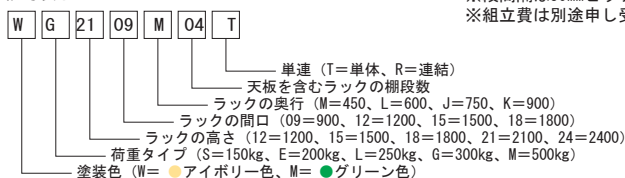

●記号表示

※段間隔は50mmピッチで調整できます。
※組立費は別途申し受けます。

高さ 2400—5段

奥行(mm) \ 間口(mm)	900	1200	1500	1800
450	単体 ● WG2409M05T ● MG2409M05T	● WG2412M05T ● MG2412M05T	● WG2415M05T ● MG2415M05T	● WG2418M05T ● MG2418M05T
	連結 (R)	(R)	(R)	(R)
600	単体 ● WG2409L05T ● MG2409L05T	● WG2412L05T ● MG2412L05T	● WG2415L05T ● MG2415L05T	● WG2418L05T ● MG2418L05T
	連結 (R)	(R)	(R)	(R)
750	単体 ● WG2409J05T ● MG2409J05T	● WG2412J05T ● MG2412J05T	● WG2415J05T ● MG2415J05T	● WG2418J05T ● MG2418J05T
	連結 (R)	(R)	(R)	(R)
900	単体 ● WG2409K05T ● MG2409K05T	● WG2412K05T ● MG2412K05T	● WG2415K05T ● MG2415K05T	● WG2418K05T ● MG2418K05T
	連結 (R)	(R)	(R)	(R)

高さ 2400—6段

奥行(mm) \ 間口(mm)	900	1200	1500	1800
450	単体 ● WG2409M06T ● MG2409M06T	● WG2412M06T ● MG2412M06T	● WG2415M06T ● MG2415M06T	● WG2418M06T ● MG2418M06T
	連結 (R)	(R)	(R)	(R)
600	単体 ● WG2409L06T ● MG2409L06T	● WG2412L06T ● MG2412L06T	● WG2415L06T ● MG2415L06T	● WG2418L06T ● MG2418L06T
	連結 (R)	(R)	(R)	(R)
750	単体 ● WG2409J06T ● MG2409J06T	● WG2412J06T ● MG2412J06T	● WG2415J06T ● MG2415J06T	● WG2418J06T ● MG2418J06T
	連結 (R)	(R)	(R)	(R)
900	単体 ● WG2409K06T ● MG2409K06T	● WG2412K06T ● MG2412K06T	● WG2415K06T ● MG2415K06T	● WG2418K06T ● MG2418K06T
	連結 (R)	(R)	(R)	(R)