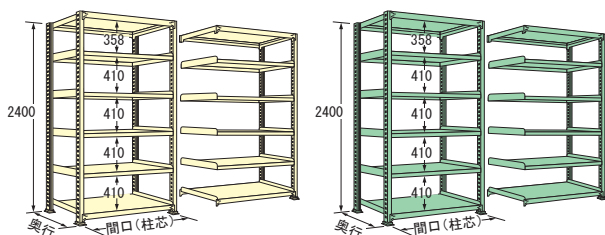

●記号表示

※段間隔は50mmピッチで調整できます。
※組立費は別途申し受けます。

高さ 2400—5段

奥行(mm) \ 間口(mm)	900	1200	1500	1800
450	単体 ● WG2409M05T ● MG2409M05T	● WG2412M05T ● MG2412M05T	● WG2415M05T ● MG2415M05T	● WG2418M05T ● MG2418M05T
	連結 (R)	(R)	(R)	(R)
600	単体 ● WG2409L05T ● MG2409L05T	● WG2412L05T ● MG2412L05T	● WG2415L05T ● MG2415L05T	● WG2418L05T ● MG2418L05T
	連結 (R)	(R)	(R)	(R)
750	単体 ● WG2409J05T ● MG2409J05T	● WG2412J05T ● MG2412J05T	● WG2415J05T ● MG2415J05T	● WG2418J05T ● MG2418J05T
	連結 (R)	(R)	(R)	(R)
900	単体 ● WG2409K05T ● MG2409K05T	● WG2412K05T ● MG2412K05T	● WG2415K05T ● MG2415K05T	● WG2418K05T ● MG2418K05T
	連結 (R)	(R)	(R)	(R)

高さ 2400—6段

奥行(mm) \ 間口(mm)	900	1200	1500	1800
450	単体 ● WG2409M06T ● MG2409M06T	● WG2412M06T ● MG2412M06T	● WG2415M06T ● MG2415M06T	● WG2418M06T ● MG2418M06T
	連結 (R)	(R)	(R)	(R)
600	単体 ● WG2409L06T ● MG2409L06T	● WG2412L06T ● MG2412L06T	● WG2415L06T ● MG2415L06T	● WG2418L06T ● MG2418L06T
	連結 (R)	(R)	(R)	(R)
750	単体 ● WG2409J06T ● MG2409J06T	● WG2412J06T ● MG2412J06T	● WG2415J06T ● MG2415J06T	● WG2418J06T ● MG2418J06T
	連結 (R)	(R)	(R)	(R)
900	単体 ● WG2409K06T ● MG2409K06T	● WG2412K06T ● MG2412K06T	● WG2415K06T ● MG2415K06T	● WG2418K06T ● MG2418K06T
	連結 (R)	(R)	(R)	(R)