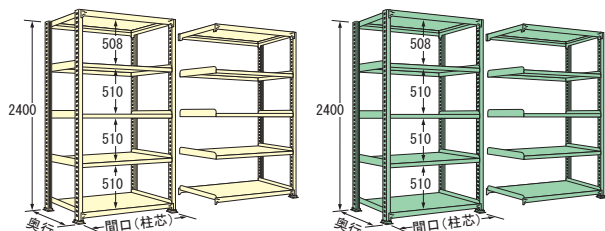

●記号表示

※段間隔は50mmピッチで調整できます。
※組立費は別途申し受けます。

高さ 2400—5段

奥行(mm) \ 間口(mm)	900	1200	1500	1800
450	単体 ● WG2409M05T ● MG2409M05T	● WG2412M05T ● MG2412M05T	● WG2415M05T ● MG2415M05T	● WG2418M05T ● MG2418M05T
	連結 (R)	(R)	(R)	(R)
600	単体 ● WG2409L05T ● MG2409L05T	● WG2412L05T ● MG2412L05T	● WG2415L05T ● MG2415L05T	● WG2418L05T ● MG2418L05T
	連結 (R)	(R)	(R)	(R)
750	単体 ● WG2409J05T ● MG2409J05T	● WG2412J05T ● MG2412J05T	● WG2415J05T ● MG2415J05T	● WG2418J05T ● MG2418J05T
	連結 (R)	(R)	(R)	(R)
900	単体 ● WG2409K05T ● MG2409K05T	● WG2412K05T ● MG2412K05T	● WG2415K05T ● MG2415K05T	● WG2418K05T ● MG2418K05T
	連結 (R)	(R)	(R)	(R)

高さ 2400—6段

奥行(mm) \ 間口(mm)	900	1200	1500	1800
450	単体 ● WG2409M06T ● MG2409M06T	● WG2412M06T ● MG2412M06T	● WG2415M06T ● MG2415M06T	● WG2418M06T ● MG2418M06T
	連結 (R)	(R)	(R)	(R)
600	単体 ● WG2409L06T ● MG2409L06T	● WG2412L06T ● MG2412L06T	● WG2415L06T ● MG2415L06T	● WG2418L06T ● MG2418L06T
	連結 (R)	(R)	(R)	(R)
750	単体 ● WG2409J06T ● MG2409J06T	● WG2412J06T ● MG2412J06T	● WG2415J06T ● MG2415J06T	● WG2418J06T ● MG2418J06T
	連結 (R)	(R)	(R)	(R)
900	単体 ● WG2409K06T ● MG2409K06T	● WG2412K06T ● MG2412K06T	● WG2415K06T ● MG2415K06T	● WG2418K06T ● MG2418K06T
	連結 (R)	(R)	(R)	(R)