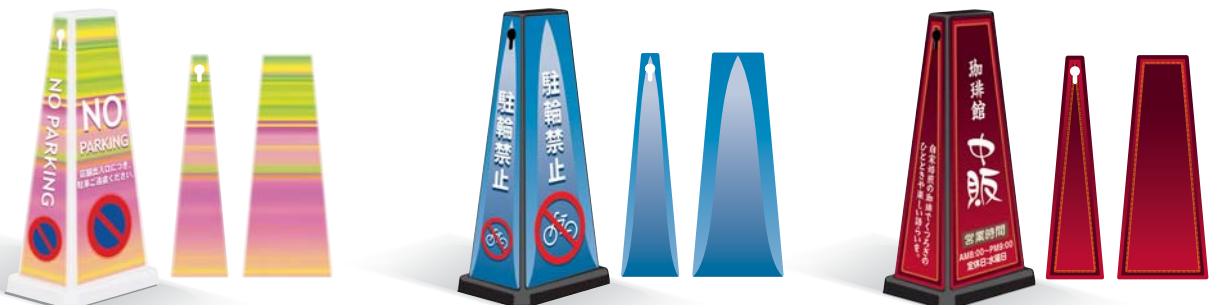

ガソリンスタンド(営業時間外の車輛入店規制)

工場出入口(納品時間外のトラック入場規制)

アミューズメント施設(店舗脇歩道の駐輪規制)

溶接現場(作業エリアの確保)

その他デザイン参考例

お客様のご要望に応じた完全オリジナルデザインも1台から承ります。お気軽にご相談ください。