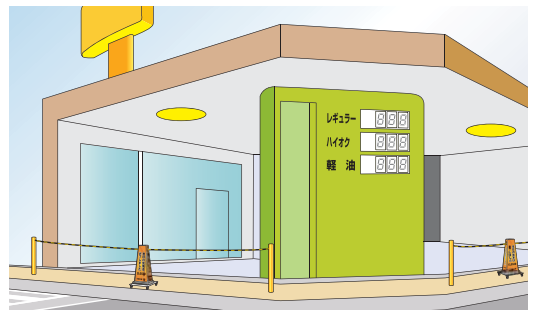

ガソリンスタンド(営業時間外の車輛入店規制)

工場出入口(納品時間外のトラック入場規制)

アミューズメント施設(店舗脇歩道の駐輪規制)

溶接現場(作業エリアの確保)

その他デザイン参考例

お客様のご要望に応じた完全オリジナルデザインも1台から承ります。お気軽にご相談ください。