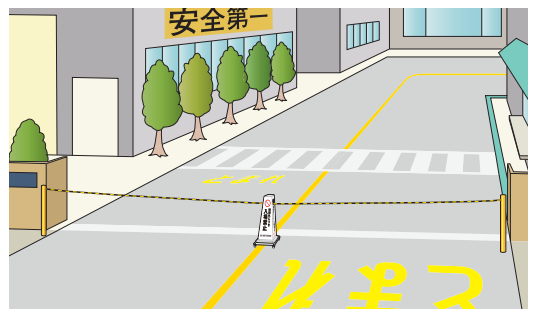

ガソリンスタンド(営業時間外の車輛入店規制)

工場出入口(納品時間外のトラック入場規制)

アミューズメント施設(店舗脇歩道の駐輪規制)

溶接現場(作業エリアの確保)

その他デザイン参考例

お客様のご要望に応じた完全オリジナルデザインも1台から承ります。お気軽にご相談ください。