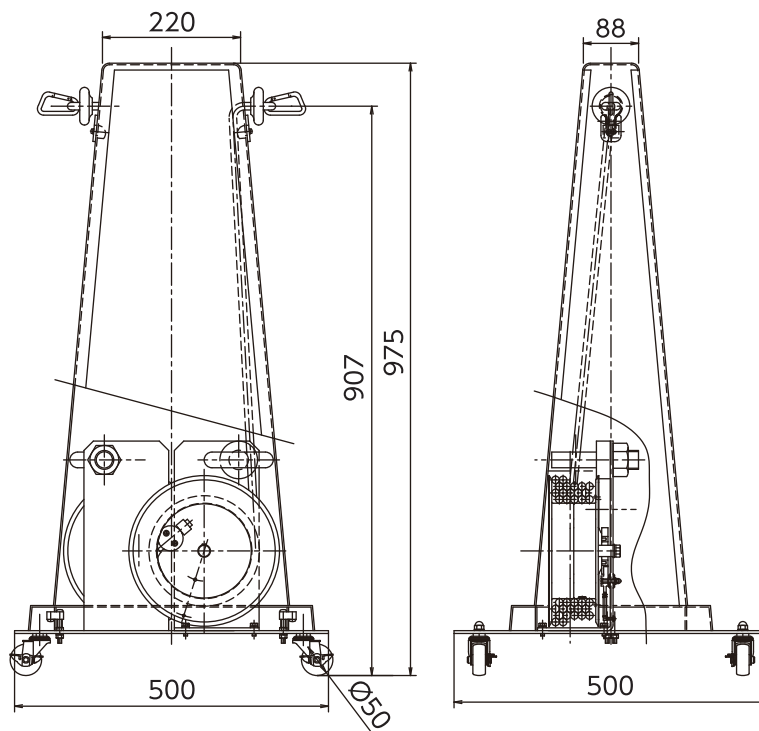

■ サインロープリール 寸法図

SRR-W1209A

SRR-W1209B

■ サインロープリール 仕様・価格一覧表

型式	本体仕様	表示内容 (バックデザイン)	ロープ仕様	質量	標準価格 (税抜)
SRR-W1209A	<ul style="list-style-type: none"> ・本体:ポリプロピレン ・ロープガイド:ポリエチレン ・ベースプレート:鉄(ライトグレー塗装) ・表示ラベル:塩化ビニール ・自動巻取式サインロープリール内蔵 ・キャスター(ブレーキ付) ・屋外使用可 	危険 立入禁止 (バックデザイン:黄色)	<ul style="list-style-type: none"> ・トラロープ:ポリエチレン(黄/黒) ・ロープ外径:φ12mm ・ロープ長さ:片側9m/両側18m ・D型カラビナ付き 	約26kg	132,000円
SRR-W1209B		進入禁止 (バックデザイン:黄色)			132,000円
SRR-W1209X		オリジナルデザイン			1~2台 144,000円 3~4台 138,000円 5台~ 132,000円

●ロープ交換について

※交換用のロープは、必ず純正の交換ロープ ASSY を使用してください。
 ※ロープリール ASSY での交換も可能です。

●製品のお届けについて

※本製品は、お客様による組立は不要です。
 ※送料は別途申し受けます。