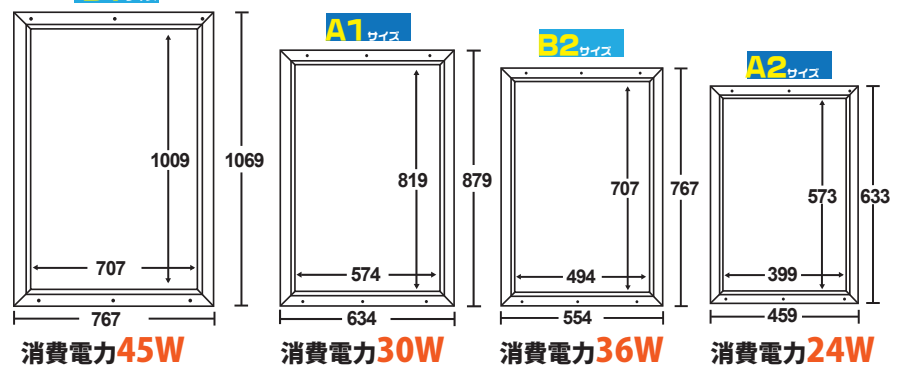

LEDライティングボード

アルミフレームイーゼルセット

B1 サイズ **A1** サイズ **B2** サイズ **A2** サイズ

フレームは
ブラックとシルバー
※イーゼルはシルバーのみ

店頭看板に
ピッタリ!

ブラック

POINT 1 フロントオープン&
4辺開きと楽々交換

POINT 2 段差電源コード

電源コードはイーゼル等に干渉しないよう、背面の凹部より出ています。

POINT 3 高輝度4000lux

全サイズ表面照度4000lux以上を実現!

照度計表示
(×10表示)

POINT 4 薄型22mmを実現

シルバー

訴求力
抜群!

イーゼルサイズ (mm)

パネルサイズ (mm)

同梱：ACアダプタ/壁面吊下げフック(本体取付け済み) 壁面直付けネジ/アンカー×4組

パネル単体での販売も致しております。
壁面吊下げ・直取り付け可能です。