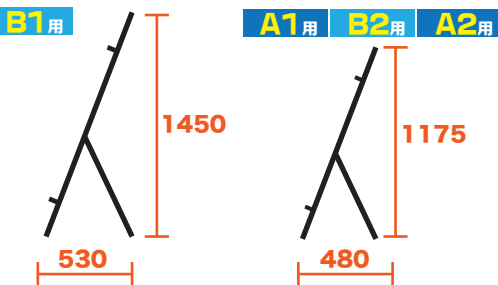

LEDライティングボード

アルミフレームイーゼルセット

B1 サイズ **A1** サイズ **B2** サイズ **A2** サイズ

フレームは
ブラックとシルバー
※イーゼルはシルバーのみ

店頭看板に
ピッタリ!

ブラック

POINT 1 フロントオープン&
4辺開きと楽々交換

POINT 2 段差電源コード

電源コードはイーゼル等に干渉しないよう、背面の凹部より出ています。

POINT 3 高輝度4000lux

全サイズ表面照度4000lux以上を実現!

照度計表示
(×10表示)

POINT 4 薄型22mmを実現

シルバー

訴求力
抜群!

イーゼルサイズ (mm)

パネルサイズ (mm)

同梱：ACアダプタ/壁面吊下げフック(本体取付け済み) 壁面直付けネジ/アンカー×4組

パネル単体での販売も致しております。
壁面吊下げ・直取り付け可能です。