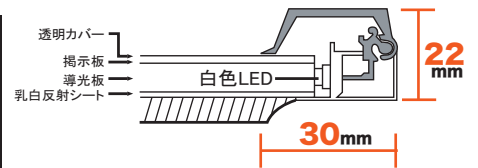

LEDライティングボード

アルミフレームイーゼルセット

B1 サイズ **A1** サイズ **B2** サイズ **A2** サイズ

フレームは
ブラックとシルバー
※イーゼルはシルバーのみ

店頭看板に
ピッタリ!

ブラック

POINT 1 フロントオープン&
4辺開きと楽々交換

POINT 2 段差電源コード

電源コードはイーゼル等に干渉しないよう、背面の凹部より出ています。

POINT 3 高輝度4000lux

全サイズ表面照度4000lux以上を実現!

照度計表示
(×10表示)

POINT 4 薄型22mmを実現

シルバー

訴求力
抜群!

イーゼルサイズ (mm)

パネルサイズ (mm)

同梱：ACアダプタ/壁面吊下げフック(本体取付け済み) 壁面直付けネジ/アンカー×4組

パネル単体での販売も致しております。
壁面吊下げ・直取り付け可能です。