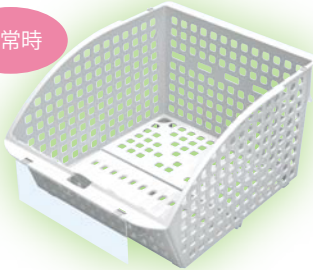

ポップバスケット 〈実用新案登録済〉

ポップバスケットでディスカウント感のある売場展開をしませんか？
商材の陳列量に合わせ、常にボリューム感を出せるお手軽バスケットです。

ワンタッチで
上げ底に！！

通常時

底にセットされている
リターンパネルを
起こします。

PBプライスカード
ホルダー〈別売〉

同じ商材量を比べた場合

ボリュームアップ

リターンパネル無

リターンパネル有

PBプライスカード
ホルダー〈別売〉

ポップバスケット リターンパネル付

●仕切板取付け可能 ●材質：樹脂製 ●本体色：ホワイト

品番	品名	間口 奥行
741	ポップバスケット(リターンパネル付)	30×30用 *
NEW 753	ポップバスケット(リターンパネル付)	24×30用 *

ポップバスケット用仕切板

●左右位置自在 ●材質：樹脂製 ●本体色：ホワイト
リターンパネル使用・不使用にかかわらずご利用いただけます。

品番	品名
742	ポップバスケット用仕切板 *

ポップバスケット リターンパネルなし

リターンパネルなしのローコストタイプ

●仕切板取付け可能 ●材質：樹脂製 ●本体色：ホワイト

品番	品名	間口 奥行
740	ポップバスケット(リターンパネルなし)	30×30用 *

プライスカードホルダー ●樹脂透明

品番	品名	よこたて
9697	PBプライスカードホルダー	20×7 *

PBプライスカードホルダー〈別売〉

●材質：樹脂製 ●本体色：ホワイト

●ミニバスケットにはリターンパネル及び仕切板の設定はありません。

品番	品名	間口 奥行 高さ
754	ミニバスケットS	12×29×8.5 *
755	ミニバスケットM	14.5×29×12 *
756	ミニバスケットL	17.5×29×12 *

※ホワイト色は中日シルキー色とは異なります。 ※特色は対応不可。