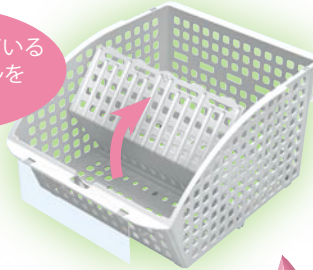

ポップバスケット 〈実用新案登録済〉

ポップバスケットでディスカウント感のある売場展開をしませんか？
商材の陳列量に合わせ、常にボリューム感を出せるお手軽バスケットです。

ワンタッチで
上げ底に！！

通常時

底にセットされている
リターンパネルを
起こします。

PBプライスカード
ホルダー〈別売〉

同じ商材量を比べた場合

ボリュームアップ

リターンパネル無

リターンパネル有

PBプライスカード
ホルダー〈別売〉

ポップバスケット リターンパネル付

●仕切板取付け可能 ●材質：樹脂製 ●本体色：ホワイト

品番	品名	間口 奥行
741	ポップバスケット(リターンパネル付)	30×30用 *
NEW 753	ポップバスケット(リターンパネル付)	24×30用 *

ポップバスケット用仕切板

●左右位置自在 ●材質：樹脂製 ●本体色：ホワイト
リターンパネル使用・不使用にかかわらずご利用いただけます。

品番	品名
742	ポップバスケット用仕切板 *

ポップバスケット リターンパネルなし

リターンパネルなしのローコストタイプ

●仕切板取付け可能 ●材質：樹脂製 ●本体色：ホワイト

品番	品名	間口 奥行
740	ポップバスケット(リターンパネルなし)	30×30用 *

プライスカードホルダー ●樹脂透明

品番	品名	よこたて
9697	PBプライスカードホルダー	20×7 *

PBプライスカードホルダー〈別売〉

※ホワイト色は中日シルキー色とは異なります。 ※特色は300ヶ以上から承ります。(当社設定カラーより選択してください) 〈別途見積〉 納期:3週間

NEW

ミニバスケットS・M・L

小物用に適したサイズのバスケット3種類です。棚に直置きしにくい小物商品を入れて綺麗に陳列できるお手軽バスケットです。

<Sサイズ>

<Mサイズ>

<Lサイズ>

ミニバスケット S・M・L