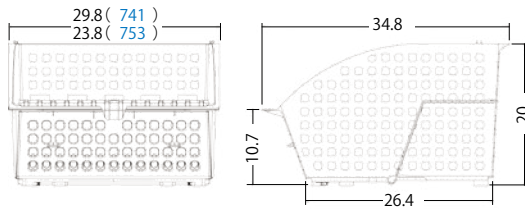

ポップバスケット 〈実用新案登録済〉

ポップバスケットでディスカウント感のある売場展開をしませんか？
商材の陳列量に合わせ、常にボリューム感を出せるお手軽バスケットです。

ワンタッチで
上げ底に！！

通常時

底にセットされている
リターンパネルを
起こします。

PBプライスカード
ホルダー〈別売〉

同じ商材量を比べた場合

ボリュームアップ

リターンパネル無

リターンパネル有

PBプライスカード
ホルダー〈別売〉

ポップバスケット リターンパネル付

●仕切板取付け可能 ●材質：樹脂製 ●本体色：ホワイト

品番	品名	間口 奥行
741	ポップバスケット(リターンパネル付)	30×30用 *
NEW 753	ポップバスケット(リターンパネル付)	24×30用 *

ポップバスケット用仕切板

●左右位置自在 ●材質：樹脂製 ●本体色：ホワイト
リターンパネル使用・不使用にかかわらずご利用いただけます。

品番	品名
742	ポップバスケット用仕切板 *

ポップバスケット リターンパネルなし

リターンパネルなしのローコストタイプ

●仕切板取付け可能 ●材質：樹脂製 ●本体色：ホワイト

品番	品名	間口 奥行
740	ポップバスケット(リターンパネルなし)	30×30用 *

プライスカードホルダー ●樹脂透明

品番	品名	よこたて
9697	PBプライスカードホルダー	20×7 *

PBプライスカードホルダー〈別売〉

●材質：樹脂製 ●本体色：ホワイト

●ミニバスケットにはリターンパネル及び仕切板の設定はありません。

品番	品名	間口 奥行 高さ
754	ミニバスケットS	12×29×8.5 *
755	ミニバスケットM	14.5×29×12 *
756	ミニバスケットL	17.5×29×12 *

※ホワイト色は中日シルキー色とは異なります。 ※特色は対応不可。