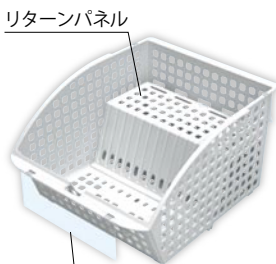

ポップバスケット 〈実用新案登録済〉

ポップバスケットでディスカウント感のある売場展開をしませんか？
商材の陳列量に合わせ、常にボリューム感を出せるお手軽バスケットです。

ワンタッチで
上げ底に！！

通常時

底にセットされている
リターンパネルを
起こします。

PBプライスカード
ホルダー〈別売〉

同じ商材量を比べた場合

ボリュームアップ

リターンパネル無

リターンパネル有

PBプライスカード
ホルダー〈別売〉

ポップバスケット リターンパネル付

●仕切板取付け可能 ●材質：樹脂製 ●本体色：ホワイト

品番	品名	間口 奥行
741	ポップバスケット(リターンパネル付)	30×30用 *
NEW 753	ポップバスケット(リターンパネル付)	24×30用 *

ポップバスケット用仕切板

●左右位置自在 ●材質：樹脂製 ●本体色：ホワイト
リターンパネル使用・不使用にかかわらずご利用いただけます。

品番	品名
742	ポップバスケット用仕切板 *

ポップバスケット リターンパネルなし

リターンパネルなしのローコストタイプ

●仕切板取付け可能 ●材質：樹脂製 ●本体色：ホワイト

品番	品名	間口 奥行
740	ポップバスケット(リターンパネルなし)	30×30用 *

プライスカードホルダー ●樹脂透明

品番	品名	よこたて
9697	PBプライスカードホルダー	20×7 *

PBプライスカードホルダー〈別売〉

●材質：樹脂製 ●本体色：ホワイト

●ミニバスケットにはリターンパネル及び仕切板の設定はありません。

品番	品名	間口 奥行 高さ
754	ミニバスケットS	12×29×8.5 *
755	ミニバスケットM	14.5×29×12 *
756	ミニバスケットL	17.5×29×12 *

※ホワイト色は中日シルキー色とは異なります。 ※特色は対応不可。