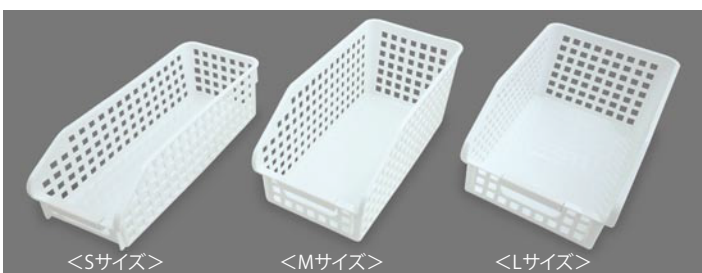

リターンパネル無

リターンパネル有

PBプライスカード
ホルダー〈別売〉

ポップバスケット リターンパネル付

●仕切板取付け可能 ●材質：樹脂製 ●本体色：ホワイト

品番	品名	間口 奥行
741	ポップバスケット(リターンパネル付)	30×30用 *
NEW 753	ポップバスケット(リターンパネル付)	24×30用 *

ポップバスケット用仕切板

●左右位置自在 ●材質：樹脂製 ●本体色：ホワイト
リターンパネル使用・不使用にかかわらずご利用いただけます。

品番	品名
742	ポップバスケット用仕切板 *

ポップバスケット リターンパネルなし

リターンパネルなしのローコストタイプ

●仕切板取付け可能 ●材質：樹脂製 ●本体色：ホワイト

品番	品名	間口 奥行
740	ポップバスケット(リターンパネルなし)	30×30用 *

プライスカードホルダー ●樹脂透明

品番	品名	よこたて
9697	PBプライスカードホルダー	20×7 *

PBプライスカードホルダー〈別売〉

※ホワイト色は中日シルキー色とは異なります。 ※特色は300ヶ以上から承ります。(当社設定カラーより選択してください) 〈別途見積〉 納期:3週間

NEW

ミニバスケットS・M・L

小物用に適したサイズのバスケット3種類です。棚に直置きしにくい小物商品を入れて綺麗に陳列できるお手軽バスケットです。

<Sサイズ>

<Mサイズ>

<Lサイズ>

ミニバスケット S・M・L

●材質：樹脂製 ●本体色：ホワイト

●ミニバスケットにはリターンパネル及び仕切板の設定はありません。

品番	品名	間口 奥行 高さ
754	ミニバスケットS	12×29×8.5 *
755	ミニバスケットM	14.5×29×12 *
756	ミニバスケットL	17.5×29×12 *

※ホワイト色は中日シルキー色とは異なります。 ※特色は対応不可。