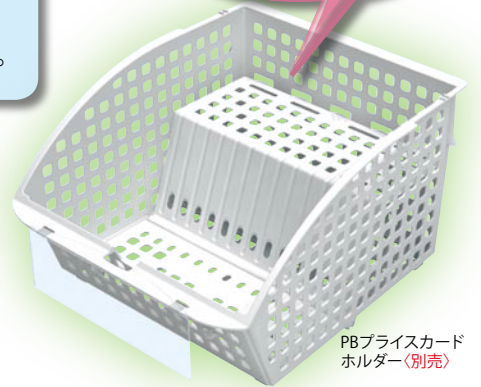

ポップバスケット 〈実用新案登録済〉

ポップバスケットでディスカウント感のある売場展開をしませんか？
商材の陳列量に合わせ、常にボリューム感を出せるお手軽バスケットです。

ワンタッチで
上げ底に！！

通常時

底にセットされている
リターンパネルを
起こします。

PBプライスカード
ホルダー〈別売〉

同じ商材量を比べた場合

ボリュームアップ

リターンパネル無

リターンパネル有

PBプライスカード
ホルダー〈別売〉

ポップバスケット リターンパネル付

●仕切板取付け可能 ●材質：樹脂製 ●本体色：ホワイト

品番	品名	間口 奥行
741	ポップバスケット(リターンパネル付)	30×30用 *
NEW 753	ポップバスケット(リターンパネル付)	24×30用 *

ポップバスケット用仕切板

●左右位置自在 ●材質：樹脂製 ●本体色：ホワイト
リターンパネル使用・不使用にかかわらずご利用いただけます。

品番	品名
742	ポップバスケット用仕切板 *

ポップバスケット リターンパネルなし

リターンパネルなしのローコストタイプ

●仕切板取付け可能 ●材質：樹脂製 ●本体色：ホワイト

品番	品名	間口 奥行
740	ポップバスケット(リターンパネルなし)	30×30用 *

プライスカードホルダー ●樹脂透明

品番	品名	よこたて
9697	PBプライスカードホルダー	20×7 *

PBプライスカードホルダー〈別売〉

※ホワイト色は中日シルキー色とは異なります。 ※特色は300ヶ以上から承ります。(当社設定カラーより選択してください) 〈別途見積〉 納期:3週間

NEW

ミニバスケットS・M・L

小物用に適したサイズのバスケット3種類です。棚に直置きしにくい小物商品を入れて綺麗に陳列できるお手軽バスケットです。

<Sサイズ>

<Mサイズ>

<Lサイズ>

ミニバスケット S・M・L