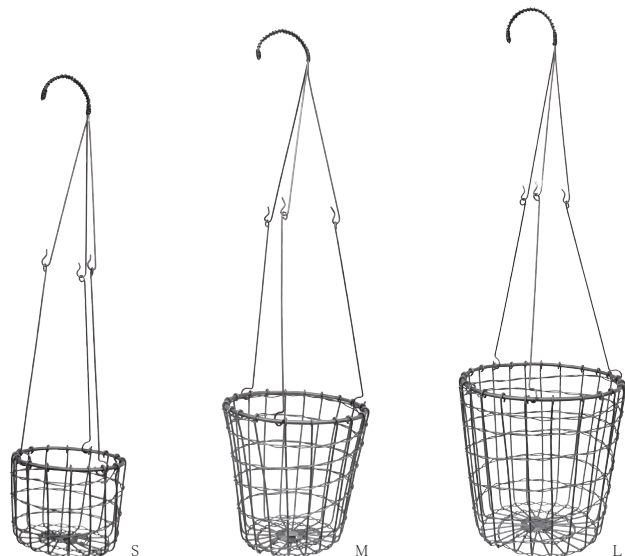

N.W. series

販売希望のお声に応じてウォールフックが登場。シンプルなデザインの中に木の質感が際立ちます。キーフックボードは鍵だけでなく、アクセサリーや時計など日常使いのアイテムをかけても。

NW21 N.W.キーフックボードS-BR
NW22 N.W.キーフックボードS-GY
¥1,900(税抜) (1)
W495 D50 H180 素材:MDF

NW23 N.W.ウォールフック3
¥2,900(税抜) (1) W647 D95 H150 素材:杉材

マット仕上げのシルバーワイヤーを使用したバスケット。少しくすんだ色みで、大人っぽく上質に仕上がりました。リネン類や野菜を入れたり、グリーンをあしらっても。

SS13 アルジェントワイヤーバスケット02
¥1,400(税抜) (1) W280 D270 H120

SS14 アルジェントワイヤーバスケット01
¥2,200(税抜) (1) φ255 H230

SS10 アルジェントワイヤーハンギングバスケットS
¥800(税抜) (1) φ115 H90/450 組立式

SS11 アルジェントワイヤーハンギングバスケットM
¥1,500(税抜) (1) φ145 H140/500 組立式

SS12 アルジェントワイヤーハンギングバスケットL
¥2,000(税抜) (1) φ160 H160/520 組立式

※使用中重いものに乗せると、たわみが発生したり部分的にワイヤーが外れる場合がございます。十分にお気を付け下さい。
※商品毎に仕上がりが異なります。ご了承下さい。