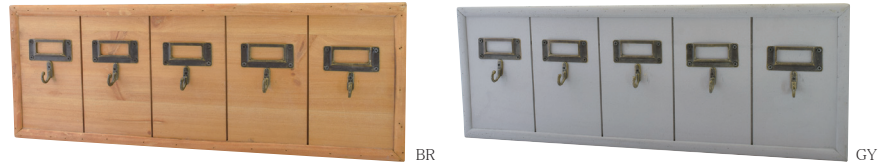

N.W. series

販売希望のお声に応じてウォールフックが登場。シンプルなデザインの中に木の質感が際立ちます。キーフックボードは鍵だけでなく、アクセサリーや時計など日常使いのアイテムをかけても。

NW21 N.W.キーフックボードS-BR
NW22 N.W.キーフックボードS-GY
¥1,900(税抜) (1)
W495 D50 H180 素材:MDF

NW23 N.W.ウォールフック3
¥2,900(税抜) (1) W647 D95 H150 素材:杉材

NW24 N.W.ウォールフック5
¥3,600(税抜) (1) W670 D85 H115 素材:杉材

※こちらの商品は木の質感をそのままかしている為ひとつひとつ木目や色合いが異なります。 ※カタログ未ページ「木製品」について必ずご確認下さい。
※木製品は乾燥により木の縮み、ひび割れ等が起こる可能性がございます。また、木の継ぎ目等にすき間があいている場合がございます。ご了承下さい。

Argento wire series

マット仕上げのシルバーワイヤーを使用したバスケット。少しくすんだ色みで、大人っぽく上質に仕上がりました。リネン類や野菜を入れたり、グリーンをあしらっても。

SS13 アルジェントワイヤーバスケット02
¥1,400(税抜) (1) W280 D270 H120

SS14 アルジェントワイヤーバスケット01
¥2,200(税抜) (1) φ255 H230

SS10 アルジェントワイヤーハンギングバスケットS
¥800(税抜) (1) φ115 H90/450 組立式