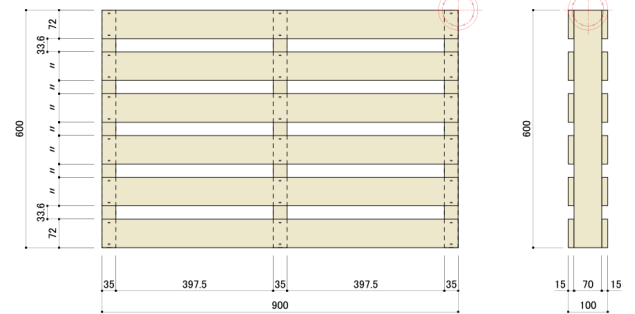

**7002133**

参考価格 **¥4,800**

**パレットP916T(無塗装)**

【サイズ】W900×D100×H600mm  
【仕上げ】無塗装・無乾燥・無プレイナー

**7002132**

参考価格 **¥3,700**

**パレットP916M(無塗装)**

【サイズ】W900×D100×H600mm  
【仕上げ】無塗装・無乾燥・無プレイナー