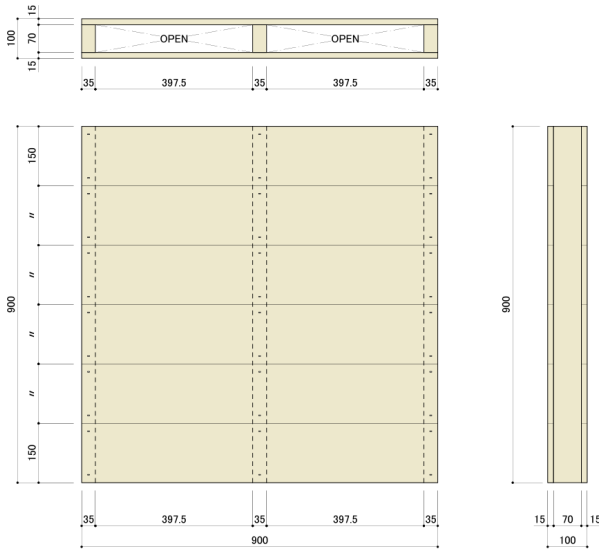

## ■パレット

(3W)

**パレットP919T(無塗装)**

【サイズ】W900×D100×H900mm  
【仕上げ】無塗装・無乾燥・無プレイナー

**7002131**

参考価格 **¥5,100**

**パレットP919M(無塗装)**

【サイズ】W900×D100×H900mm  
【仕上げ】無塗装・無乾燥・無プレイナー