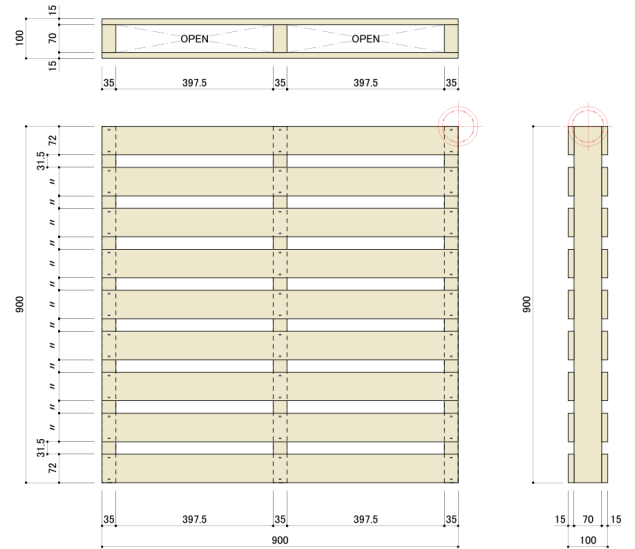

## ■パレット

(3W)

**パレットP919T(無塗装)**

【サイズ】W900×D100×H900mm  
【仕上げ】無塗装・無乾燥・無プレイナー

**7002131**

参考価格 **¥5,100**

**パレットP919M(無塗装)**

【サイズ】W900×D100×H900mm  
【仕上げ】無塗装・無乾燥・無プレイナー

**7002133**

参考価格 **¥4,800**

**パレットP916T(無塗装)**

【サイズ】W900×D100×H600mm  
【仕上げ】無塗装・無乾燥・無プレイナー

**7002132**

参考価格 **¥3,700**

**パレットP916M(無塗装)**

【サイズ】W900×D100×H600mm  
【仕上げ】無塗装・無乾燥・無プレイナー