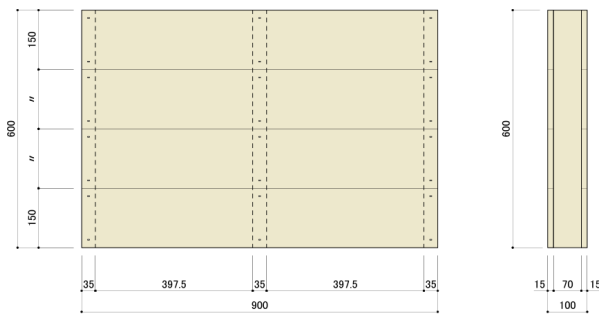

## ■パレット

(3W)

**パレットP919T(無塗装)**

【サイズ】W900×D100×H900mm  
【仕上げ】無塗装・無乾燥・無プレイナー

**7002131**

参考価格 **¥5,100**

**パレットP919M(無塗装)**

【サイズ】W900×D100×H900mm  
【仕上げ】無塗装・無乾燥・無プレイナー

**7002133**

参考価格 **¥4,800**

**パレットP916T(無塗装)**

【サイズ】W900×D100×H600mm  
【仕上げ】無塗装・無乾燥・無プレイナー

**7002132**

参考価格 **¥3,700**

**パレットP916M(無塗装)**

【サイズ】W900×D100×H600mm  
【仕上げ】無塗装・無乾燥・無プレイナー