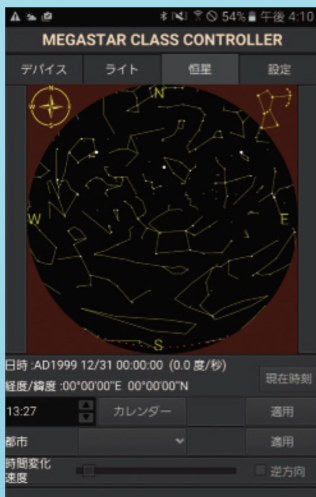

■ コンパクトボディながら空間を満たす 100万個の星を投影

天の川を微細な星粒の集まりで正確に描き出す、MEGASTARならではの超精密な恒星原板を核としながら、新たなコンセプトによって未踏の領域へと踏み出した「MEGASTAR CLASS」。直径190mm、高さ240mm、重さ4kgと、「MEGASTAR」シリーズの中で最も小型軽量でありながらも、プラネタリウム館などで使われている大型の「MEGASTAR」と違わぬ星空を映し出す高いクオリティと、取り回しのしやすさや、操作性の高さを併せ持った、進化した光学式プラネタリウム投影機です。輝く100万個の星々を美しく映し出すことで、壮大な宇宙空間を、ご家庭の天井や壁面、店舗や公共施設、小型のドームなど様々な環境に再現することができます。

※実物大

■ ハンディコントローラーを標準装備

表示部と2つのプッシュダイヤルを備えたコンパクトなハンディコントローラーによって、星の動きや演出照明、タイマーや様々なプリセット機能などを、大型の操作卓やパソコンなどに接続することなく操作できます。

■ スマートフォン／タブレット端末からの 操作にも対応 (Android™ 版)

Bluetooth®によるワイヤレス接続で、スマートフォンやタブレット端末からでもハンディコントローラーと同様のコントロールが可能。簡単に、そして感覚的に操作していただけます。

専用アプリ「MEGASTAR CLASS CONTROLLER」(Ver.0.8)の操作画面

- 投影中の星空表示 / 現在投影中の星空を画面を見ながら確認できます。位置をより正確に知るために、スマートフォンの画面上に方位や星座線を出すことも可能です。
- 回転速度、恒星 & 環境照明の調光 / 各機能をスライダーで簡単に調節できます。
- 環境照明の色をカラーピッカーで自由に選択 / RGBフルカラー対応の照明色を、カラーピッカーから自由に指先で選びいただけます。