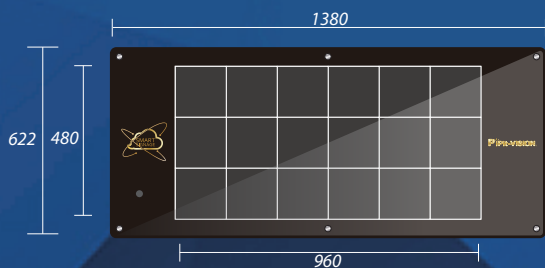

■壁付けタイプ フルディスプレイ／ハーフディスプレイ

壁付けタイプは専用金具もセット。下記横型のほか、縦型もご用意しております。

W2.5-H-B

WH2.5-H-B

W2.5-H-W

WH2.5-H-W

Upper view

Lower view

Back view

R Side view

壁付け専用金具
背面側

ハーフディスプレイタイプは下部アクリル内照式パネルとなっており、交換も容易に可能です。お客様のご要望に応じて面板製作をおこない納品いたします。