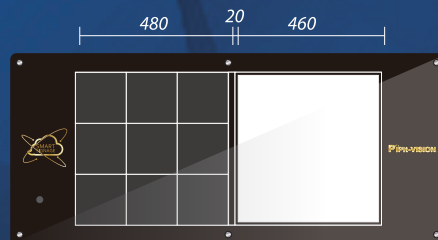

■壁付けタイプ フルディスプレイ／ハーフディスプレイ

壁付けタイプは専用金具もセット。下記横型のほか、縦型もご用意しております。

W2.5-H-B

WH2.5-H-B

W2.5-H-W

WH2.5-H-W

Upper view

Lower view

Back view

R Side view

壁付け専用金具
背面側

ハーフディスプレイタイプは下部アクリル内照式パネルとなっており、交換も容易に可能です。お客様のご要望に応じて面板製作をおこない納品いたします。