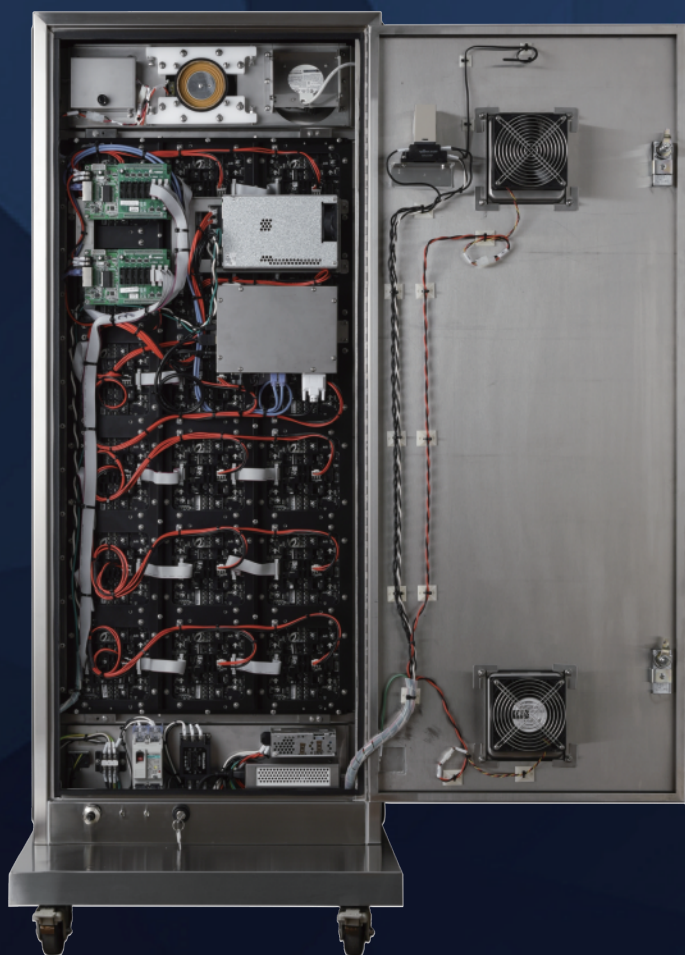

スタイリッシュな筐体デザインと共に徹底的な安全対策を施し 屋外での使用を可能に。

お客様が安心して屋外でご使用できるよう各所に配慮を行っています。

(具体例) 屋外対応ステンレス筐体・漏電ブレーカ・避雷サージ・ノイズフィルター・電子サーモ
吸排気電動ファン・キースイッチ・動作表示灯 など

PiPit-VISION mini フルディスプレイタイプ

PiPit-VISION mini ハーフディスプレイタイプ

100V 入力電源確認ランプ (赤)
本体電源確認ランプ (緑)
メイン電源キースイッチ 搭載

※本体仕様は随時改良をおこない、常に進化しています。
そのため写真とは異なる場合があります。