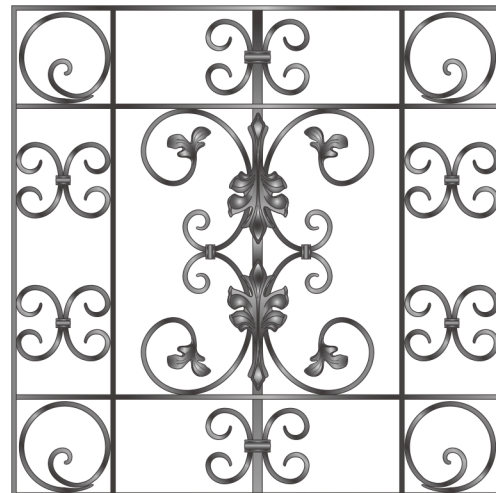

PA-1208

生地

黒塗装 屋内

黒塗装 屋外

W650×H650mm 11.2kg
外枠 / FB6×25mm

寸法変更可(価格10%増)

※ ガラスに接する場合、裏面の一部をカット、または曲げ加工で対応する場合があります。

角パイプ

フラットバー

バー

スクロール

デコレーションパネル

リーフ&フラワー

フィニアル

その他のパーツ

飾り鉄

アイアンパネル(框扉対応)

アイアンパネル(その他)

アルミパーツ

アルミパネル