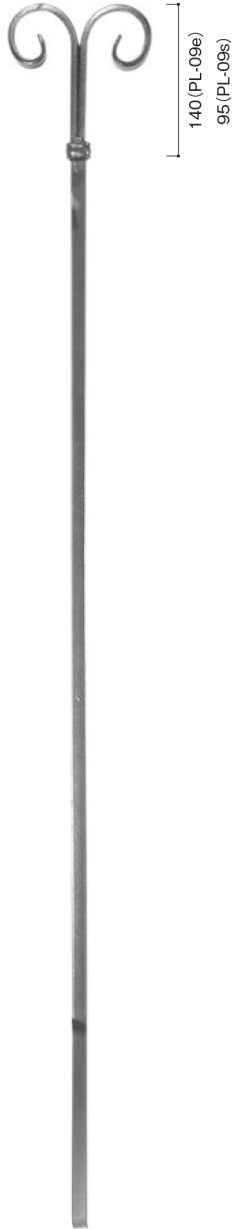

パネルバー

- 角パイプ
- フラットバー
- バー
- スクロール
- デコレーションパネル
- リーフ&フラワー
- フィニアル
- その他のパーツ
- 飾り鉾
- アイアンパネル (框扉対応)
- アイアンパネル (その他)
- アルミパーツ
- アルミパネル

PL-09e

生地
105×1100mm 1.2kg
12mm 6×12mm

PL-09s

生地
150×1100mm 1.4kg
12mm 6×12mm

PL-09w

生地
150×900mm 1.4kg
12mm 6×12mm

PL-10

生地
150×1100mm 1.5kg
12mm 6×12mm

PL-11b

生地
100×1100mm 1.3kg
12mm 6×12mm