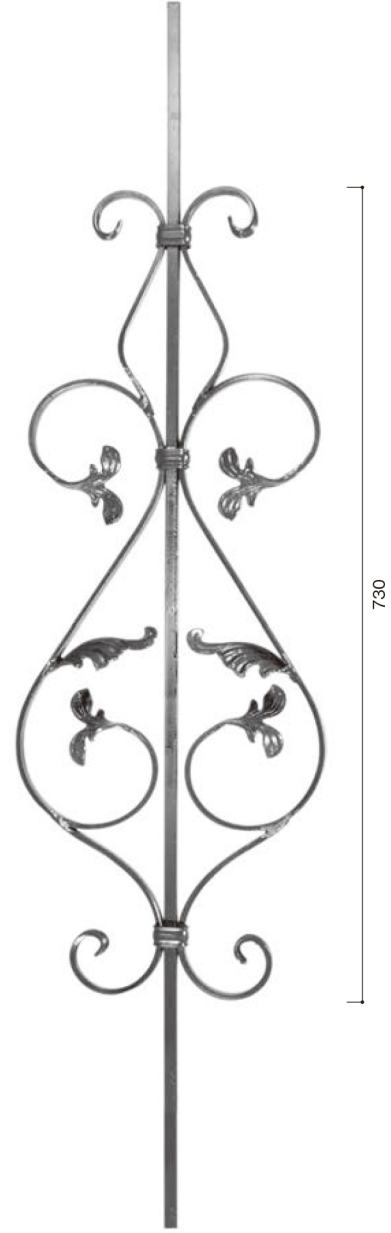

パネルバー

- 角パイプ
- フラットバー
- バー
- スクロール
- デコレーションパネル
- リーフ&フラワー
- フィニアル
- その他のパーツ
- 飾り鉾
- アイアンパネル (扉扉対応)
- アイアンパネル (その他)
- アルミパーツ
- アルミパネル

PL-31

生地
105×1100mm 2.3kg
12mm 6×12mm

PL-32

生地
175×1100mm 2.4kg
12mm 6×12mm

PL-01b

生地
275×1100mm 3.2kg
12mm 6×12mm