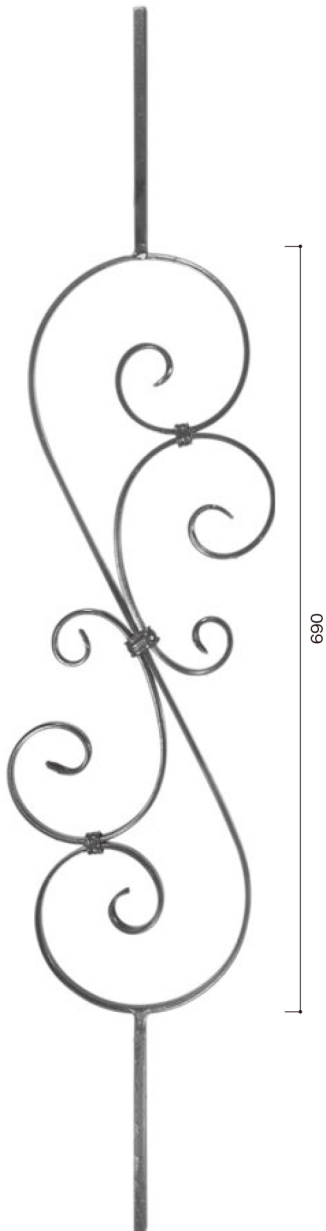

パネルバー

角パイプ

フラットバー

バー

スクロール

デコレーションパネル

リーフ&フラワー

フィニアル

その他のパーツ

飾り鉄

アイアンパネル
(扉扉対応)

アイアンパネル
(その他)

アルミパーツ

アルミパネル

PL-24a

生地

250×1100mm 2.2kg

12mm 6×12mm

PL-25

生地

200×1100mm 2.1kg

12mm 6×12mm