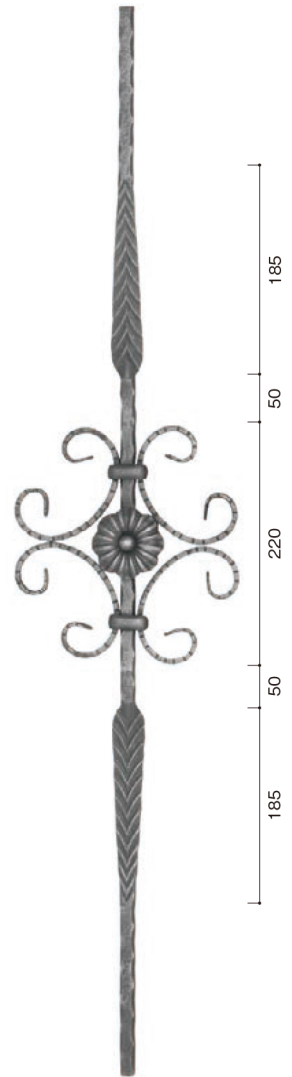

パネルバー

- 角パイプ
- フラットバー
- バー
- スクロール
- デコレーションパネル
- リーフ&フラワー
- フィニアル
- その他のパーツ
- 飾り鉾
- アイアンパネル (扉扉対応)
- アイアンパネル (その他)
- アルミパーツ
- アルミパネル

PL-137

生地
160×765mm 2.6kg
12~14mm

PL-138

生地
200×835mm 2.2kg
14mm 6×12mm

PL-139

生地
200×1100mm 3.0kg
14mm 10mm

PL-140

生地
215×1000mm 2.2kg
14mm 6×12mm