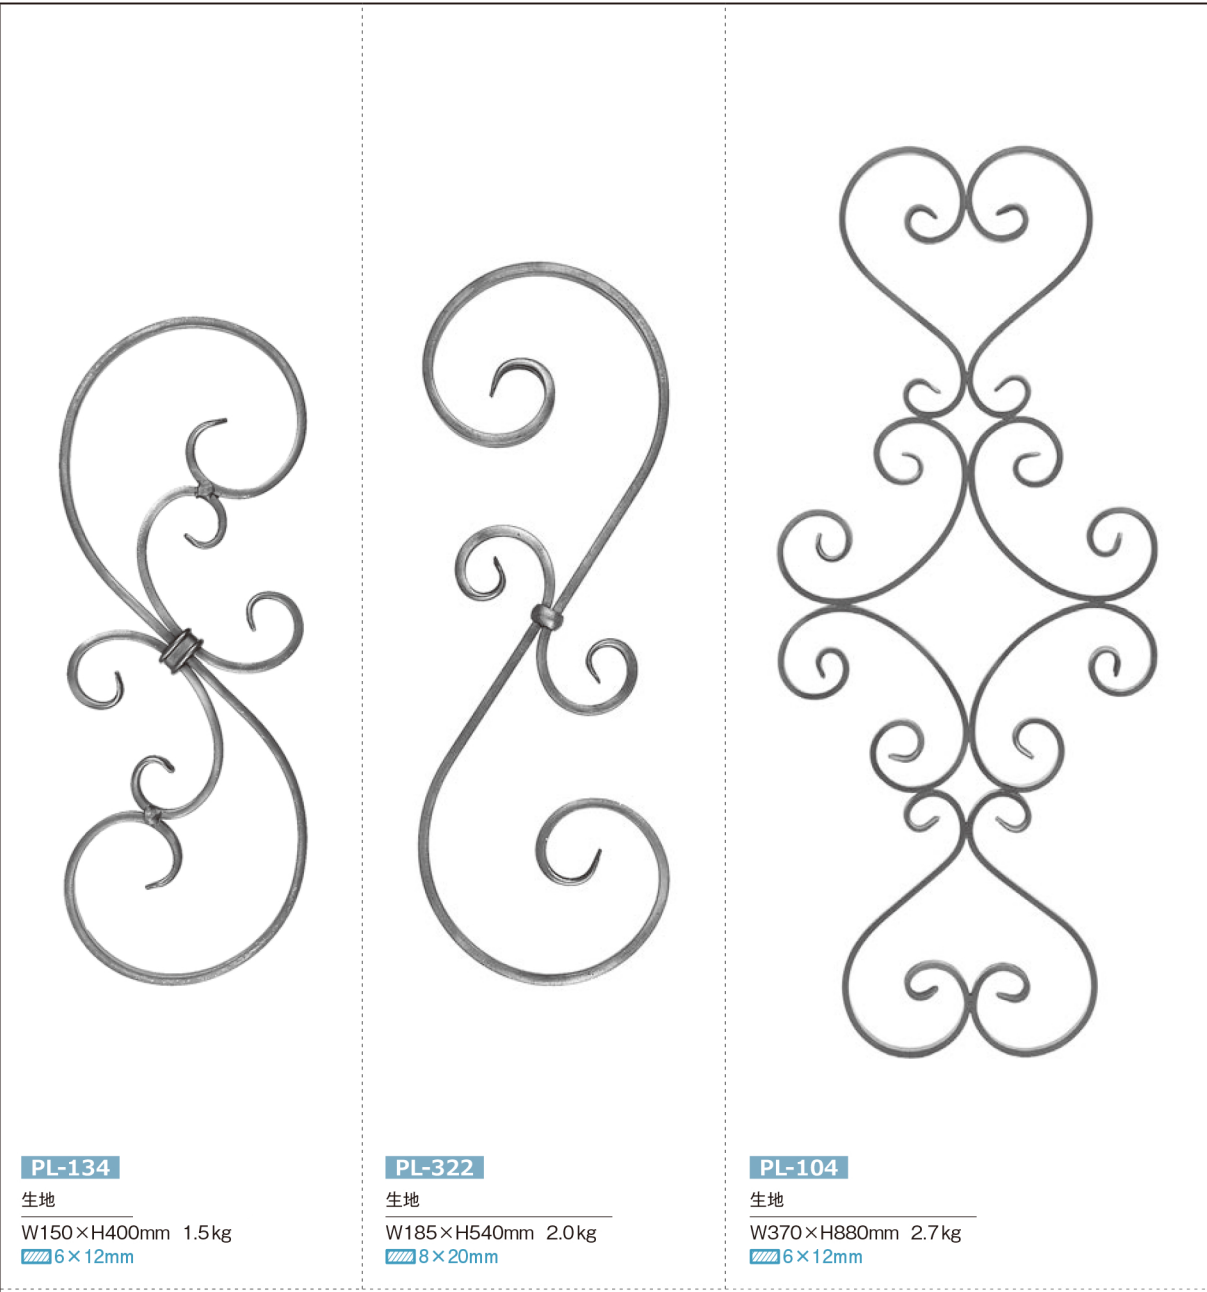

デコレーションパネル

- 角パイプ
- フラットバー
- バー
- スクロール
- デコレーションパネル
- リーフ&フラワー
- フィニアル
- その他のパーツ
- 飾り鉾
- アイアンパネル (扉扉対応)
- アイアンパネル (その他)
- アルミパーツ
- アルミパネル

PL-134
生地
W150×H400mm 1.5kg
6×12mm

PL-322
生地
W185×H540mm 2.0kg
8×20mm

PL-104
生地
W370×H880mm 2.7kg
6×12mm

PL-307
生地
W845×H265mm 3.5kg
8×16mm みぞ入り