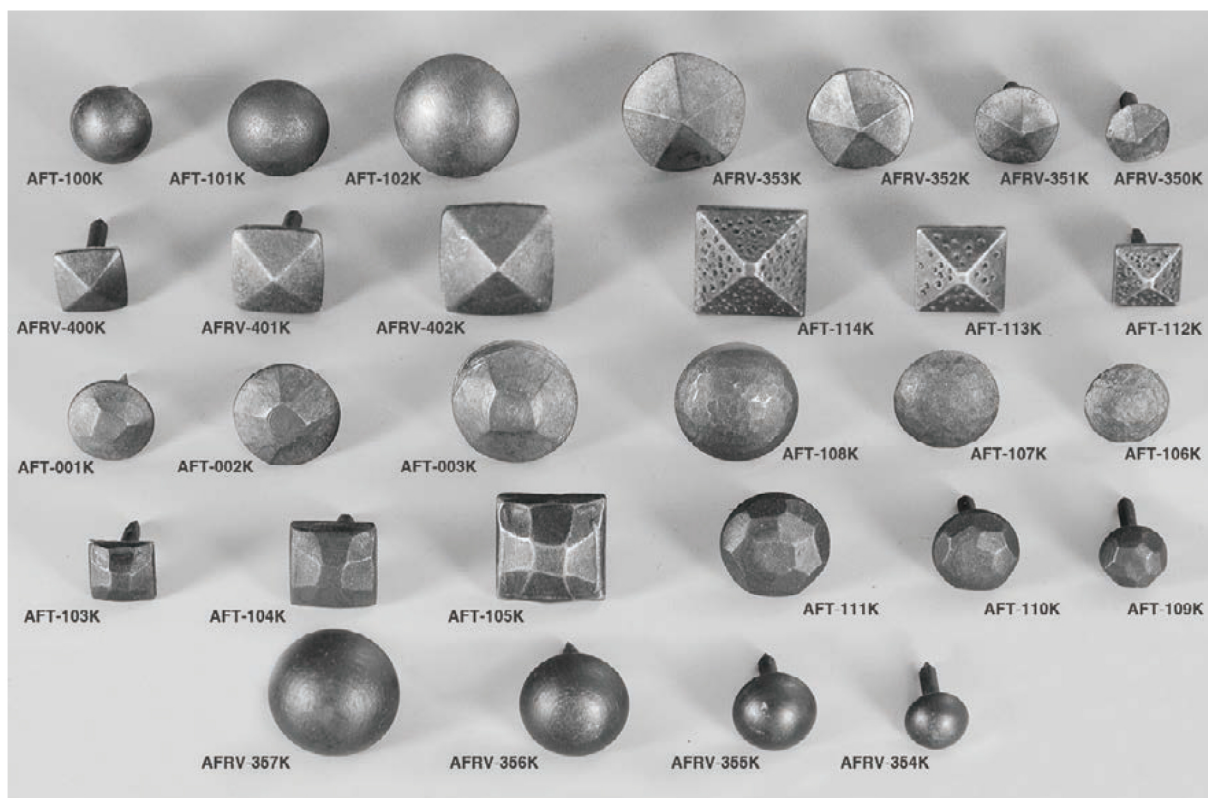

飾り鉾(びょう)

角パイプ

フラットバー

バー

スクロール

デコレーションパネル

リーフ&フラワー

フィニアル

その他のパーツ

飾り鉾

アイアンパネル
(扉扉対応)

アイアンパネル
(その他)

アルミパーツ

アルミパネル

AFT-114K

生地 /ヶ

□25×H34mm 30g

AFT-113K

生地 /ヶ

□20×H32mm 16g

AFT-112K

生地 /ヶ

□15×H25mm 7g

※商品は鋳物やハンドメイドのため寸法・仕上げに若干のバラつきがあります。※価格はすべて税別です。また送料はすべて別途必要となります。