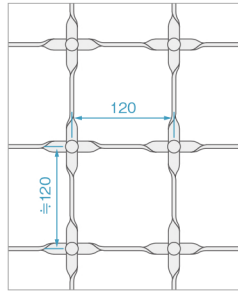

スクエア^{かまち} (框扉対応)

受注生産(10~14日)

- 角パイプ
- フラットバー
- バー
- スクロール
- デコレーションパネル
- リーフ&フラワー
- フィニアル
- その他のパーツ
- 飾り鉄
- アイアンパネル (框扉対応)
- アイアンパネル (その他)
- アルミパーツ
- アルミパネル

PA-1194

生地
 黒塗装 (屋内)
 黒塗装 (屋外)
 W770×H1780mm 18.0kg
 外枠 / FB6×16mm
 寸法変更可 (価格10%増)

鉄は片面のみ

PA-1196

生地
 黒塗装 (屋内)
 黒塗装 (屋外)
 W600×H1800mm 11.0kg
 外枠 / FB6×16mm
 寸法変更可 (価格10%増)