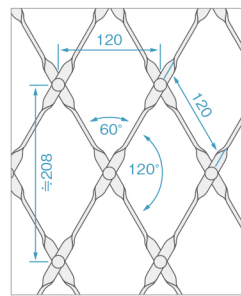

受注生産(10~14日)

スクエア<sup>かまち</sup>(**框扉対応**)

鉄は片面のみ

**PA-1197**

生地

黒塗装 **屋内**

黒塗装 **屋外**

W600×H1800mm 13.0kg  
外枠 / FB6×16mm

寸法変更可 (価格10%増)

鉄は片面のみ

**PA-1195**

生地

黒塗装 **屋内**

黒塗装 **屋外**

W600×H1800mm 12.0kg  
外枠 / FB6×16mm

寸法変更可 (価格10%増)

角パイプ

フラットバー

バー

スクロール

デコレーションパネル

リーフ&フラワー

フィニアル

その他のパーツ