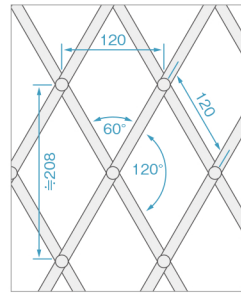

受注生産(10~14日)

スクエア<sup>かまち</sup>(**框扉対応**)

鉄は片面のみ

**PA-1197**

生地

黒塗装 **屋内**

黒塗装 **屋外**

W600×H1800mm 13.0kg  
外枠 / FB6×16mm

寸法変更可 (価格10%増)

鉄は片面のみ

**PA-1195**

生地

黒塗装 **屋内**

黒塗装 **屋外**

W600×H1800mm 12.0kg  
外枠 / FB6×16mm

寸法変更可 (価格10%増)