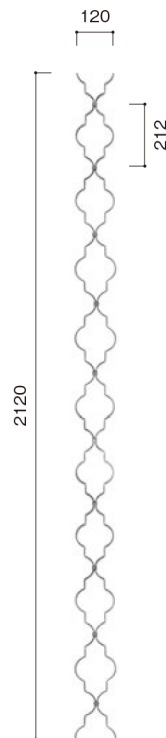

受注生産(10~14日)

スクエア^{かまち}(**扉**対応)

PA-1199

生地

黒塗装 **屋内**

黒塗装 **屋外**

W612×H1800mm 13.0kg
外枠 / FB6×16mm

寸法変更可 (価格10%増)

SB-71c

W240×H2120mm 5.0kg
4.5×13mm

SB-71b

W120×H2120mm 2.5kg
4.5×13mm

SB-71a

W60×H2120mm 1.3kg
4.5×13mm

角パイプ

フラットバー

バー

スクロール

デコレー
ションパネル

リーフ&
フラワー

フィニアル

その他の
パーツ

飾り鉄

アイアンパネル
(**扉**対応)

アイアンパネル
(その他)

アルミパーツ

アルミパネル

※商品は鋳物やハンドメイドのため寸法・仕上げに若干のバラつきがあります。※価格はすべて税別です。また送料はすべて別途必要となります。