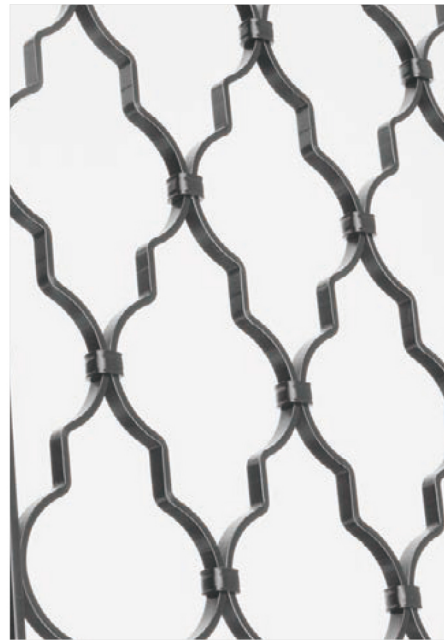

受注生産(10~14日)

スクエア^{かまち}(**扉**対応)

PA-1199

生地

黒塗装 **屋内**

黒塗装 **屋外**

W612×H1800mm 13.0kg
外枠 / FB6×16mm

寸法変更可 (価格10%増)

SB-71c

W240×H2120mm 5.0kg
4.5×13mm

SB-71b

W120×H2120mm 2.5kg
4.5×13mm

SB-71a

W60×H2120mm 1.3kg
4.5×13mm

角パイプ

フラットバー

バー

スクロール

デコレー
ションパネル

リーフ&
フラワー

フィニアル

その他の
パーツ

飾り鉄

アイアンパネル
(**扉**対応)