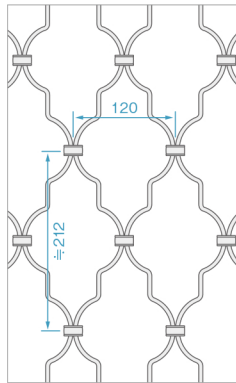

受注生産(10~14日)

スクエア^{かまち}(**扉**対応)

PA-1199

生地

黒塗装 **屋内**

黒塗装 **屋外**

W612×H1800mm 13.0kg
外枠 / FB6×16mm

寸法変更可 (価格10%増)

SB-71c

W240×H2120mm 5.0kg
4.5×13mm

SB-71b

W120×H2120mm 2.5kg
4.5×13mm

SB-71a

W60×H2120mm 1.3kg
4.5×13mm

角パイプ

フラットバー

バー

スクロール

デコレー
ションパネル

リーフ&
フラワー

フィニアル

その他の
パーツ

飾り鉄

アイアンパネル
(**扉**対応)