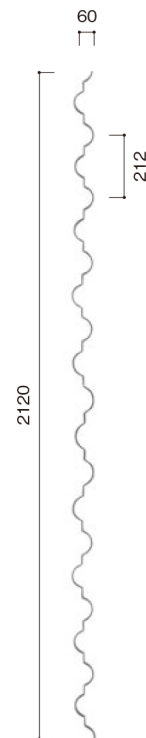

受注生産(10~14日)

スクエア^{かまち}(**扉**対応)

PA-1199

生地

黒塗装 **屋内**

黒塗装 **屋外**

W612×H1800mm 13.0kg
外枠 / FB6×16mm

寸法変更可 (価格10%増)

SB-71c

W240×H2120mm 5.0kg
4.5×13mm

SB-71b

W120×H2120mm 2.5kg
4.5×13mm

SB-71a

W60×H2120mm 1.3kg
4.5×13mm

角パイプ

フラットバー

バー

スクロール

デコレー
ションパネル

リーフ&
フラワー

フィニアル

その他の
パーツ

飾り鉄

アイアンパネル
(**扉**対応)

アイアンパネル
(その他)

アルミパーツ

アルミパネル

※商品は鋳物やハンドメイドのため寸法・仕上げに若干のバラつきがあります。※価格はすべて税別です。また送料はすべて別途必要となります。