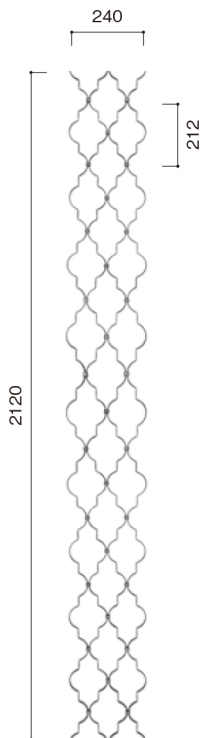

受注生産(10~14日)

スクエア^{かまち}(**扉**対応)

PA-1199

生地

黒塗装 **屋内**

黒塗装 **屋外**

W612×H1800mm 13.0kg
外枠 / FB6×16mm

寸法変更可 (価格10%増)

SB-71c

W240×H2120mm 5.0kg
4.5×13mm

SB-71b

W120×H2120mm 2.5kg
4.5×13mm

SB-71a

W60×H2120mm 1.3kg
4.5×13mm

角パイプ

フラットバー

バー

スクロール

デコレー
ションパネル

リーフ&
フラワー

フィニアル

その他の
パーツ

飾り鉄

アイアンパネル
(**扉**対応)

アイアンパネル
(その他)

アルミパーツ

アルミパネル

※商品は鋳物やハンドメイドのため寸法・仕上げに若干のバラつきがあります。※価格はすべて税別です。また送料はすべて別途必要となります。