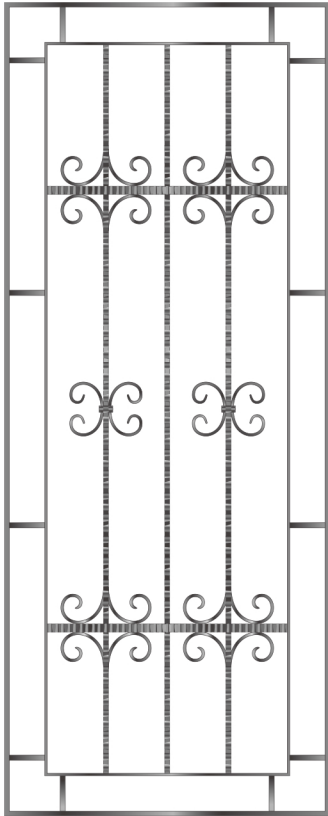

スクエア (その他)

受注生産(10~14日)

- 角パイプ
- フラットバー
- バー
- スクロール
- デコレーションパネル
- リーフ&フラワー
- フィニアル
- その他のパーツ
- 飾り鉄
- アイアンパネル (框扉対応)
- アイアンパネル (その他)
- アルミパーツ
- アルミパネル

PA-1200

生地

黒塗装 屋内

黒塗装 屋外

W800×H2000mm 23.7kg
外枠 / 角パイプ12×25mm

寸法変更可 (価格10%増)

PA-1006R2

生地

黒塗装 屋内

黒塗装 屋外

W800×H2000mm 31.0kg
外枠 / 角パイプ12×25mm

寸法変更可 (価格10%増)

PA-1007R

生地

黒塗装 屋内

黒塗装 屋外

W800×H2000mm 24.0kg
外枠 / 角パイプ12×25mm

寸法変更可 (価格10%増)

※ ガラスに接する場合、裏面の一部をカット、または曲げ加工で対応する場合があります。

PA-1104

生地

黒塗装 屋内

黒塗装 屋外

W560×H950mm 13.2kg
外枠 / FB6×25mm

寸法変更可 (価格10%増)