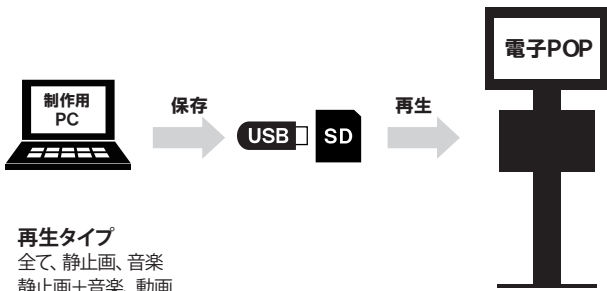

コンパクトなお手軽モデル!小型電子POPシリーズ

18.5型または21.5型の小型電子POPが付いたモデルです。特別な操作が必要なく静止画・動画が再生できるため、すぐに運用が始められます。ラック付きからポスターフレーム付きまで豊富なラインナップをご用意いたしました。

運用の流れ

ディスプレイ仕様

| 型番 | 18.5型 SP-185DM | 21.5型 SP-215DM |
|-----------|------------------------------|----------------|
| 表示画面サイズ | 409.8×230.4mm | 476.6×288.1mm |
| 解像度 | 1,366×768 | 1,920×1,080 |
| 消費電力 | 25W | 30W |
| 内蔵メモリ | 無し | |
| 対応メディア | SDカード/SDHCカード/USBメモリ | |
| 静止画 | JPEG | |
| 動画 | MPEG1 / MPEG2 / MPEG4 / H264 | |
| 音声 | MP3 / AC3 | |
| スライドショー間隔 | 3 / 5 / 10 / 30 / 60 秒 | |
| 静止画エフェクト | 1 種類 | |
| タイマー | 有り | |
| スピーカー出力 | 3 W × 2 | 5 W × 2 |
| 電源入力 | AC100V 50 / 60Hz | |

電子看板

■18.5型電子POPタイプIPA

別注可 受 (1W) 横用 動画 静止画 ON OFF SD USB 18.5型 屋内

すっきりした姿で情報発信。特徴的なデザインで目をひくスタンド。簡単に運用できる電子POP付きでディスプレイの角度調節も可能です。

横向き取り付け
電子POPは
横向き取り付けのみ
対応です。

構造・仕様

IPA-185D2

【本体】アルミ押型+スチール 【ディスプレイ】18.5型 SP-185DM