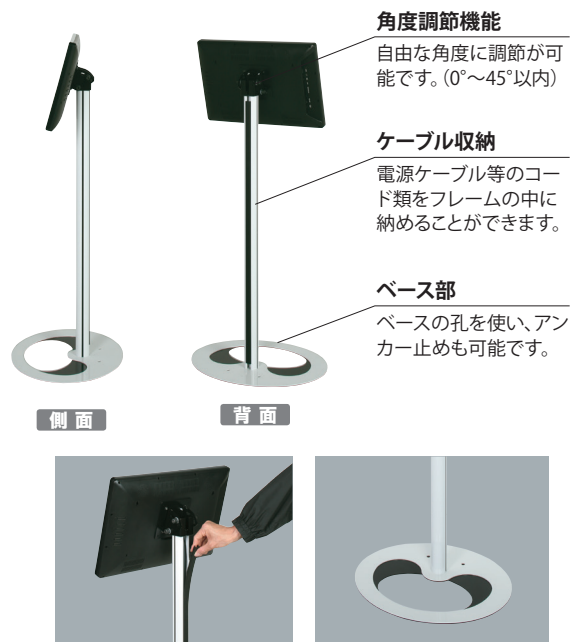

コンパクトなお手軽モデル!小型電子POPシリーズ

18.5型または21.5型の小型電子POPが付いたモデルです。特別な操作が必要なく静止画・動画が再生できるため、すぐに運用が始められます。ラック付きからポスターフレーム付きまで豊富なラインナップをご用意いたしました。

運用の流れ

ディスプレイ仕様

| 型番 | 18.5型 SP-185DM | 21.5型 SP-215DM |
|-----------|------------------------------|----------------|
| 表示画面サイズ | 409.8×230.4mm | 476.6×288.1mm |
| 解像度 | 1,366×768 | 1,920×1,080 |
| 消費電力 | 25W | 30W |
| 内蔵メモリ | 無し | |
| 対応メディア | SDカード/SDHCカード/USBメモリ | |
| 静止画 | JPEG | |
| 動画 | MPEG1 / MPEG2 / MPEG4 / H264 | |
| 音声 | MP3 / AC3 | |
| スライドショー間隔 | 3 / 5 / 10 / 30 / 60 秒 | |
| 静止画エフェクト | 1 種類 | |
| タイマー | 有り | |
| スピーカー出力 | 3 W × 2 | 5 W × 2 |
| 電源入力 | AC100V 50 / 60Hz | |

電子看板

■18.5型電子POPタイプIPA

別注可 受 (1W) 横用 動画 静止画 ON OFF SD USB 18.5型 屋内

すっきりした姿で情報発信。特徴的なデザインで目をひくスタンド。簡単に運用できる電子POP付きでディスプレイの角度調節も可能です。

横向き取り付け
電子POPは
横向き取り付けのみ
対応です。

構造・仕様

IPA-185D2

【本体】アルミ押型+スチール 【ディスプレイ】18.5型 SP-185DM