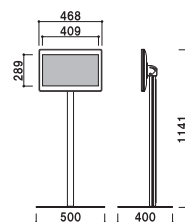

電子看板

■18.5型電子POPタイプIPA

別注可 受 (1W) 横用 動画 静止画 ON OFF SD USB 18.5型 屋内

すっきりした姿で情報発信。特徴的なデザインで目をひくスタンド。簡単に運用できる電子POP付きでディスプレイの角度調節も可能です。

横向き取り付け
電子POPは
横向き取り付けのみ
対応です。

構造・仕様

IPA-185D2

【本体】アルミ押型+スチール 【ディスプレイ】18.5型 SP-185DM