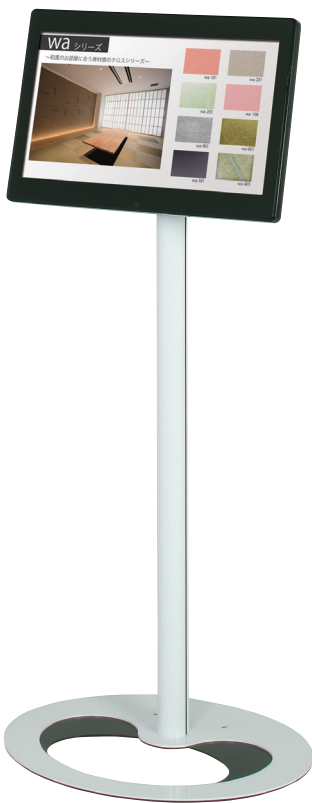

コンパクトなお手軽モデル!小型電子POPシリーズ

18.5型または21.5型の小型電子POPが付いたモデルです。特別な操作が必要なく静止画・動画が再生できるため、すぐに運用が始められます。ラック付きからポスターフレーム付きまで豊富なラインナップをご用意いたしました。

運用の流れ

ディスプレイ仕様

| 型番 | 18.5型 SP-185DM | 21.5型 SP-215DM |
|-----------|------------------------------|----------------|
| 表示画面サイズ | 409.8×230.4mm | 476.6×288.1mm |
| 解像度 | 1,366×768 | 1,920×1,080 |
| 消費電力 | 25W | 30W |
| 内蔵メモリ | 無し | |
| 対応メディア | SDカード/SDHCカード/USBメモリ | |
| 静止画 | JPEG | |
| 動画 | MPEG1 / MPEG2 / MPEG4 / H264 | |
| 音声 | MP3 / AC3 | |
| スライドショー間隔 | 3 / 5 / 10 / 30 / 60 秒 | |
| 静止画エフェクト | 1 種類 | |
| タイマー | 有り | |
| スピーカー出力 | 3 W × 2 | 5 W × 2 |
| 電源入力 | AC100V 50 / 60Hz | |

電子看板

■18.5型電子POPタイプIPA

別注可 受 (1W) 横用 動画 静止画 ON OFF SD USB 18.5型 屋内

すっきりした姿で情報発信。特徴的なデザインで目をひくスタンド。簡単に運用できる電子POP付きでディスプレイの角度調節も可能です。

横向き取り付け
電子POPは
横向き取り付けのみ
対応です。

構造・仕様

IPA-185D2

【本体】アルミ押型+スチール 【ディスプレイ】18.5型 SP-185DM