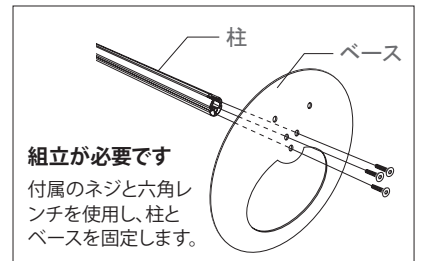

電子看板

■18.5型電子POPタイプIPA

別注可 受 (1W) 横用 動画 静止画 ON OFF SD USB 18.5型 屋内

すっきりした姿で情報発信。特徴的なデザインで目をひくスタンド。簡単に運用できる電子POP付きでディスプレイの角度調節も可能です。

横向き取り付け
電子POPは
横向き取り付けのみ
対応です。

構造・仕様

IPA-185D2

【本体】アルミ押型+スチール 【ディスプレイ】18.5型 SP-185DM