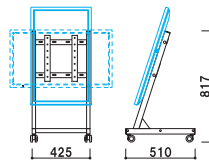

お手持ちのディスプレイを空間にあわせて設置!ディスプレイスタンド。

設置場所に合わせて選べる豊富なデザイン。移動に便利なキャスター仕様もございます。

※下記商品は、ディスプレイは含まれておりません。

■キャスターL型タイプ(32~42型対応)

ディスプレイは縦・横どちらも取付可能です。

CM-HLC

CM-HLL

CM-HLC/CM-HLLブラック

【本体】スチール
【取付穴ピッチ】100×100/100×200/200×200/300×300/400×400(M4~6サイズのネジに対応)
【対象ディスプレイ】重量18kg以下の液晶ディスプレイ
【推奨ディスプレイサイズ】32~42インチ

型番	商品コード	参考価格
CM-HLC	7200049	¥65,500
CM-HLL	7200050	¥63,100

42型縦向き取付例

■イーゼルタイプ(32~42型対応)

ディスプレイは縦・横どちらも取付可能です。

CMP-45SC

【本体】スチール【重量】6.65kg
【取付穴ピッチ】100×100/100×200/200×200/300×300/400×400(M4~6サイズのネジに対応)
【対象ディスプレイ】重量18kg以下の液晶ディスプレイ
【推奨ディスプレイサイズ】32~42インチ

型番	参考価格
7200051	¥65,500

※□に本体カラーをご指定下さい。1:ブラック 2:ホワイト

オプション

取付棚

【本体】スチール
【サイズ】W500×D400mm
正面と裏面どちらにも取付可能(写真は正面取付時)

7200052	¥19,400
---------	---------

配線カバー付
背面に配線カバーが付いています。収納可能サイズは本体サイズによって異なります。詳しくはお問い合わせください。

CM-202SH/CM-102SH/CM-052SH

【本体】スチール【取付穴ピッチ】100×100(CM-202SHのみ)/200×200/300×300/400×400(CM-102SH/CM-052SHのみ)※ディスプレイにより取付金具が異なる場合がございますので、お見積依頼時にご使用予定のディスプレイのメーカー名・型番をお知らせください。
【対象ディスプレイ】重量18kg以下の液晶ディスプレイ
【推奨ディスプレイサイズ】32~42インチ