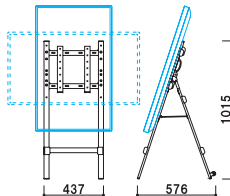

【本体】スチール
【取付穴ピッチ】100×100/100×200/200×200/300×300/400×400(M4~6サイズのネジに対応)
【対象ディスプレイ】重量18kg以下の液晶ディスプレイ
【推奨ディスプレイサイズ】32~42インチ

型番	商品コード	参考価格
CM-HLC	7200049	¥65,500
CM-HLL	7200050	¥63,100

42型縦向き取付例

■イーゼルタイプ(32~42型対応)

ディスプレイは縦・横どちらも取付可能です。

CMP-45SC

【本体】スチール【重量】6.65kg
【取付穴ピッチ】100×100/100×200/200×200/300×300/400×400(M4~6サイズのネジに対応)
【対象ディスプレイ】重量18kg以下の液晶ディスプレイ
【推奨ディスプレイサイズ】32~42インチ

型番	参考価格
7200051	¥65,500

※□に本体カラーをご指定下さい。1:ブラック 2:ホワイト

7200004	¥10,500
---------	---------

ネットサイズ:W340×D365mm

■キャスター直立型タイプ(32~65型対応)

CM-202SH

構造・仕様

側面

背面

縦向き取り付け
取付金具の向きを変えると縦方向にも取付可能です。

オプション

取付棚

【本体】スチール
【サイズ】W500×D400mm
正面と裏面どちらにも取付可能(写真は正面取付時)

7200052	¥19,400
---------	---------

配線カバー付
背面に配線カバーが付いています。収納可能サイズは本体サイズによって異なります。詳しくはお問い合わせください。

CM-202SH/CM-102SH/CM-052SH

【本体】スチール【取付穴ピッチ】100×100(CM-202SHのみ)/200×200/300×300/400×400(CM-102SH/CM-052SHのみ)※ディスプレイにより取付金具が異なる場合がございますので、お見積依頼時にご使用予定のディスプレイのメーカー名・型番をお知らせください。
【対象ディスプレイ】重量18kg以下の液晶ディスプレイ
【推奨ディスプレイサイズ】32~42インチ