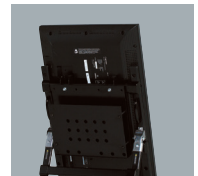

お手持ちのディスプレイを空間にあわせて設置!ディスプレイスタンド。

設置場所に合わせて選べる豊富なデザイン。移動に便利なキャスター仕様もございます。

※下記商品は、ディスプレイは含まれておりません。

■キャスターL型タイプ(32~42型対応)

ディスプレイは縦・横どちらも取付可能です。

CM-HLC

CM-HLL

CM-HLC/CM-HLLブラック

ディスプレイは縦・横どちらも取付可能です。

CMP-45SC

【本体】スチール【重量】6.65kg
【取付穴ピッチ】100×100/100×200/200×200/300×300/400×400(M4~6サイズのネジに対応)
【対象ディスプレイ】重量18kg以下の液晶ディスプレイ
【推奨ディスプレイサイズ】32~42インチ

型番	参考価格
7200051	¥65,500

※□に本体カラーをご指定下さい。1:ブラック 2:ホワイト

オプション

再生機収納ポケット

再生機をディスプレイの背面に収納できるポケットをオプションでご用意できます。

7200007	¥11,700
---------	---------

W290×H260×D400mm

オプション

ウエイトセットブラック

安定性を高める注水式のウエイトと専用ネットをオプションでご用意できます。