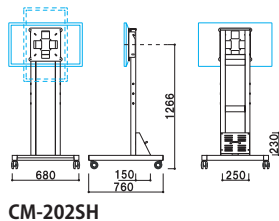

ディスプレイは縦・横どちらも取付可能です。

CMP-45SC

【本体】スチール【重量】6.65kg
【取付穴ピッチ】100×100/100×200/200×200/300×300/400×400(M4~6サイズのネジに対応)
【対象ディスプレイ】重量18kg以下の液晶ディスプレイ
【推奨ディスプレイサイズ】32~42インチ

型番	参考価格
7200051	¥65,500

※□に本体カラーをご指定下さい。1:ブラック 2:ホワイト

オプション

再生機収納ポケット

再生機をディスプレイの背面に収納できるポケットをオプションでご用意できます。

7200007	¥11,700
---------	---------

W290×H260×D400mm

オプション

ウエイトセットブラック

安定性を高める注水式のウエイトと専用ネットをオプションでご用意できます。

7200004	¥10,500
---------	---------

ネットサイズ:W340×D365mm

■キャスター直立型タイプ(32~65型対応)

CM-202SH

構造・仕様

側面

背面

縦向き取り付け
取付金具の向きを変えると縦方向にも取付可能です。

オプション

取付棚

【本体】スチール
【サイズ】W500×D400mm
正面と裏面どちらにも取付可能(写真は正面取付時)

7200052	¥19,400
---------	---------

配線カバー付
背面に配線カバーが付いています。収納可能サイズは本体サイズによって異なります。詳しくはお問い合わせください。

CM-202SH/CM-102SH/CM-052SH

【本体】スチール【取付穴ピッチ】100×100(CM-202SHのみ)/200×200/300×300/400×400(CM-102SH/CM-052SHのみ)※ディスプレイにより取付金具が異なる場合がございますので、お見積依頼時にご使用予定のディスプレイのメーカー名・型番をお知らせください。
【対象ディスプレイ】重量18kg以下の液晶ディスプレイ
【推奨ディスプレイサイズ】32~42インチ