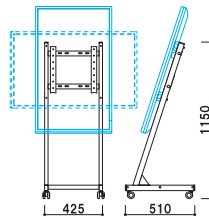

お手持ちのディスプレイを空間にあわせて設置!ディスプレイスタンド。

設置場所に合わせて選べる豊富なデザイン。移動に便利なキャスター仕様もございます。

※下記商品は、ディスプレイは含まれておりません。

■キャスターL型タイプ(32~42型対応)

ディスプレイは縦・横どちらも取付可能です。

CM-HLC

CM-HLL

CM-HLC/CM-HLLブラック

【本体】スチール
【取付穴ピッチ】100×100/100×200/200×200/300×300/400×400(M4~6サイズのネジに対応)
【対象ディスプレイ】重量18kg以下の液晶ディスプレイ
【推奨ディスプレイサイズ】32~42インチ

型番	商品コード	参考価格
CM-HLC	7200049	¥65,500
CM-HLL	7200050	¥63,100

42型縦向き取付例

■イーゼルタイプ(32~42型対応)

ディスプレイは縦・横どちらも取付可能です。

CMP-45SC

【本体】スチール【重量】6.65kg
【取付穴ピッチ】100×100/100×200/200×200/300×300/400×400(M4~6サイズのネジに対応)
【対象ディスプレイ】重量18kg以下の液晶ディスプレイ
【推奨ディスプレイサイズ】32~42インチ

型番	参考価格
7200051	¥65,500

※□に本体カラーをご指定下さい。1:ブラック 2:ホワイト

オプション

取付棚

【本体】スチール
【サイズ】W500×D400mm
正面と裏面どちらにも取付可能(写真は正面取付時)

7200052	¥19,400
---------	---------

配線カバー付
背面に配線カバーが付いています。収納可能サイズは本体サイズによって異なります。詳しくはお問い合わせください。

CM-202SH/CM-102SH/CM-052SH

【本体】スチール【取付穴ピッチ】100×100(CM-202SHのみ)/200×200/300×300/400×400(CM-102SH/CM-052SHのみ)※ディスプレイにより取付金具が異なる場合がございますので、お見積依頼時にご使用予定のディスプレイのメーカー名・型番をお知らせください。
【対象ディスプレイ】重量18kg以下の液晶ディスプレイ
【推奨ディスプレイサイズ】32~42インチ