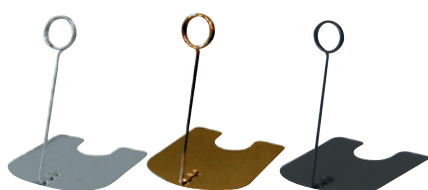

リングプライススタンド リングで固定するプライススタンドです。

■リング部改良

プライスカードがかくれすぎないようにひとまわり小さく改良しました。カードがしっかりはさめます。

■ベース部改良

ベースとの接点を丈夫で折れにくい構造にしました。ステンレス線は復元力のある材料を使用しています。

■ベースのサイズ (全タイプ共通)

材質

シルバー：オールステンレス、リング部分：電解研磨仕上、ベース部分：鏡面磨仕上

ゴールド：オールステンレス、24Kメッキ仕上

ブラック：オールステンレス、電着仕上

 ZT-T0-3・S-60 シルバー 本体価格 ¥340
 ZT-T0-3・G-60 ゴールド 本体価格 ¥580
 ZT-T0-3・B-60 ブラック 本体価格 ¥460
 SIZE: W70×D85×H30mm

 ZT-T0-6・S-60 シルバー 本体価格 ¥340
 ZT-T0-6・G-60 ゴールド 本体価格 ¥580
 ZT-T0-6・B-60 ブラック 本体価格 ¥480
 SIZE: W70×D85×H60mm

 ZT-T0-10・S-60 シルバー 本体価格 ¥340
 ZT-T0-10・G-60 ゴールド 本体価格 ¥580
 ZT-T0-10・B-60 ブラック 本体価格 ¥500
 SIZE: W70×D85×H100mm

 ZT-T0-20・S-60 シルバー 本体価格 ¥340
 ZT-T0-20・G-60 ゴールド 本体価格 ¥620
 ZT-T0-20・B-60 ブラック 本体価格 ¥520
 SIZE: W70×D85×H200mm

 ZT-T0-30・S-60 シルバー 本体価格 ¥360
 ZT-T0-30・G-60 ゴールド 本体価格 ¥640
 ZT-T0-30・B-60 ブラック 本体価格 ¥540
 SIZE: W70×D85×H300mm

トラックマーク表示の商品は別途運賃がかかります。

※本体価格に消費税は含まれておりません。