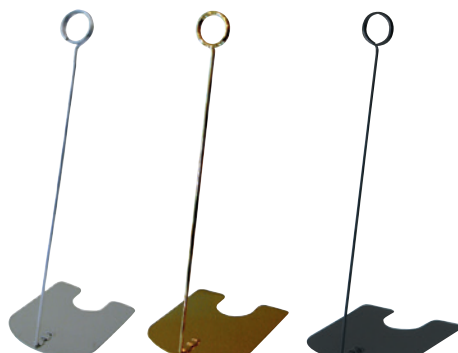

リングプライススタンド リングで固定するプライススタンドです。

■リング部改良

プライスカードがかくれすぎないようにひとまわり小さく改良しました。カードがしっかりはさめます。

■ベース部改良

ベースとの接点を丈夫で折れにくい構造にしました。ステンレス線は復元力のある材料を使用しています。

■ベースのサイズ (全タイプ共通)

材質

シルバー：オールステンレス、リング部分：電解研磨仕上、ベース部分：鏡面磨仕上

ゴールド：オールステンレス、24Kメッキ仕上

ブラック：オールステンレス、電着仕上

 ZT-T0-3・S-60 シルバー 本体価格 ¥340
 ZT-T0-3・G-60 ゴールド 本体価格 ¥580
 ZT-T0-3・B-60 ブラック 本体価格 ¥460
 SIZE: W70×D85×H30mm

 ZT-T0-6・S-60 シルバー 本体価格 ¥340
 ZT-T0-6・G-60 ゴールド 本体価格 ¥580
 ZT-T0-6・B-60 ブラック 本体価格 ¥480
 SIZE: W70×D85×H60mm

 ZT-T0-10・S-60 シルバー 本体価格 ¥340
 ZT-T0-10・G-60 ゴールド 本体価格 ¥580
 ZT-T0-10・B-60 ブラック 本体価格 ¥500
 SIZE: W70×D85×H100mm

 ZT-T0-20・S-60 シルバー 本体価格 ¥340
 ZT-T0-20・G-60 ゴールド 本体価格 ¥620
 ZT-T0-20・B-60 ブラック 本体価格 ¥520
 SIZE: W70×D85×H200mm