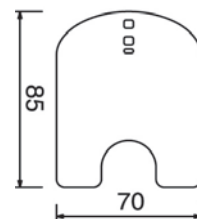

リングプライススタンド リングで固定するプライススタンドです。

■リング部改良

プライスカードがかくれすぎないようにひとまわり小さく改良しました。カードがしっかりはさめます。

■ベース部改良

ベースとの接点を丈夫で折れにくい構造にしました。ステンレス線は復元力のある材料を使用しています。

■ベースのサイズ (全タイプ共通)

材質

シルバー：オールステンレス、リング部分：電解研磨仕上、ベース部分：鏡面磨仕上

ゴールド：オールステンレス、24Kメッキ仕上

ブラック：オールステンレス、電着仕上

 ZT-T0-3・S-60 シルバー 本体価格 ¥340
 ZT-T0-3・G-60 ゴールド 本体価格 ¥580
 ZT-T0-3・B-60 ブラック 本体価格 ¥460
 SIZE: W70×D85×H30mm

 ZT-T0-6・S-60 シルバー 本体価格 ¥340
 ZT-T0-6・G-60 ゴールド 本体価格 ¥580
 ZT-T0-6・B-60 ブラック 本体価格 ¥480
 SIZE: W70×D85×H60mm

 ZT-T0-10・S-60 シルバー 本体価格 ¥340
 ZT-T0-10・G-60 ゴールド 本体価格 ¥580
 ZT-T0-10・B-60 ブラック 本体価格 ¥500
 SIZE: W70×D85×H100mm

 ZT-T0-20・S-60 シルバー 本体価格 ¥340
 ZT-T0-20・G-60 ゴールド 本体価格 ¥620
 ZT-T0-20・B-60 ブラック 本体価格 ¥520
 SIZE: W70×D85×H200mm