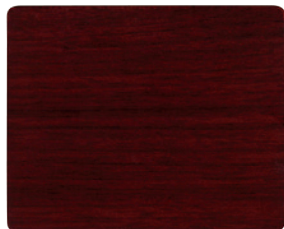

(MDF製)

CP-1M(茶)

本体価格 ¥250

SIZE: W104×H84mm