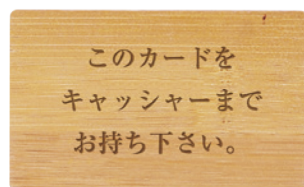

彫刻見本

90mm

55mm

(竹製)

BD-4(無地)

本体価格 ¥700

SIZE: W90×H55×厚み6mm

彫刻見本