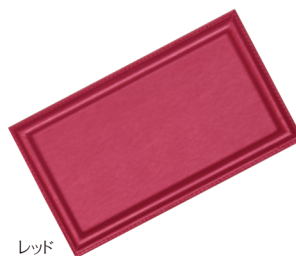

PUキャッシュトレイ&アクセサリートレイ

ブラック

ブラウン

レッド

(PU製)

PT-1

本体価格 ¥1,700

SIZE: W115×H200mm/色: ブラック・ブラウン・レッド

ステンレスキャッシュトレイ

ロングセラー商品!

トラックマーク表示の商品は別途運賃がかかります。

ZT-BR-14N-60

ゴールド 本体価格 ¥1,300

SIZE: W82×D177×H10mm (深さ)

材質: ステンレス真鍮メッキ

ZT-BR-14-60

シルバー 本体価格 ¥1,200

SIZE: W82×D177×H10mm (深さ)

材質: ステンレスSUS

ZT-BR-13N-60

ゴールド 本体価格 ¥1,450

SIZE: W92×D225×H10mm (深さ)

材質: ステンレス真鍮メッキ

ZT-BR-13-60

シルバー 本体価格 ¥1,350

SIZE: W92×D225×H10mm (深さ)

材質: ステンレスSUS

キャッシングプレート

製品は無地となっております。レーザー彫刻で文字が入ります。(別途お見積り)

104mm

84mm

(MDF製)