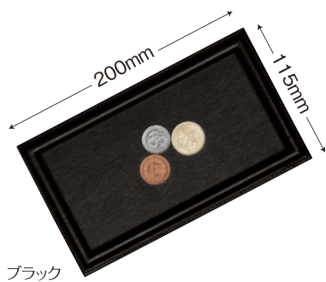

PUキャッシュトレイ&アクセサリートレイ

ブラック

ブラウン

レッド

(PU製)

PT-1

本体価格 ¥1,700

SIZE: W115×H200mm/色: ブラック・ブラウン・レッド

ステンレスキャッシュトレイ

ロングセラー商品!

トラックマーク表示の商品は別途運賃がかかります。

ZT-BR-14N-60

ゴールド 本体価格 ¥1,300

SIZE: W82×D177×H10mm (深さ)

材質: ステンレス真鍮メッキ

ZT-BR-14-60

シルバー 本体価格 ¥1,200

SIZE: W82×D177×H10mm (深さ)

材質: ステンレスSUS

ZT-BR-13N-60

ゴールド 本体価格 ¥1,450

SIZE: W92×D225×H10mm (深さ)

材質: ステンレス真鍮メッキ

ZT-BR-13-60

シルバー 本体価格 ¥1,350

SIZE: W92×D225×H10mm (深さ)

材質: ステンレスSUS

キャッシングプレート

製品は無地となっております。レーザー彫刻で文字が入ります。(別途お見積り)

104mm

84mm

(MDF製)