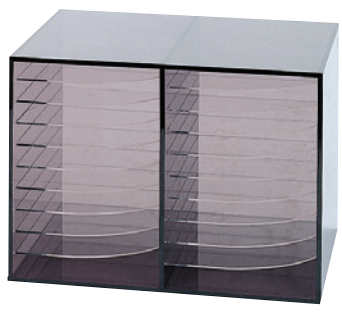

伝票クリップ収納ホルダー

K-11 クリップボックス30連 受注生産品
 本体価格 ¥46,600
 SIZE: W470×D250×H236mm

K-10 クリップボックス20連 受注生産品
 本体価格 ¥30,000
 SIZE: W315×D250×H236mm

ZK-クリップ差し-50
 本体価格 ¥1,100
 SIZE: W156×D168mm (内寸: W121×D151mm)
 エンビ製 透明2mm厚 4ヶ所ビス固定

K-8 クリップホルダー
 本体価格 ¥9,600
 SIZE: W160×D180×H170mm

クリップが10部収納できます。

SPラック

ポスターやPOP用紙を下からスッと差し込むだけ。取り出しもワンタッチ。

ZT-SPラック-50 (両面テープ付)
 レール: アルマイト仕上/ホルダー: アルミアルマイト仕上
 エンドキャップ: ABS/付属: 取付用ビス・両面テープ

- ZT-SPラック-3-50 (300mm)** 本体価格 ¥1,300
- ZT-SPラック-4-50 (500mm)** 本体価格 ¥2,200
- ZT-SPラック-5-50 (900mm)** 本体価格 ¥3,600

伝票ホルダーとしても最適!

レシート回収ケース

TM-E レシート回収ケース 本体価格 ¥2,150
 SIZE: W140×D110×H60~85mm
 色: ブラック・ブラウン・クロコダイル

※本体価格に消費税は含まれておりません。

トラックマーク表示の商品は別途運賃がかかります。