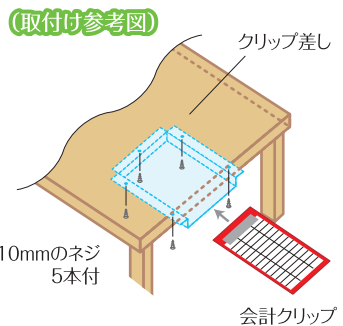

伝票クリップ収納ホルダー

K-11 クリップボックス30連 受注生産品
 本体価格 ¥46,600
 SIZE: W470×D250×H236mm

K-10 クリップボックス20連 受注生産品
 本体価格 ¥30,000
 SIZE: W315×D250×H236mm

ZK-クリップ差し-50
 本体価格 ¥1,100
 SIZE: W156×D168mm (内寸: W121×D151mm)
 エンビ製 透明2mm厚 4ヶ所ビス固定

K-8 クリップホルダー
 本体価格 ¥9,600
 SIZE: W160×D180×H170mm

クリップが10部収納できます。

SPラック

ポスターやPOP用紙を下からスッと差し込むだけ。取り出しもワンタッチ。

ZT-SPラック-50 (両面テープ付)
 レール: アルマイト仕上/ホルダー: アルミアルマイト仕上
 エンドキャップ: ABS/付属: 取付用ビス・両面テープ

- ZT-SPラック-3-50 (300mm)** 本体価格 ¥1,300
- ZT-SPラック-4-50 (500mm)** 本体価格 ¥2,200
- ZT-SPラック-5-50 (900mm)** 本体価格 ¥3,600

伝票ホルダーとしても最適!

レシート回収ケース

TM-E レシート回収ケース 本体価格 ¥2,150
 SIZE: W140×D110×H60~85mm
 色: ブラック・ブラウン・クロコダイル

※本体価格に消費税は含まれておりません。

トラックマーク表示の商品は別途運賃がかかります。