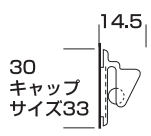

伝票クリップ収納ホルダー

K-11 クリップボックス30連 受注生産品
 本体価格 ¥46,600
 SIZE: W470×D250×H236mm

K-10 クリップボックス20連 受注生産品
 本体価格 ¥30,000
 SIZE: W315×D250×H236mm

ZK-クリップ差し-50
 本体価格 ¥1,100
 SIZE: W156×D168mm (内寸: W121×D151mm)
 エンビ製 透明2mm厚 4ヶ所ビス固定

K-8 クリップホルダー
 本体価格 ¥9,600
 SIZE: W160×D180×H170mm

クリップが10部収納できます。

SPラック

ポスターやPOP用紙を下からスッと差し込むだけ。取り出しもワンタッチ。

ZT-SPラック-50 (両面テープ付)
 レール: アルマイト仕上/ホルダー: アルミアルマイト仕上
 エンドキャップ: ABS/付属: 取付用ビス・両面テープ

- ZT-SPラック-3-50 (300mm)** 本体価格 ¥1,300
- ZT-SPラック-4-50 (500mm)** 本体価格 ¥2,200
- ZT-SPラック-5-50 (900mm)** 本体価格 ¥3,600

伝票ホルダーとしても最適!

レシート回収ケース

TM-E レシート回収ケース 本体価格 ¥2,150
 SIZE: W140×D110×H60~85mm
 色: ブラック・ブラウン・クロコダイル

※本体価格に消費税は含まれておりません。

トラックマーク表示の商品は別途運賃がかかります。