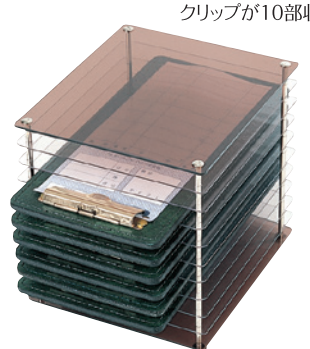

伝票クリップ収納ホルダー

K-11 クリップボックス30連 受注生産品
 本体価格 ¥46,600
 SIZE: W470×D250×H236mm

K-10 クリップボックス20連 受注生産品
 本体価格 ¥30,000
 SIZE: W315×D250×H236mm

ZK-クリップ差し-50
 本体価格 ¥1,100
 SIZE: W156×D168mm (内寸: W121×D151mm)
 エンビ製 透明2mm厚 4ヶ所ビス固定

K-8 クリップホルダー
 本体価格 ¥9,600
 SIZE: W160×D180×H170mm

クリップが10部収納できます。

SPラック

ポスターやPOP用紙を下からスッと差し込むだけ。取り出しもワンタッチ。

ZT-SPラック-50 (両面テープ付)
 レール: アルマイト仕上/ホルダー: アルミアルマイト仕上
 エンドキャップ: ABS/付属: 取付用ビス・両面テープ

- ZT-SPラック-3-50 (300mm)** 本体価格 ¥1,300
- ZT-SPラック-4-50 (500mm)** 本体価格 ¥2,200
- ZT-SPラック-5-50 (900mm)** 本体価格 ¥3,600

伝票ホルダーとしても最適!

レシート回収ケース

TM-E レシート回収ケース 本体価格 ¥2,150
 SIZE: W140×D110×H60~85mm
 色: ブラック・ブラウン・クロコダイル

※本体価格に消費税は含まれておりません。

トラックマーク表示の商品は別途運賃がかかります。