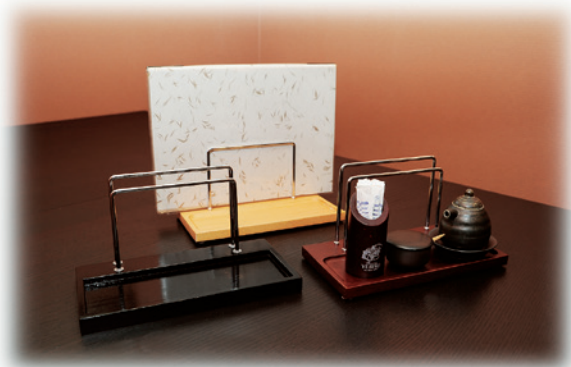

新型カスタートレイ

ブック立て付カスタートレイ、様々な用途にお使いいただけます。

OSE-66

本体価格 ¥2,400

SIZE:W247×D128×H130mm(ミノ幅:20mm)

色:黒・茶・白木/材質:木製

黒

茶

白木

カトラリーバスケット 二人用、四人用のカトラリーバスケット

二人用

アイボリー

二人用

ブラウン

二人用

ブラック

ZT-カトラリーバスケット(小)-60 本体価格 ¥950

SIZE:W100×D280×H55mm

色:アイボリー・ブラウン・ブラック/二人用

四人用

アイボリー

四人用

ブラウン

四人用

ブラック

ZT-カトラリーバスケット(大)-60 本体価格 ¥1,000

SIZE:W115×D280×H55mm

色:アイボリー・ブラウン・ブラック/四人用

トラックマーク表示の商品は別途運賃がかかります。

※本体価格に消費税は含まれておりません。