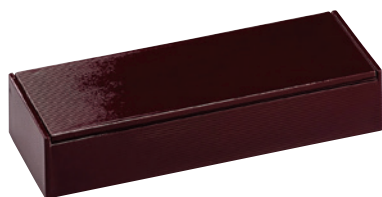

カトラリーBOX

木の香り、ログハウスの雰囲気
●卓上にやさしい空気が流れます。

箸箱

ZFK-HS-5102-3-50
本体価格 ¥2,500
SIZE:W248×D87×H51mm
内寸:W240×D74mm
色:ブラウン
材質:ABS樹脂(ABS蓋)

カスター付箸箱

ZFK-HS-5102-5-50
本体価格 ¥3,300
SIZE:W254×D99×H66mm
引き出し:W235×D90×H40mm
色:ブラック
材質:ABS樹脂

段付カトラリーBOX

ZFK-HS-5101-9-50
本体価格 ¥800
SIZE:W254×D73×H32mm
色:ブラック/材質:ABS樹脂

おしぼりトレー

ZFK-9-867-18-50
本体価格 ¥590
SIZE:W170×D57×H19mm
色:溜/材質:ABS樹脂

ZFK-9-867-19-50
本体価格 ¥1,200
SIZE:W170×D57×H19mm
色:シルバー/材質:ABS樹脂

ようじ立て

ZFK-9-881-6-50
八角木目ようじ立て
本体価格 ¥520
SIZE:43φ×H55mm
色:黒天朱/材質:ABS樹脂

※本体価格に消費税は含まれておりません。

トラックマーク表示の商品は別途運賃がかかります。