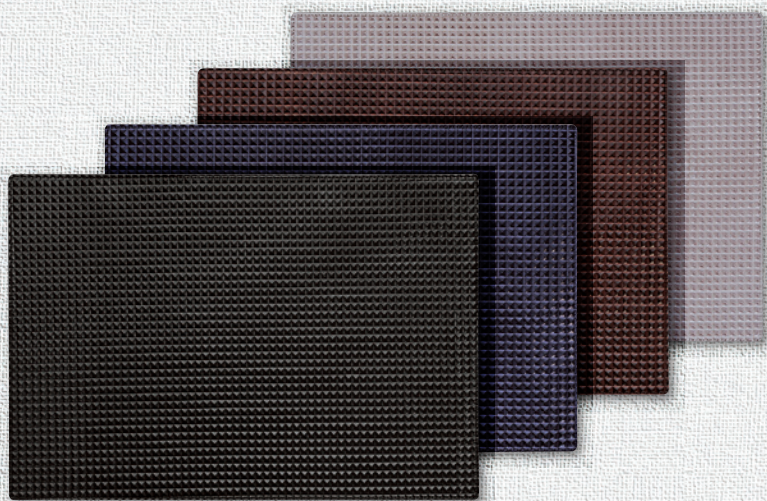

The New Materials
Luncheon mat & Coaster
Shimbi The New Products

黒

紺

茶

ベージュ

アーバンスタイルのランチマットとコースター
トータルでコーディネートできます!

LUNCHON MAT

ランチマット-11 本体価格 ¥1,800
SIZE: W430×H300mm
色:黒・紺・茶・ベージュ/材質:塩ビ製

COASTER

黒

紺

黒

紺

10枚入
1枚あたり
¥280

茶

ベージュ

茶

ベージュ

10枚入
1枚あたり
¥280

#390角(10枚入) 本体価格 ¥2,800
SIZE: 角型W95×H95mm
色:黒・紺・茶・ベージュ/材質:塩ビ製

#390丸(10枚入) 本体価格 ¥2,800
SIZE: 丸型95mmΦ
色:黒・紺・茶・ベージュ/材質:塩ビ製

※本体価格に消費税は含まれておりません。