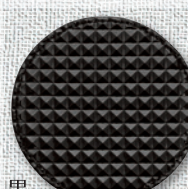

The New Materials
Luncheon mat & Coaster
Shimbi The New Products

黒

紺

茶

ベージュ

アーバンスタイルのランチマットとコースター
トータルでコーディネートできます!

LUNCHON MAT

ランチマット-11 本体価格 ¥1,800
SIZE: W430×H300mm
色:黒・紺・茶・ベージュ/材質:塩ビ製

COASTER

黒

紺

黒

紺

10枚入
1枚あたり
¥280

茶

ベージュ

茶

ベージュ

10枚入
1枚あたり
¥280

#390角(10枚入) 本体価格 ¥2,800
SIZE: 角型W95×H95mm
色:黒・紺・茶・ベージュ/材質:塩ビ製

#390丸(10枚入) 本体価格 ¥2,800
SIZE: 丸型95mmΦ
色:黒・紺・茶・ベージュ/材質:塩ビ製

※本体価格に消費税は含まれておりません。