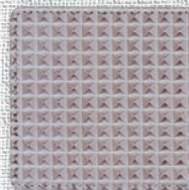

The New Materials
Luncheon mat & Coaster
Shimbi The New Products

黒

紺

茶

ベージュ

アーバンスタイルのランチマットとコースター
トータルでコーディネートできます!

LUNCHON MAT

ランチマット-11 本体価格 ¥1,800
SIZE: W430×H300mm
色:黒・紺・茶・ベージュ/材質:塩ビ製

COASTER

黒

紺

黒

紺

10枚入
1枚あたり
¥280

茶

ベージュ

茶

ベージュ

10枚入
1枚あたり
¥280

#390角(10枚入) 本体価格 ¥2,800
SIZE: 角型W95×H95mm
色:黒・紺・茶・ベージュ/材質:塩ビ製

#390丸(10枚入) 本体価格 ¥2,800
SIZE: 丸型95mmΦ
色:黒・紺・茶・ベージュ/材質:塩ビ製

※本体価格に消費税は含まれておりません。