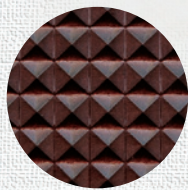

The New Materials
Luncheon mat & Coaster
Shimbi The New Products

黒

紺

茶

ベージュ

アーバンスタイルのランチマットとコースター
トータルでコーディネートできます!

LUNCHON MAT

ランチマット-11 本体価格 ¥1,800
SIZE: W430×H300mm
色:黒・紺・茶・ベージュ/材質:塩ビ製

COASTER

黒

紺

黒

紺

10枚入
1枚あたり
¥280

茶

ベージュ

茶

ベージュ

10枚入
1枚あたり
¥280

#390角(10枚入) 本体価格 ¥2,800
SIZE: 角型W95×H95mm
色:黒・紺・茶・ベージュ/材質:塩ビ製

#390丸(10枚入) 本体価格 ¥2,800
SIZE: 丸型95mmΦ
色:黒・紺・茶・ベージュ/材質:塩ビ製

※本体価格に消費税は含まれておりません。