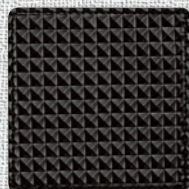

The New Materials
Luncheon mat & Coaster
Shimbi The New Products

黒

紺

茶

ベージュ

アーバンスタイルのランチマットとコースター
トータルでコーディネートできます!

LUNCHON MAT

ランチマット-11 本体価格 ¥1,800
SIZE: W430×H300mm
色:黒・紺・茶・ベージュ/材質:塩ビ製

COASTER

黒

紺

黒

紺

10枚入
1枚あたり
¥280

茶

ベージュ

茶

ベージュ

10枚入
1枚あたり
¥280

#390角(10枚入) 本体価格 ¥2,800
SIZE: 角型W95×H95mm
色:黒・紺・茶・ベージュ/材質:塩ビ製

#390丸(10枚入) 本体価格 ¥2,800
SIZE: 丸型95mmΦ
色:黒・紺・茶・ベージュ/材質:塩ビ製

※本体価格に消費税は含まれておりません。