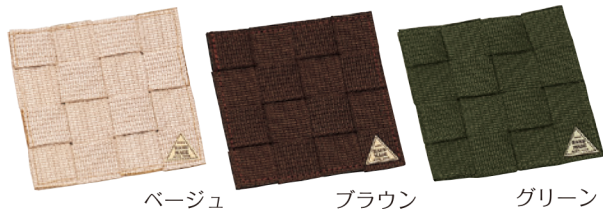

パールホワイト

1枚あたり
10枚入 ¥280

#370(10枚入)
本体価格 ¥2,800
SIZE:丸型95mmφ
色:ゴールド・ブラウン・ブラック・パールホワイト
材質:PVC

1枚あたり
10枚入 ¥280

#360(10枚入)
本体価格 ¥2,800
SIZE:角型W95×H95mm
色:ゴールド・ブラウン・ブラック・パールホワイト
材質:PVC

HAND MADE

手あみの温かさがおもてなしの心を伝えます。

グレー

ワイン

ブラック

ベージュ

ブラウン

グリーン

10枚入

1枚あたり
¥380

オレンジ

新色登場!
オレンジ・グリーン

#850コースター(10枚入) 本体価格 ¥4,800
SIZE:角型W100×H100mm
色:グレー・ワイン・ブラック・ベージュ・ブラウン
オレンジ・グリーン
材質:アクリル繊維

S-SIZE

ブラック

ワイン

ブラウン

10枚入

#850-S(10枚入)
本体価格 ¥4,500 / SIZE:角型W80×H80mm
色:ブラック・ワイン・ブラウン / 材質:アクリル繊維

1枚あたり
¥340

THE NEW MESH COASTER

独特の風合いです

ベージュ

ブラック

10枚入

1枚あたり
¥120