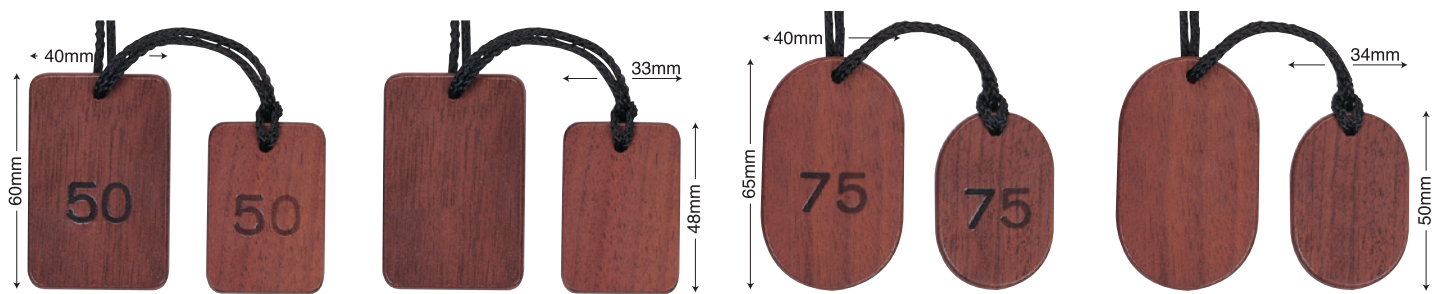

マーブルクローク札 (番号1~50又は51~100の各50組セット)

ZT-マーブルクローク札-50 (2枚1組)
本体価格 ¥9,700
 札SIZE: W40×H60mm / クリップSIZE: W35×H40mm
 色: グレー・グリーン・ブラウン

クローク札

(番号1~50・51~100・101~150・151~200の各50組セット)

カラーは6色

赤 青 黄 ピンク 緑 白

親札・赤・青・ピンク・緑札の文字色は白、白・黄札の文字色は黒です。
 子札(クリップ)すべて文字色は紺です。

ZT-クローク札NO.10-A-50 クリップタイプ
 (1~50または51~100のセット) **本体価格 ¥7,000**
 (101~150または151~200のセット) **本体価格 ¥7,800**
 大札SIZE: W40×H60mm / 小札SIZE: W35×H40mm
 色: 赤・青・黄・ピンク・緑・白

ストーンタッチクローク札

(番号1~50又は51~100の各50組セット)

※クローク札は製造過程で細かいキズ等が御座いますが、不良品ではございません。

ZT-クローク札NO.10-A-50 クリップタイプ **本体価格 ¥9,600**
 大札SIZE: W40×H60mm
 小札SIZE: W35×H40mm
 色: グレー・ホワイト・ブラック

木製クローク札 木製のクローク札の勢揃い (各品番共1~50又は51~100の50組セット)

ツルッとみがきあげた最高級クロークチケットです。お客様の大切なお預かりものはこのタグで整理します。

OSS-2 角型 NO.付きタイプ
本体価格 ¥27,500
 大札SIZE: W40×H60mm
 小札SIZE: W33×H48mm
 木製: ウォルナットカラー