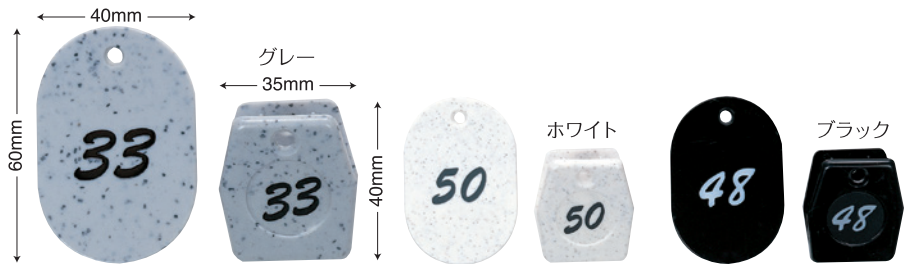

**スチロール番号札**

(番号1~50・51~100・101~150・151~200の各50組セット)

カラーは6色

**ZT-スチロール番号札大-50** (バラ1組)  
 (1~50または51~100のセット) **本体価格 ¥3,000**  
 (101~150または151~200のセット) **本体価格 ¥3,350**  
 SIZE: W40×H60mm  
 色: レッド・ブルー・イエロー・グリーン・ホワイト・ピンク

**マーブルクローク札**

(番号1~50又は51~100の各50組セット)

**ZT-マーブルクローク札-50** (2枚1組)  
**本体価格 ¥9,700**  
 札SIZE: W40×H60mm / クリップSIZE: W35×H40mm  
 色: グレー・グリーン・ブラウン

**クローク札**

(番号1~50・51~100・101~150・151~200の各50組セット)

カラーは6色

親札・赤・青・ピンク・緑札の文字色は白、白・黄札の文字色は黒です。  
 子札(クリップ)すべて文字色は紺です。

**ZT-クローク札NO.10-A-50** クリップタイプ  
 (1~50または51~100のセット) **本体価格 ¥7,000**  
 (101~150または151~200のセット) **本体価格 ¥7,800**  
 大札SIZE: W40×H60mm / 小札SIZE: W35×H40mm  
 色: 赤・青・黄・ピンク・緑・白

**ストーンタッチクローク札**

(番号1~50又は51~100の各50組セット)

※クローク札は製造過程で細かいキズ等が御座いますが、不良品ではございません。

**ZT-クローク札NO.10-A-50** クリップタイプ **本体価格 ¥9,600**  
 大札SIZE: W40×H60mm  
 小札SIZE: W35×H40mm  
 色: グレー・ホワイト・ブラック

**木製クローク札** 木製のクローク札の勢揃い (各品番共1~50又は51~100の50組セット)

ツルッとみがきあげた最高級クロークチケットです。お客様の大切なお預かりものはこのタグで整理します。