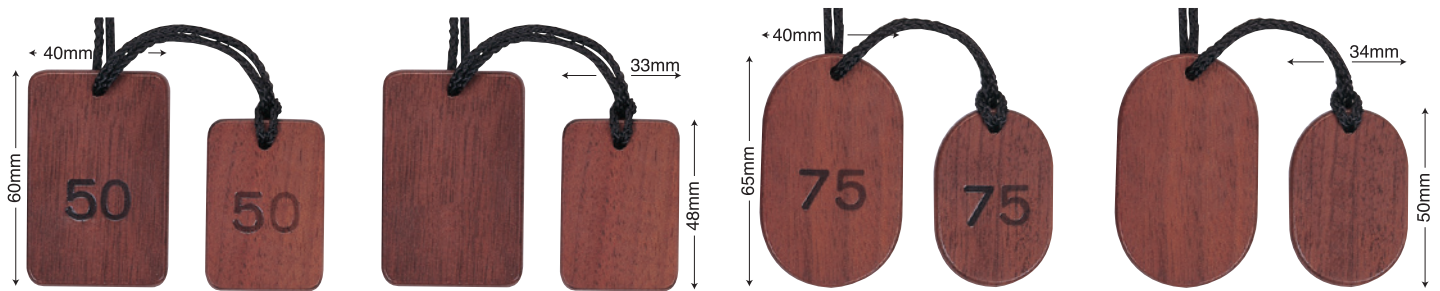

**マーブルクローク札**

(番号1~50又は51~100の各50組セット)

**ZT-マーブルクローク札-50** (2枚1組)  
**本体価格 ¥9,700**  
 札SIZE: W40×H60mm / クリップSIZE: W35×H40mm  
 色: グレー・グリーン・ブラウン

**クローク札**

(番号1~50・51~100・101~150・151~200の各50組セット)

カラーは6色

親札・赤・青・ピンク・緑札の文字色は白、白・黄札の文字色は黒です。  
 子札(クリップ)すべて文字色は紺です。

**ZT-クローク札NO.10-A-50** クリップタイプ  
 (1~50または51~100のセット) **本体価格 ¥7,000**  
 (101~150または151~200のセット) **本体価格 ¥7,800**  
 大札SIZE: W40×H60mm / 小札SIZE: W35×H40mm  
 色: 赤・青・黄・ピンク・緑・白

**ストーンタッチクローク札**

(番号1~50又は51~100の各50組セット)

※クローク札は製造過程で細かいキズ等が御座いますが、不良品ではございません。

**ZT-クローク札NO.10-A-50** クリップタイプ **本体価格 ¥9,600**  
 大札SIZE: W40×H60mm  
 小札SIZE: W35×H40mm  
 色: グレー・ホワイト・ブラック

**木製クローク札** 木製のクローク札の勢揃い (各品番共1~50又は51~100の50組セット)

ツルッとみがきあげた最高級クロークチケットです。お客様の大切なお預かりものはこのタグで整理します。

**OSS-2 角型 NO.付きタイプ**  
**本体価格 ¥27,500**  
 大札SIZE: W40×H60mm  
 小札SIZE: W33×H48mm  
 木製: ウォルナットカラー

**OSS-2 角型 無地タイプ**  
**本体価格 ¥22,000**  
 大札SIZE: W40×H60mm  
 小札SIZE: W33×H48mm  
 木製: ウォルナットカラー

**OSS-2 丸型 NO.付きタイプ**  
**本体価格 ¥27,500**  
 大札SIZE: W40×H65mm  
 小札SIZE: W34×H50mm  
 木製: ウォルナットカラー